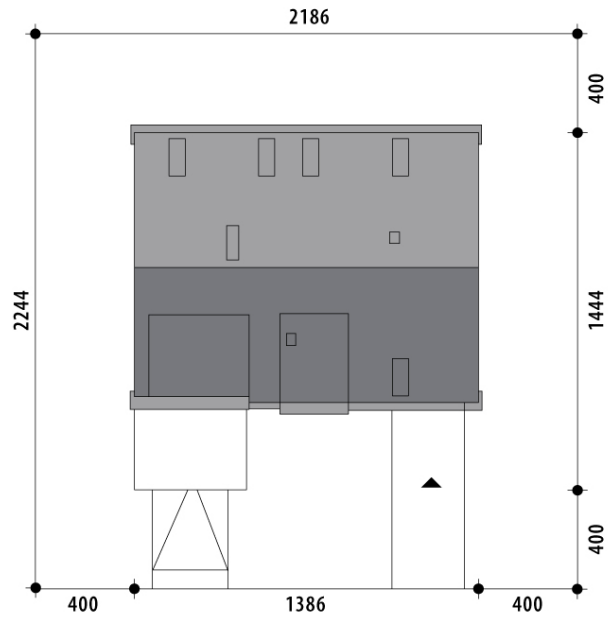

Projekt domu Achilles

autor: Bartłomiej Chomicz
cena projektu: 5 190 zł

Powierzchnia użytkowa	176,70 m²
+ powierzchnia garażu	20,70 m²
+ powierzchnia pom. gosp.	15,20 m²
Powierzchnia zabudowy	168,60 m ²
Kubatura netto	668,30 m ³
Powierzchnia dachu skośnego	159,80 m ²
Kąt nachylenia dachu	30°
Wysokość budynku	8,10 m
Min. wymiary działki dł.	22,44 m
Min. wymiary działki szer.	21,86 m
Liczba pokoi	5
Liczba łazienek	3
Garaż	1

RZUT PARTER

RZUT

RZUT DZIAŁKI