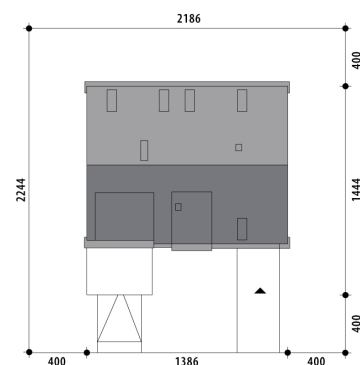

Projekt domu Achilles

autor: Bartłomiej Chomicz
cena projektu: 5 190 zł

Powierzchnia użytkowa	176,70 m²
+ powierzchnia garażu	20,70 m²
+ powierzchnia pom. gosp.	15,20 m²
Powierzchnia zabudowy	168,60 m ²
Kubatura netto	668,30 m ³
Powierzchnia dachu skośnego	159,80 m ²
Kąt nachylenia dachu	30°
Wysokość budynku	8,10 m
Min. wymiary działki dł.	22,44 m
Min. wymiary działki szer.	21,86 m
Liczba pokoi	5
Liczba łazienek	3
Garaż	1

RZUT PARTER

RZUT

RZUT DZIAŁKI