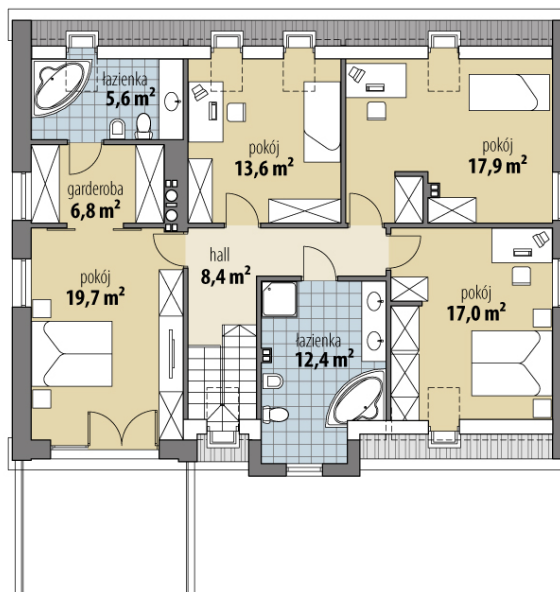

Projekt domu Achilles

autor: Bartłomiej Chomicz
cena projektu: 5 190 zł

Powierzchnia użytkowa	176,70 m²
+ powierzchnia garażu	20,70 m²
+ powierzchnia pom. gosp.	15,20 m²
Powierzchnia zabudowy	168,60 m ²
Kubatura netto	668,30 m ³
Powierzchnia dachu skośnego	159,80 m ²
Kąt nachylenia dachu	30°
Wysokość budynku	8,10 m
Min. wymiary działki dł.	22,44 m
Min. wymiary działki szer.	21,86 m
Liczba pokoi	5
Liczba łazienek	3
Garaż	1

RZUT PARTER

RZUT

RZUT DZIAŁKI