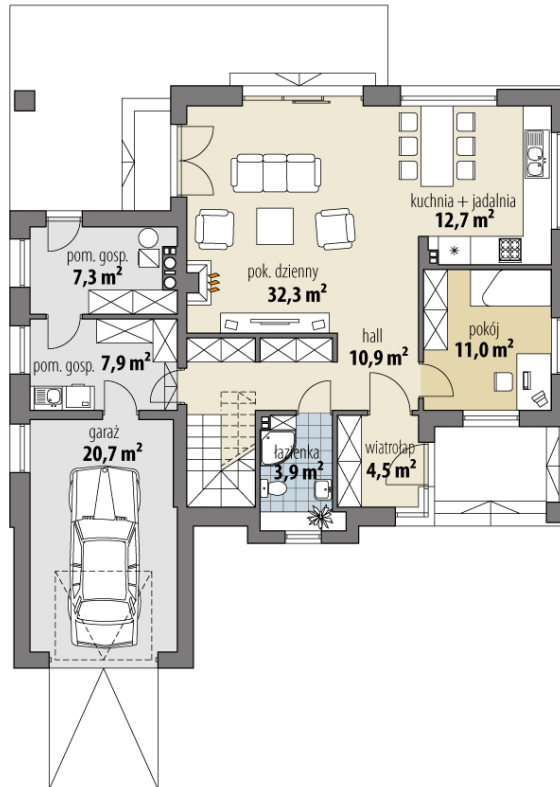

Projekt domu Achilles

autor: Bartłomiej Chomicz
cena projektu: 5 190 zł

Powierzchnia użytkowa	176,70 m²
+ powierzchnia garażu	20,70 m²
+ powierzchnia pom. gosp.	15,20 m²
Powierzchnia zabudowy	168,60 m ²
Kubatura netto	668,30 m ³
Powierzchnia dachu skośnego	159,80 m ²
Kąt nachylenia dachu	30°
Wysokość budynku	8,10 m
Min. wymiary działki dł.	22,44 m
Min. wymiary działki szer.	21,86 m
Liczba pokoi	5
Liczba łazienek	3
Garaż	1

RZUT PARTER

RZUT

RZUT DZIAŁKI