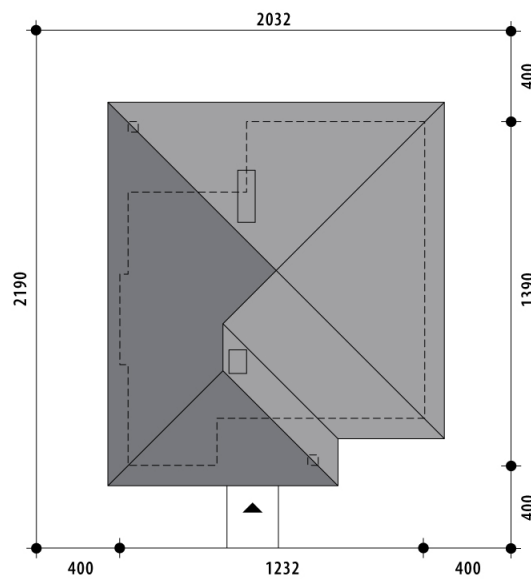

# Projekt domu Adele

autor: Tomasz Flak Katarzyna Widurska  
cena projektu: 4 290 zł

<b>Powierzchnia użytkowa</b>	<b>109,30 m<sup>2</sup></b>
Powierzchnia zabudowy	159,80 m <sup>2</sup>
Kubatura netto	325,90 m <sup>3</sup>
Powierzchnia dachu skośnego	223,60 m <sup>2</sup>
Kąt nachylenia dachu	25°
Wysokość budynku	6,50 m
Min. wymiary działki dł.	21,90 m
Min. wymiary działki szer.	20,32 m
Liczba pokoi	3
Liczba łazienek	2
Garaż	0

RZUT PARTER

RZUT DZIAŁKI