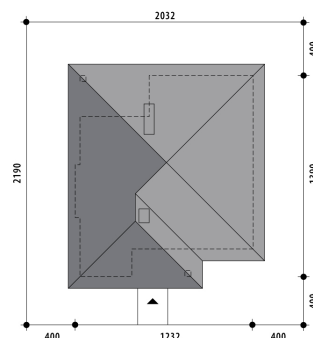

# Projekt domu Adele

autor: Tomasz Flak Katarzyna Widurska  
cena projektu: 4 290 zł

<b>Powierzchnia użytkowa</b>	<b>109,30 m<sup>2</sup></b>
Powierzchnia zabudowy	159,80 m <sup>2</sup>
Kubatura netto	325,90 m <sup>3</sup>
Powierzchnia dachu skośnego	223,60 m <sup>2</sup>
Kąt nachylenia dachu	25°
Wysokość budynku	6,50 m
Min. wymiary działki dł.	21,90 m
Min. wymiary działki szer.	20,32 m
Liczba pokoi	3
Liczba łazienek	2
Garaż	0

RZUT PARTER

RZUT DZIAŁKI