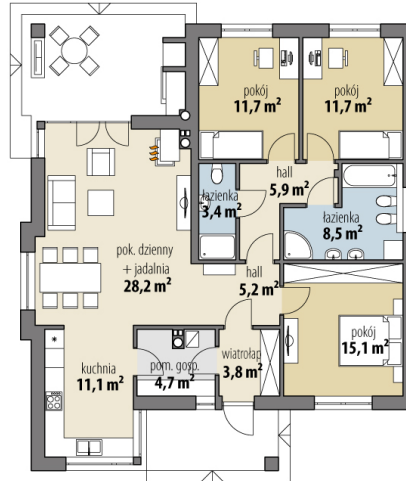

# Projekt domu Adele

autor: Tomasz Flak Katarzyna Widurska  
cena projektu: 4 290 zł

<b>Powierzchnia użytkowa</b>	<b>109,30 m<sup>2</sup></b>
Powierzchnia zabudowy	159,80 m <sup>2</sup>
Kubatura netto	325,90 m <sup>3</sup>
Powierzchnia dachu skośnego	223,60 m <sup>2</sup>
Kąt nachylenia dachu	25°
Wysokość budynku	6,50 m
Min. wymiary działki dł.	21,90 m
Min. wymiary działki szer.	20,32 m
Liczba pokoi	3
Liczba łazienek	2
Garaż	0

RZUT PARTER

RZUT DZIAŁKI