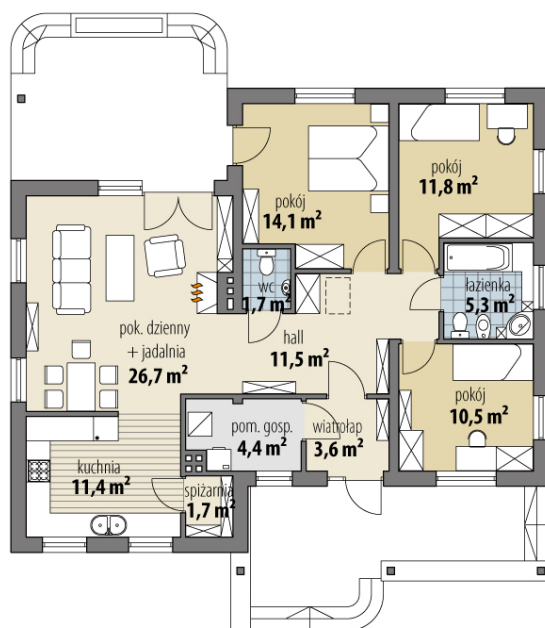

Projekt domu Agis

autor: Małgorzata Dracz Marcin Abramowicz
cena projektu: 4 200 zł

Powierzchnia użytkowa	102,70 m²
Powierzchnia zabudowy	157,90 m ²
Kubatura netto	301,00 m ³
Powierzchnia dachu skośnego	231,60 m ²
Kąt nachylenia dachu	30°
Wysokość budynku	7,10 m
Min. wymiary działki dł.	19,57 m
Min. wymiary działki szer.	21,42 m
Liczba pokoi	3
Liczba łazienek	2
Garaż	0

RZUT PARTER

RZUT DZIAŁKI