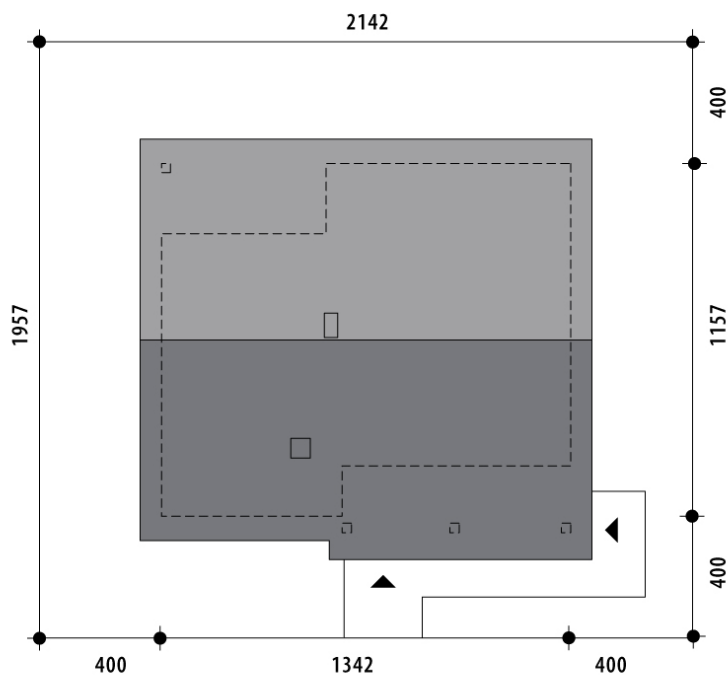

Projekt domu Agis

autor: Małgorzata Dracz Marcin Abramowicz
cena projektu: 4 200 zł

Powierzchnia użytkowa	102,70 m²
Powierzchnia zabudowy	157,90 m ²
Kubatura netto	301,00 m ³
Powierzchnia dachu skośnego	231,60 m ²
Kąt nachylenia dachu	30°
Wysokość budynku	7,10 m
Min. wymiary działki dł.	19,57 m
Min. wymiary działki szer.	21,42 m
Liczba pokoi	3
Liczba łazienek	2
Garaż	0

RZUT PARTER

RZUT DZIAŁKI