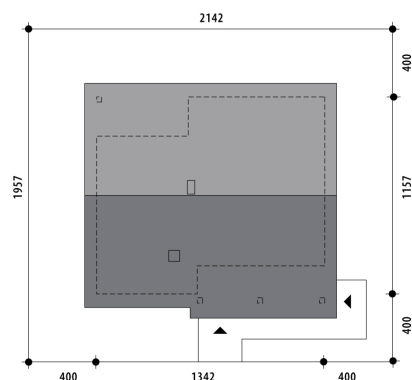

Projekt domu Agis

autor: Małgorzata Dracz Marcin Abramowicz
cena projektu: 4 200 zł

Powierzchnia użytkowa	102,70 m²
Powierzchnia zabudowy	157,90 m ²
Kubatura netto	301,00 m ³
Powierzchnia dachu skośnego	231,60 m ²
Kąt nachylenia dachu	30°
Wysokość budynku	7,10 m
Min. wymiary działki dł.	19,57 m
Min. wymiary działki szer.	21,42 m
Liczba pokoi	3
Liczba łazienek	2
Garaż	0

RZUT PARTER

RZUT DZIAŁKI