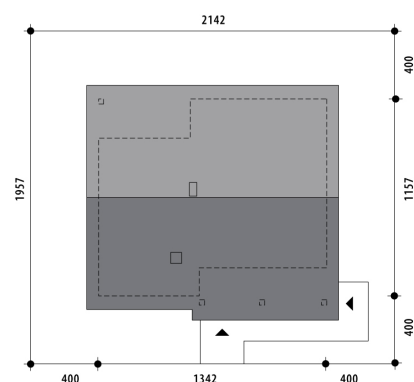

Projekt domu Agis

autor: Małgorzata Dracz Marcin Abramowicz
cena projektu: 4 200 zł

Powierzchnia użytkowa	102,70 m²
Powierzchnia zabudowy	157,90 m ²
Kubatura netto	301,00 m ³
Powierzchnia dachu skośnego	231,60 m ²
Kąt nachylenia dachu	30°
Wysokość budynku	7,10 m
Min. wymiary działki dł.	19,57 m
Min. wymiary działki szer.	21,42 m
Liczba pokoi	3
Liczba łazienek	2
Garaż	0

RZUT PARTER

RZUT DZIAŁKI