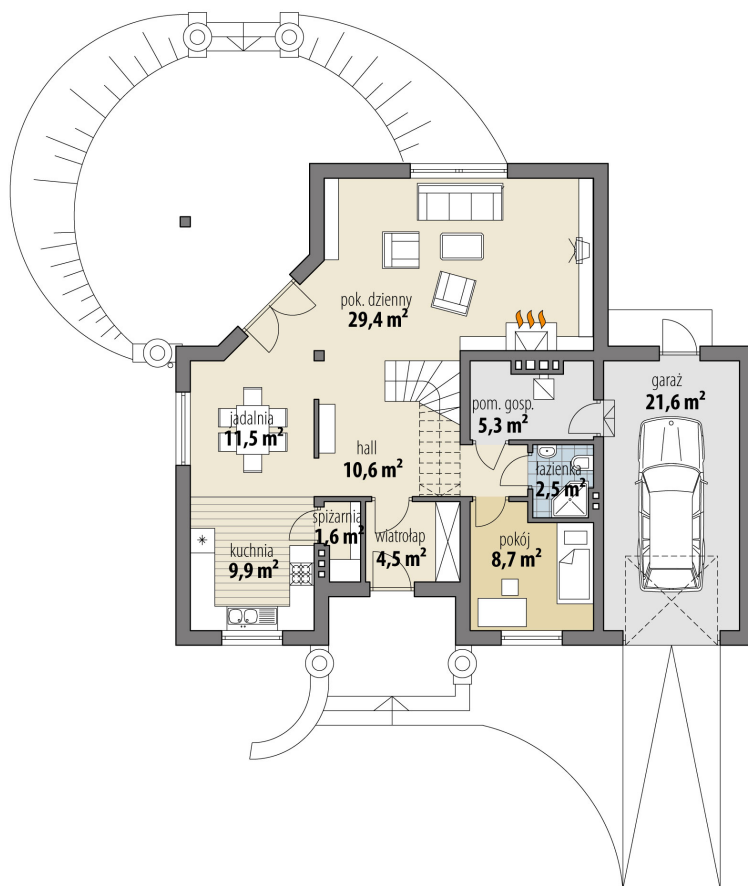

Projekt domu Andromeda I

autor: Iwona Flak

cena projektu: 4 870 zł

Powierzchnia użytkowa	147,40 m²
+ powierzchnia garażu	21,60 m²
Powierzchnia zabudowy	143,50 m ²
Kubatura netto	555,00 m ³
Powierzchnia dachu skośnego	234,00 m ²
Kąt nachylenia dachu	40°
Wysokość budynku	8,50 m
Min. wymiary działki dł.	19,87 m
Min. wymiary działki szer.	21,27 m
Liczba pokoi	4
Liczba łazienek	2
Garaż	1

RZUT PARTER

RZUT

RZUT DZIAŁKI