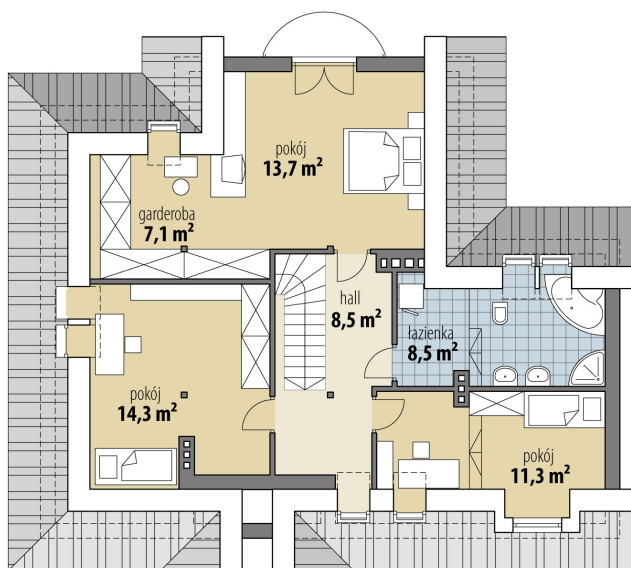

Projekt domu Andromeda I

autor: Iwona Flak

cena projektu: 4 870 zł

Powierzchnia użytkowa	147,40 m²
+ powierzchnia garażu	21,60 m²
Powierzchnia zabudowy	143,50 m ²
Kubatura netto	555,00 m ³
Powierzchnia dachu skośnego	234,00 m ²
Kąt nachylenia dachu	40°
Wysokość budynku	8,50 m
Min. wymiary działki dł.	19,87 m
Min. wymiary działki szer.	21,27 m
Liczba pokoi	4
Liczba łazienek	2
Garaż	1

RZUT PARTER

RZUT

RZUT DZIAŁKI