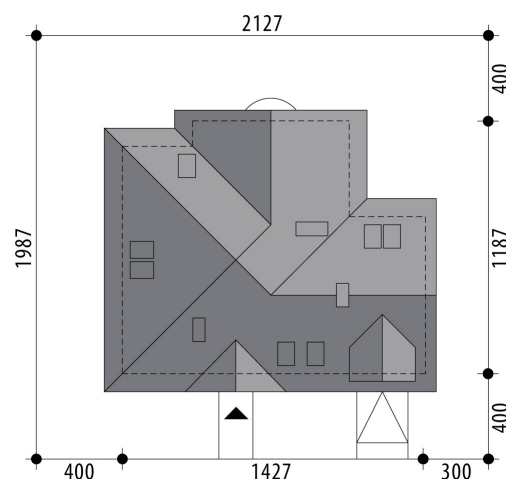

Projekt domu Andromeda I

autor: Iwona Flak

cena projektu: 4 870 zł

Powierzchnia użytkowa	147,40 m²
+ powierzchnia garażu	21,60 m²
Powierzchnia zabudowy	143,50 m ²
Kubatura netto	555,00 m ³
Powierzchnia dachu skośnego	234,00 m ²
Kąt nachylenia dachu	40°
Wysokość budynku	8,50 m
Min. wymiary działki dł.	19,87 m
Min. wymiary działki szer.	21,27 m
Liczba pokoi	4
Liczba łazienek	2
Garaż	1

RZUT PARTER

RZUT

RZUT DZIAŁKI