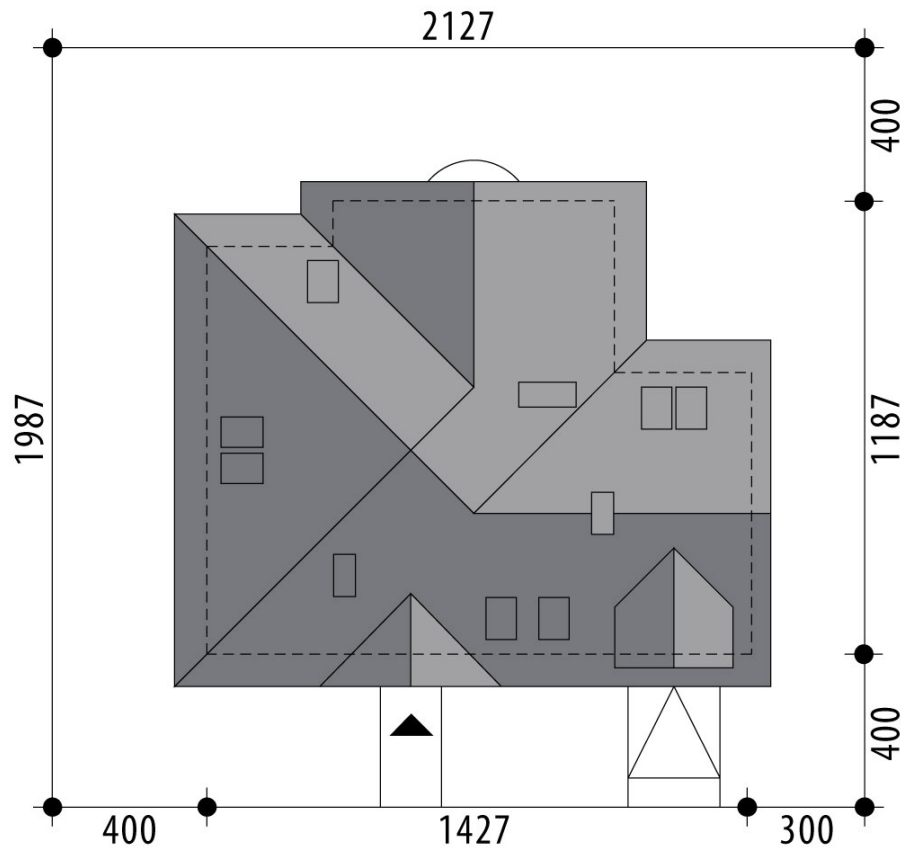

Projekt domu Andromeda I

autor: Iwona Flak

cena projektu: 4 870 zł

Powierzchnia użytkowa	147,40 m²
+ powierzchnia garażu	21,60 m²
Powierzchnia zabudowy	143,50 m ²
Kubatura netto	555,00 m ³
Powierzchnia dachu skośnego	234,00 m ²
Kąt nachylenia dachu	40°
Wysokość budynku	8,50 m
Min. wymiary działki dł.	19,87 m
Min. wymiary działki szer.	21,27 m
Liczba pokoi	4
Liczba łazienek	2
Garaż	1

RZUT PARTER

RZUT

RZUT DZIAŁKI