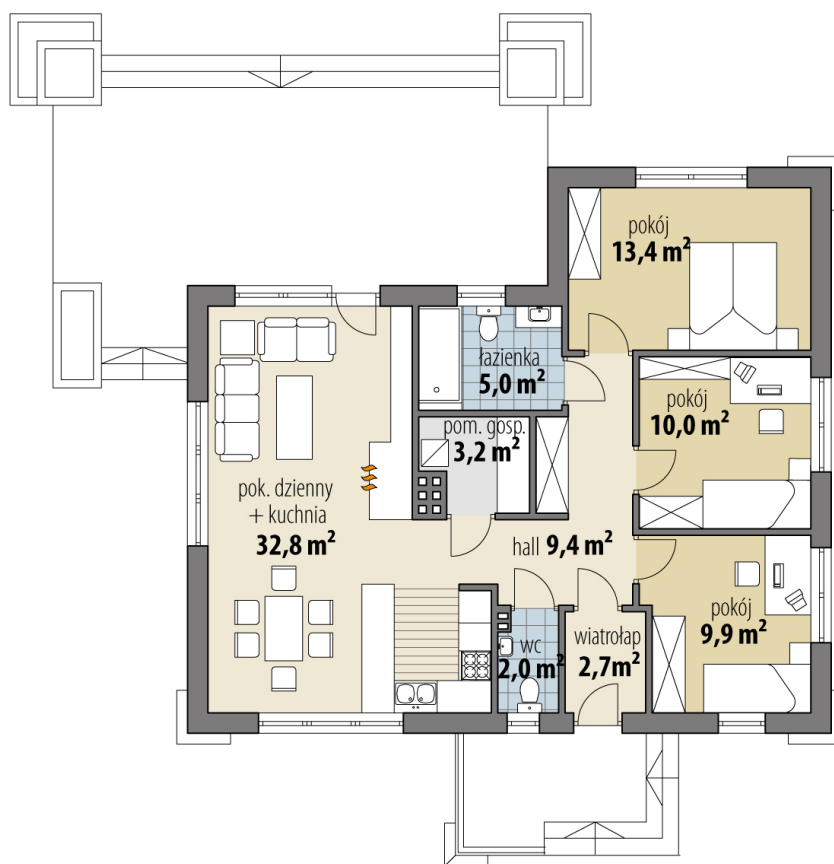

Projekt domu Antiope

autor: Małgorzata Dracz Tomasz Flak
cena projektu: 4 080 zł

Powierzchnia użytkowa	88,40 m²
Powierzchnia zabudowy	111,20 m ²
Kubatura netto	239,20 m ³
Powierzchnia dachu skośnego	171,50 m ²
Kąt nachylenia dachu	25°
Wysokość budynku	5,70 m
Min. wymiary działki dł.	18,52 m
Min. wymiary działki szer.	19,97 m
Liczba pokoi	3
Liczba łazienek	2
Garaż	0

RZUT PARTER

RZUT DZIAŁKI