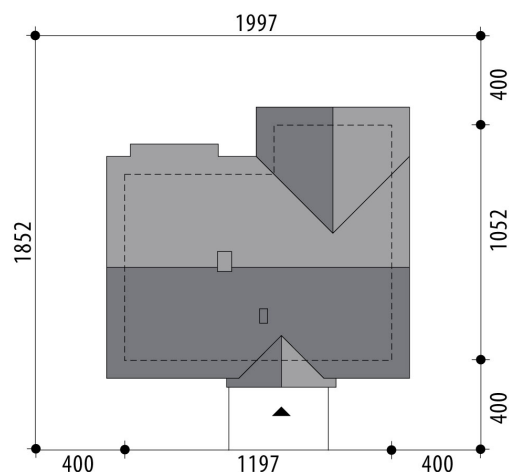

Projekt domu Antiope

autor: Małgorzata Dracz Tomasz Flak
cena projektu: 4 080 zł

Powierzchnia użytkowa	88,40 m²
Powierzchnia zabudowy	111,20 m ²
Kubatura netto	239,20 m ³
Powierzchnia dachu skośnego	171,50 m ²
Kąt nachylenia dachu	25°
Wysokość budynku	5,70 m
Min. wymiary działki dł.	18,52 m
Min. wymiary działki szer.	19,97 m
Liczba pokoi	3
Liczba łazienek	2
Garaż	0

RZUT PARTER

RZUT DZIAŁKI