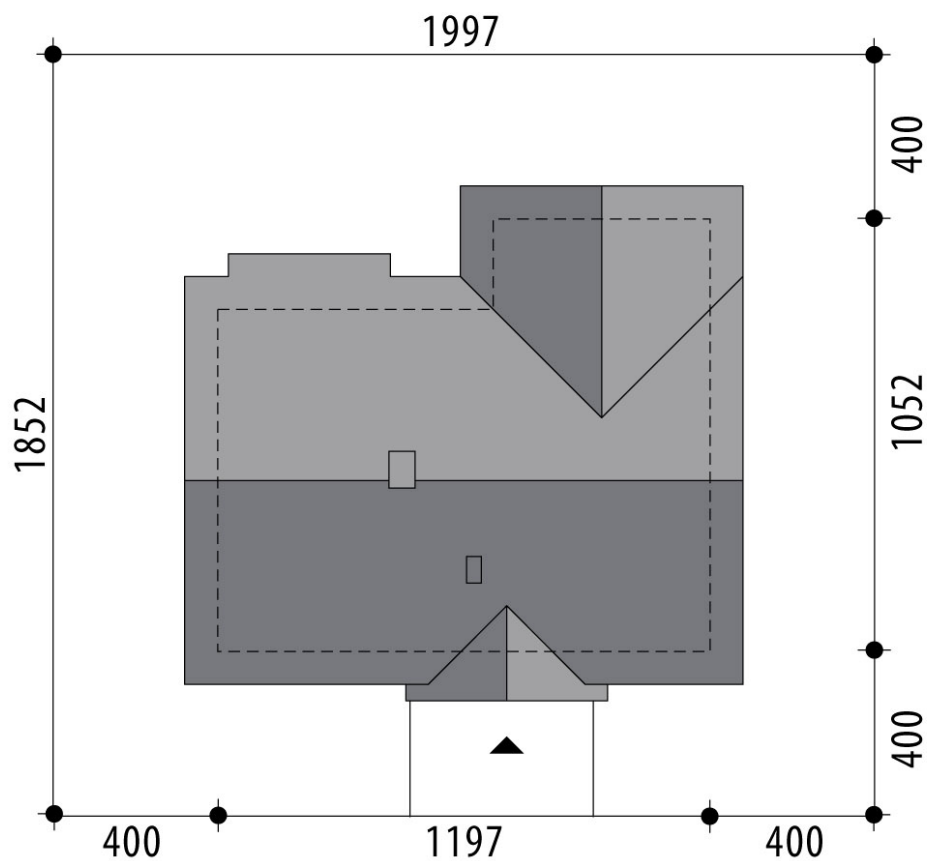

Projekt domu Antiope

autor: Małgorzata Dracz Tomasz Flak
cena projektu: 4 080 zł

Powierzchnia użytkowa	88,40 m²
Powierzchnia zabudowy	111,20 m ²
Kubatura netto	239,20 m ³
Powierzchnia dachu skośnego	171,50 m ²
Kąt nachylenia dachu	25°
Wysokość budynku	5,70 m
Min. wymiary działki dł.	18,52 m
Min. wymiary działki szer.	19,97 m
Liczba pokoi	3
Liczba łazienek	2
Garaż	0

RZUT PARTER

RZUT DZIAŁKI