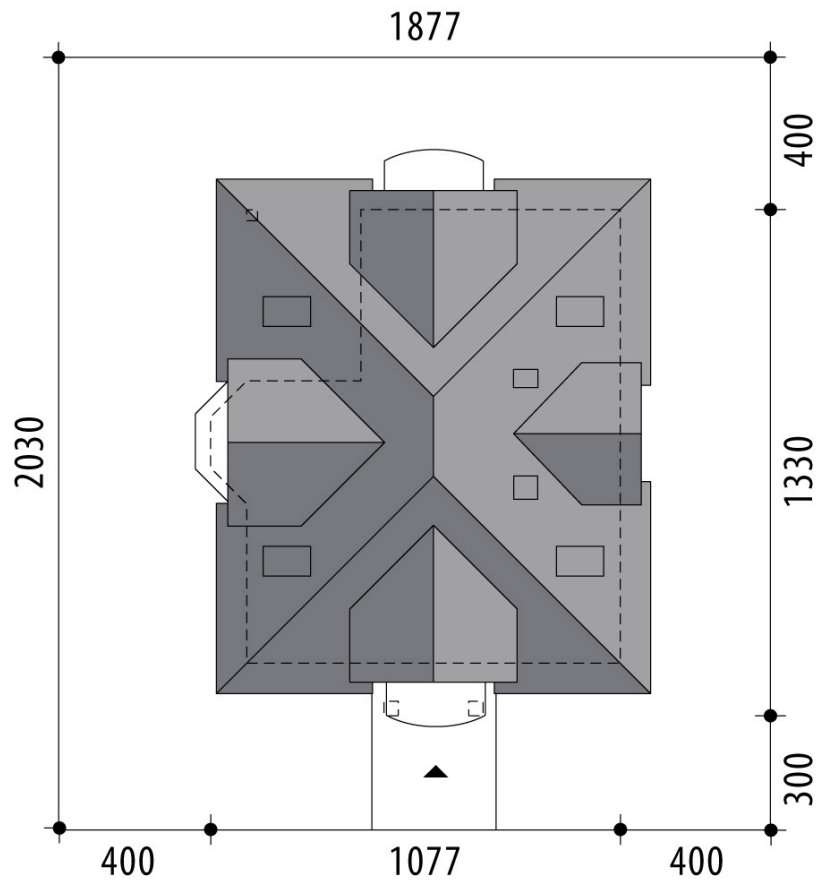

Projekt domu Ares III

autor: Marcin Abramowicz
cena projektu: 4 610 zł

Powierzchnia użytkowa	135,70 m²
Powierzchnia zabudowy	124,60 m ²
Kubatura netto	402,70 m ³
Powierzchnia dachu skośnego	227,30 m ²
Kąt nachylenia dachu	40°
Wysokość budynku	8,50 m
Min. wymiary działki dł.	20,30 m
Min. wymiary działki szer.	18,77 m
Liczba pokoi	4
Liczba łazienek	2
Garaż	0

RZUT PARTER

RZUT

RZUT DZIAŁKI