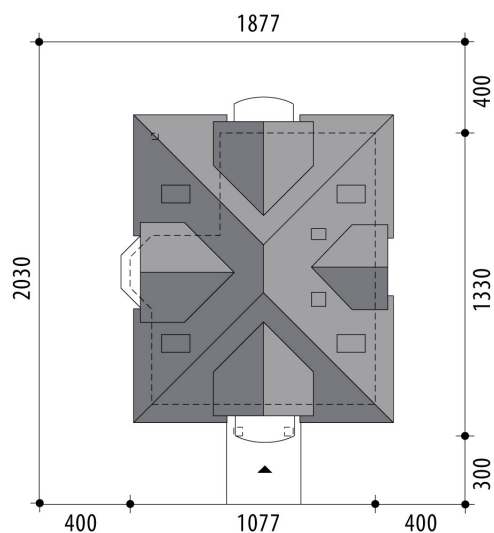

Projekt domu Ares III

autor: Marcin Abramowicz
cena projektu: 4 610 zł

Powierzchnia użytkowa	135,70 m²
Powierzchnia zabudowy	124,60 m ²
Kubatura netto	402,70 m ³
Powierzchnia dachu skośnego	227,30 m ²
Kąt nachylenia dachu	40°
Wysokość budynku	8,50 m
Min. wymiary działki dł.	20,30 m
Min. wymiary działki szer.	18,77 m
Liczba pokoi	4
Liczba łazienek	2
Garaż	0

RZUT PARTER

RZUT

RZUT DZIAŁKI