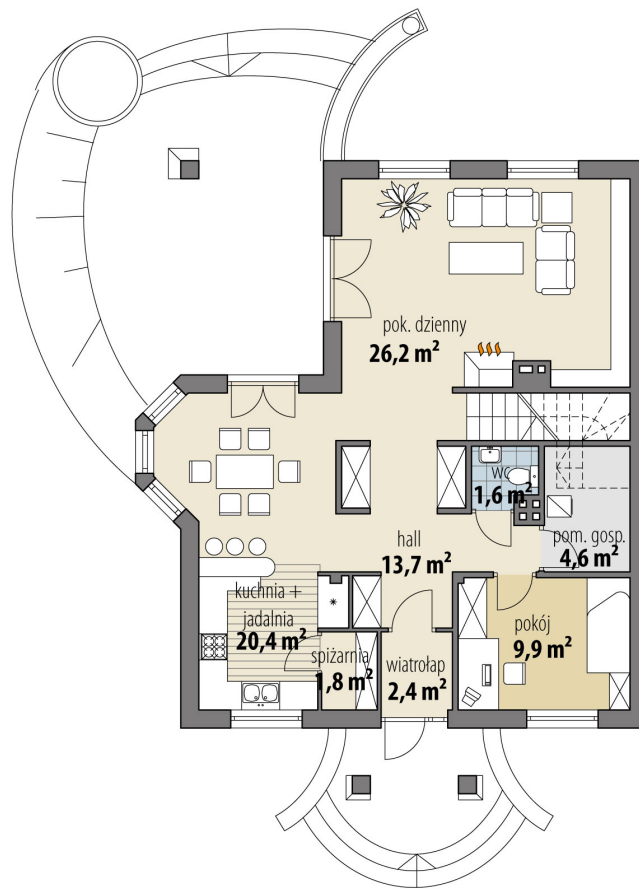

Projekt domu Ares III

autor: Marcin Abramowicz
cena projektu: 4 610 zł

Powierzchnia użytkowa	135,70 m²
Powierzchnia zabudowy	124,60 m ²
Kubatura netto	402,70 m ³
Powierzchnia dachu skośnego	227,30 m ²
Kąt nachylenia dachu	40°
Wysokość budynku	8,50 m
Min. wymiary działki dł.	20,30 m
Min. wymiary działki szer.	18,77 m
Liczba pokoi	4
Liczba łazienek	2
Garaż	0

RZUT PARTER

RZUT

RZUT DZIAŁKI