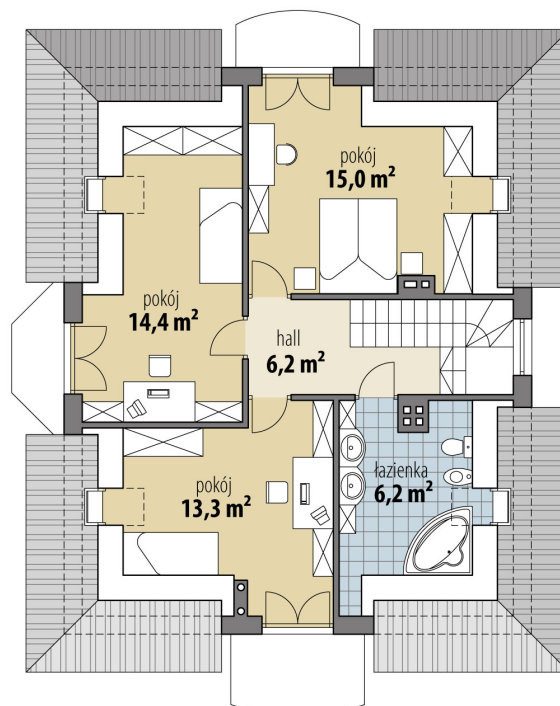

Projekt domu Ares III

autor: Marcin Abramowicz
cena projektu: 4 610 zł

Powierzchnia użytkowa	135,70 m²
Powierzchnia zabudowy	124,60 m ²
Kubatura netto	402,70 m ³
Powierzchnia dachu skośnego	227,30 m ²
Kąt nachylenia dachu	40°
Wysokość budynku	8,50 m
Min. wymiary działki dł.	20,30 m
Min. wymiary działki szer.	18,77 m
Liczba pokoi	4
Liczba łazienek	2
Garaż	0

RZUT PARTER

RZUT

RZUT DZIAŁKI