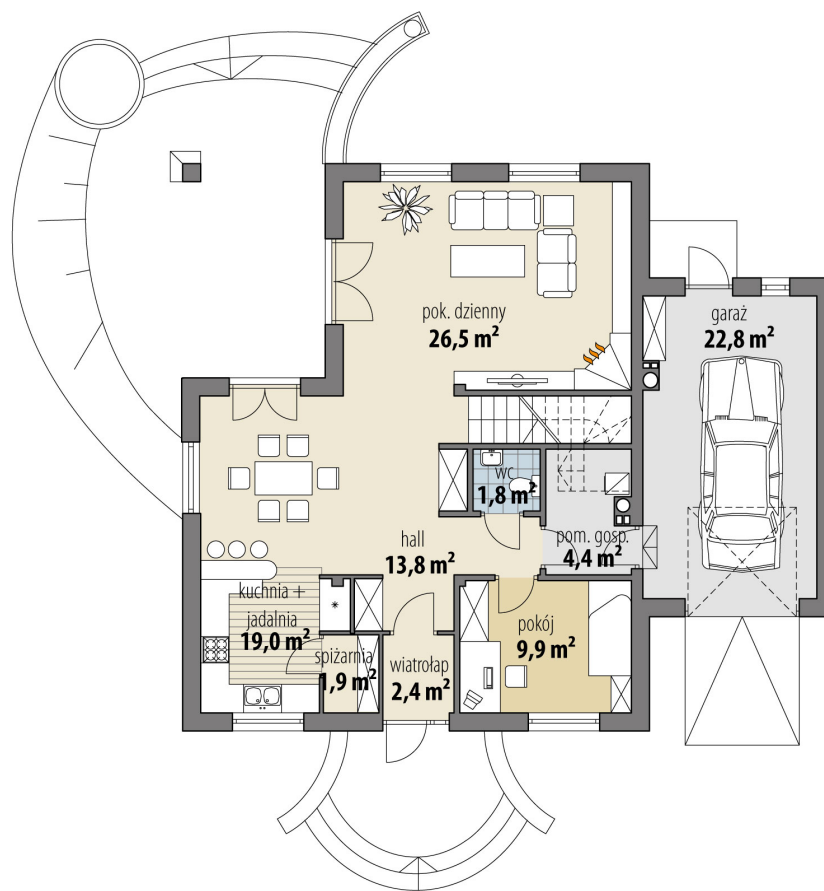

Projekt domu Ares IV

autor: Marcin Abramowicz
cena projektu: 4 770 zł

Powierzchnia użytkowa	136,10 m²
+ powierzchnia garażu	22,80 m²
+ powierzchnia strychu	10,40 m²
Powierzchnia zabudowy	144,80 m ²
Kubatura netto	514,40 m ³
Powierzchnia dachu skośnego	252,20 m ²
Kąt nachylenia dachu	40°
Wysokość budynku	8,50 m
Min. wymiary działki dł.	19,92 m
Min. wymiary działki szer.	21,29 m
Liczba pokoi	4
Liczba łazienek	2
Garaż	1

RZUT PARTER

RZUT