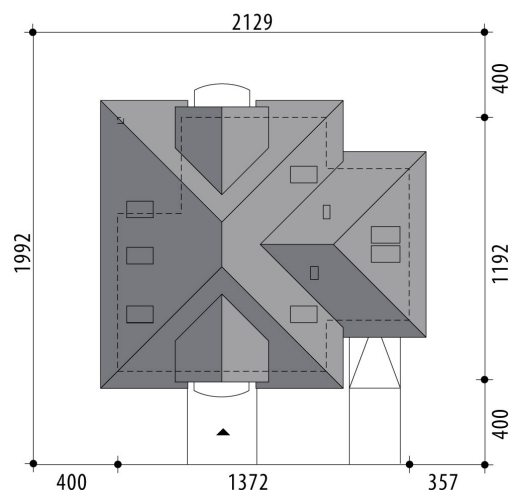

Projekt domu Ares IV

autor: Marcin Abramowicz
cena projektu: 4 770 zł

Powierzchnia użytkowa	136,10 m²
+ powierzchnia garażu	22,80 m²
+ powierzchnia strychu	10,40 m²
Powierzchnia zabudowy	144,80 m ²
Kubatura netto	514,40 m ³
Powierzchnia dachu skośnego	252,20 m ²
Kąt nachylenia dachu	40°
Wysokość budynku	8,50 m
Min. wymiary działki dł.	19,92 m
Min. wymiary działki szer.	21,29 m
Liczba pokoi	4
Liczba łazienek	2
Garaż	1

RZUT PARTER

RZUT