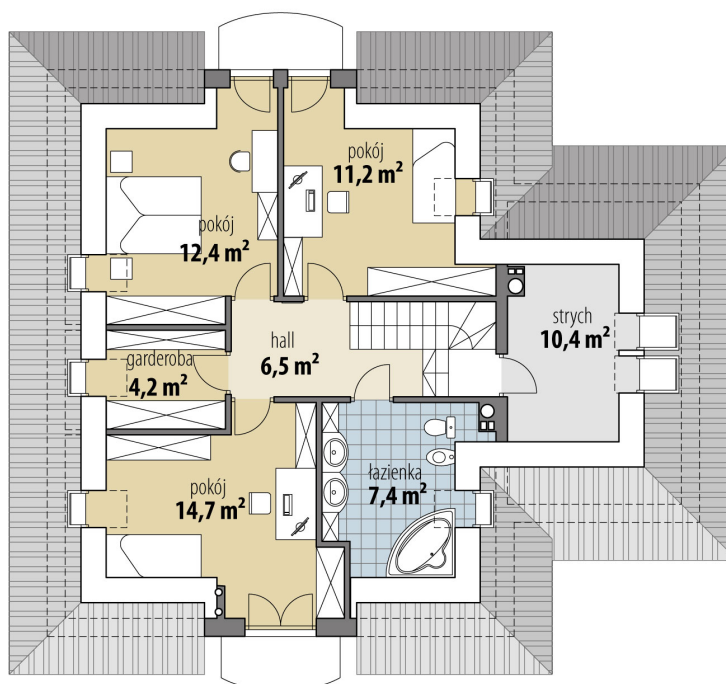

Projekt domu Ares IV

autor: Marcin Abramowicz
cena projektu: 4 770 zł

Powierzchnia użytkowa	136,10 m²
+ powierzchnia garażu	22,80 m²
+ powierzchnia strychu	10,40 m²
Powierzchnia zabudowy	144,80 m ²
Kubatura netto	514,40 m ³
Powierzchnia dachu skośnego	252,20 m ²
Kąt nachylenia dachu	40°
Wysokość budynku	8,50 m
Min. wymiary działki dł.	19,92 m
Min. wymiary działki szer.	21,29 m
Liczba pokoi	4
Liczba łazienek	2
Garaż	1

RZUT PARTER

RZUT