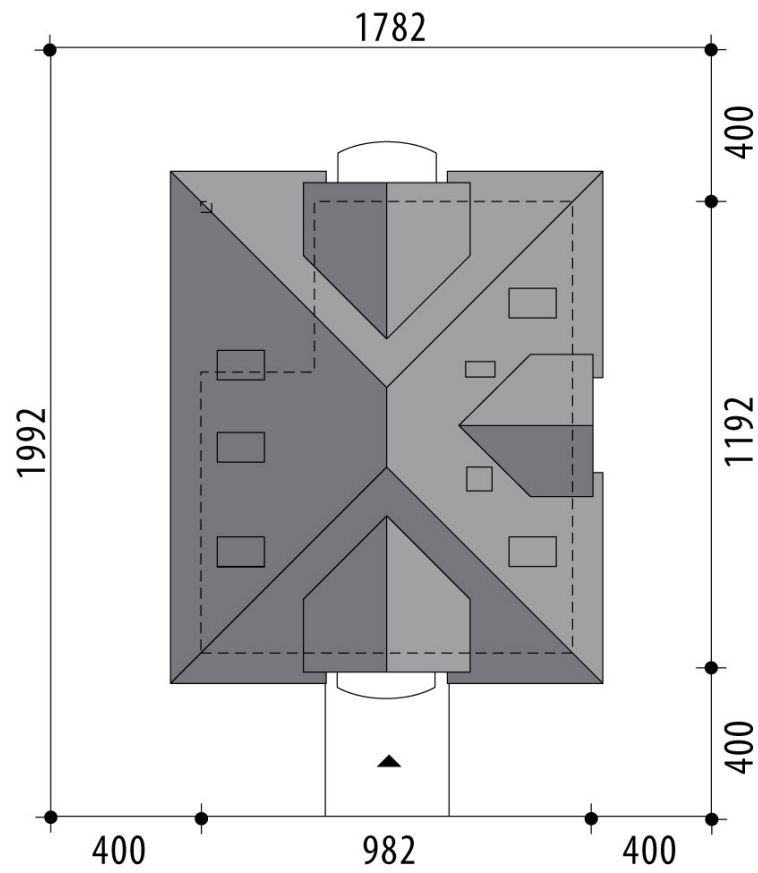

Projekt domu Ares VI

autor: Marcin Abramowicz
cena projektu: 4 610 zł

Powierzchnia użytkowa	132,80 m²
Powierzchnia zabudowy	117,10 m ²
Kubatura netto	445,80 m ³
Powierzchnia dachu skośnego	208,10 m ²
Kąt nachylenia dachu	40°
Wysokość budynku	8,50 m
Min. wymiary działki dł.	19,92 m
Min. wymiary działki szer.	17,82 m
Liczba pokoi	4
Liczba łazienek	2
Garaż	0

RZUT PARTER

RZUT

RZUT DZIAŁKI