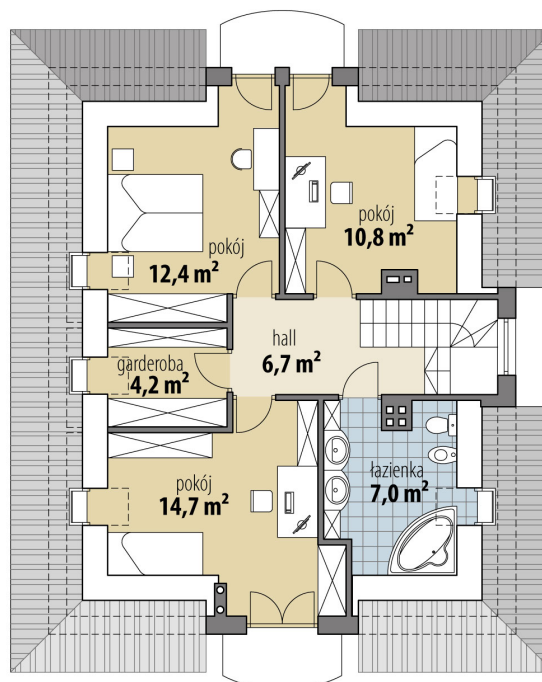

Projekt domu Ares VI

autor: Marcin Abramowicz
cena projektu: 4 610 zł

Powierzchnia użytkowa	132,80 m²
Powierzchnia zabudowy	117,10 m ²
Kubatura netto	445,80 m ³
Powierzchnia dachu skośnego	208,10 m ²
Kąt nachylenia dachu	40°
Wysokość budynku	8,50 m
Min. wymiary działki dł.	19,92 m
Min. wymiary działki szer.	17,82 m
Liczba pokoi	4
Liczba łazienek	2
Garaż	0

RZUT PARTER

RZUT

RZUT DZIAŁKI