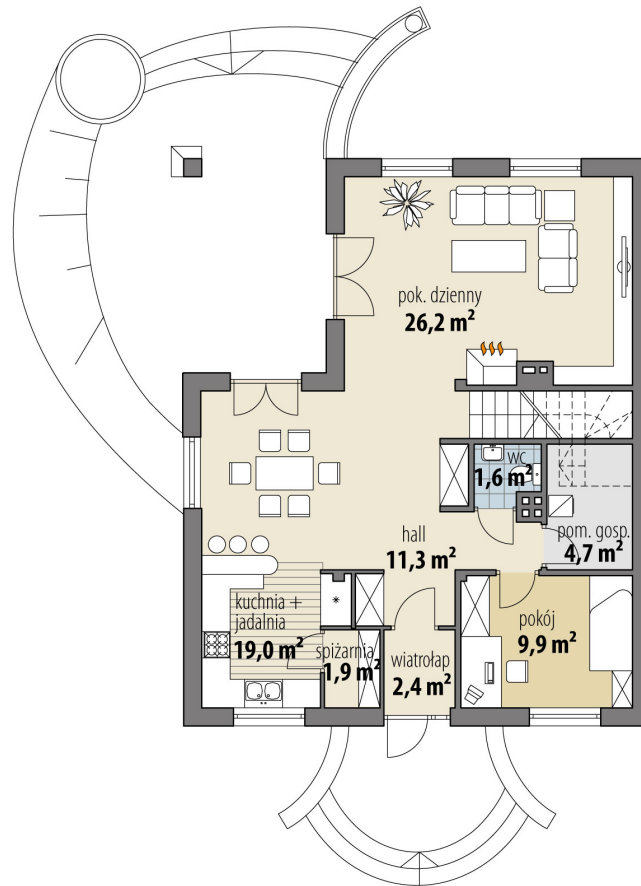

Projekt domu Ares VI

autor: Marcin Abramowicz
cena projektu: 4 610 zł

Powierzchnia użytkowa	132,80 m²
Powierzchnia zabudowy	117,10 m ²
Kubatura netto	445,80 m ³
Powierzchnia dachu skośnego	208,10 m ²
Kąt nachylenia dachu	40°
Wysokość budynku	8,50 m
Min. wymiary działki dł.	19,92 m
Min. wymiary działki szer.	17,82 m
Liczba pokoi	4
Liczba łazienek	2
Garaż	0

RZUT PARTER

RZUT

RZUT DZIAŁKI