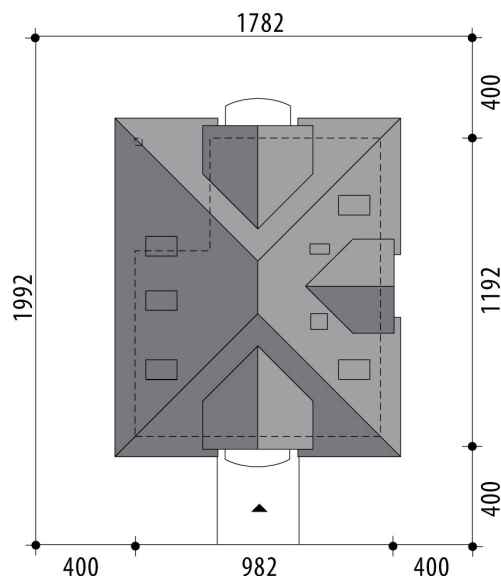

Projekt domu Ares VI

autor: Marcin Abramowicz
cena projektu: 4 610 zł

Powierzchnia użytkowa	132,80 m²
Powierzchnia zabudowy	117,10 m ²
Kubatura netto	445,80 m ³
Powierzchnia dachu skośnego	208,10 m ²
Kąt nachylenia dachu	40°
Wysokość budynku	8,50 m
Min. wymiary działki dł.	19,92 m
Min. wymiary działki szer.	17,82 m
Liczba pokoi	4
Liczba łazienek	2
Garaż	0

RZUT PARTER

RZUT

RZUT DZIAŁKI