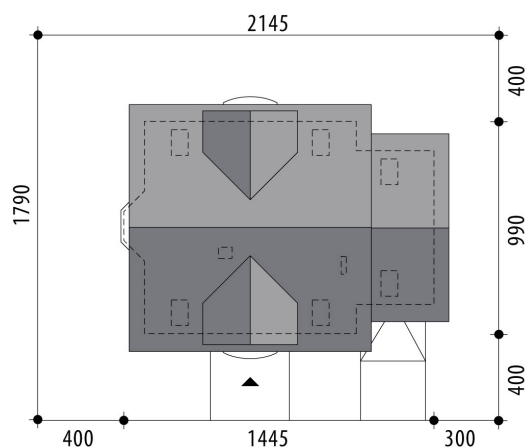

Projekt domu Atreusz Nowy

autor: Marcin Abramowicz
cena projektu: 4 770 zł

Powierzchnia użytkowa	132,60 m²
+ powierzchnia garażu	20,80 m²
+ powierzchnia strychu	13,50 m²
Powierzchnia zabudowy	126,10 m ²
Kubatura netto	510,00 m ³
Powierzchnia dachu skośnego	223,60 m ²
Kąt nachylenia dachu	40°
Wysokość budynku	8,60 m
Min. wymiary działki dł.	17,90 m
Min. wymiary działki szer.	21,45 m
Liczba pokoi	4
Liczba łazienek	2
Garaż	1

RZUT PARTER

RZUT