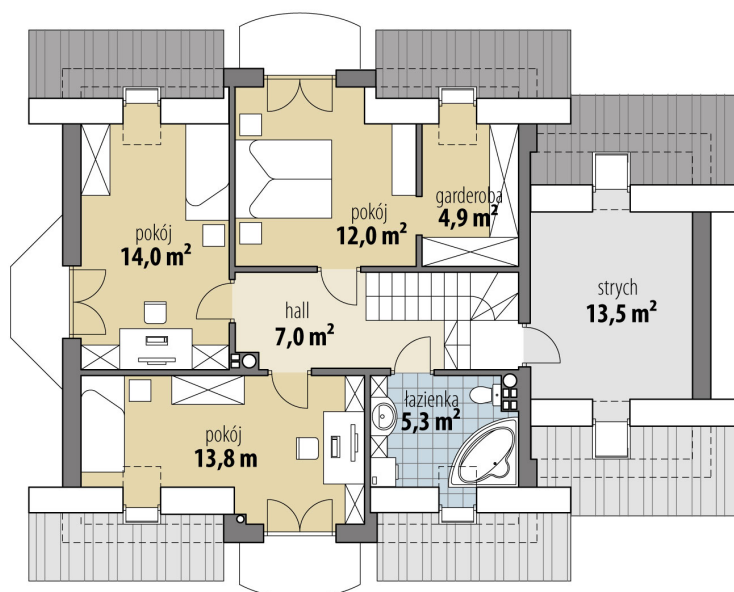

Projekt domu Atreusz Nowy

autor: Marcin Abramowicz
cena projektu: 4 770 zł

Powierzchnia użytkowa	132,60 m²
+ powierzchnia garażu	20,80 m²
+ powierzchnia strychu	13,50 m²
Powierzchnia zabudowy	126,10 m ²
Kubatura netto	510,00 m ³
Powierzchnia dachu skośnego	223,60 m ²
Kąt nachylenia dachu	40°
Wysokość budynku	8,60 m
Min. wymiary działki dł.	17,90 m
Min. wymiary działki szer.	21,45 m
Liczba pokoi	4
Liczba łazienek	2
Garaż	1

RZUT PARTER

RZUT