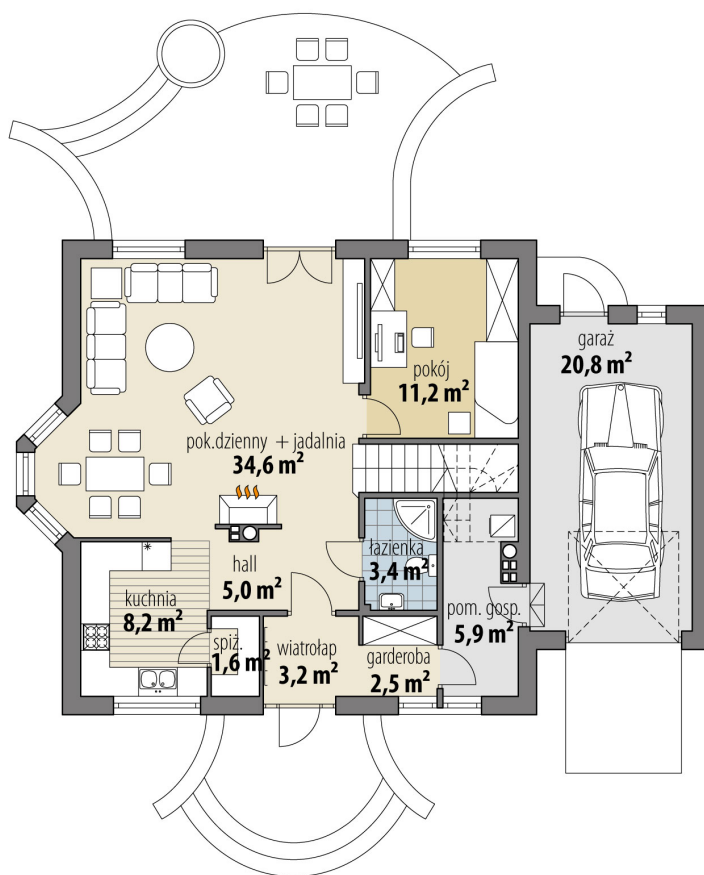

Projekt domu Atreusz Nowy

autor: Marcin Abramowicz
cena projektu: 4 770 zł

Powierzchnia użytkowa	132,60 m²
+ powierzchnia garażu	20,80 m²
+ powierzchnia strychu	13,50 m²
Powierzchnia zabudowy	126,10 m ²
Kubatura netto	510,00 m ³
Powierzchnia dachu skośnego	223,60 m ²
Kąt nachylenia dachu	40°
Wysokość budynku	8,60 m
Min. wymiary działki dł.	17,90 m
Min. wymiary działki szer.	21,45 m
Liczba pokoi	4
Liczba łazienek	2
Garaż	1

RZUT PARTER

RZUT