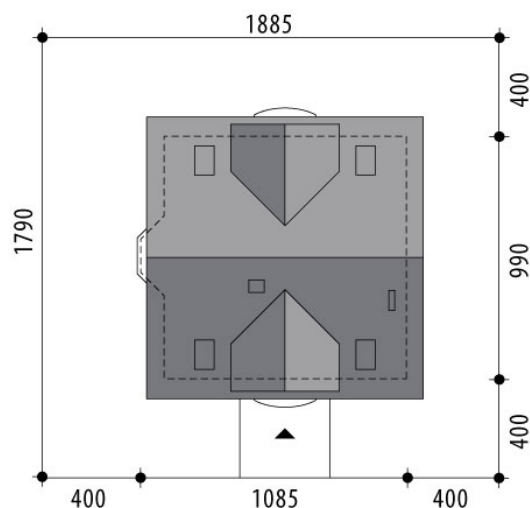

# Projekt domu Atreusz Nowy III

autor: Marcin Abramowicz  
cena projektu: 4 610 zł

<b>Powierzchnia użytkowa</b>	<b>133,00 m<sup>2</sup></b>
Powierzchnia zabudowy	100,20 m <sup>2</sup>
Kubatura netto	418,40 m <sup>3</sup>
Powierzchnia dachu skośnego	173,90 m <sup>2</sup>
Kąt nachylenia dachu	40°
Wysokość budynku	8,60 m
Min. wymiary działki dł.	17,90 m
Min. wymiary działki szer.	18,85 m
Liczba pokoi	4
Liczba łazienek	2
Garaż	0

RZUT PARTER

RZUT

RZUT DZIAŁKI