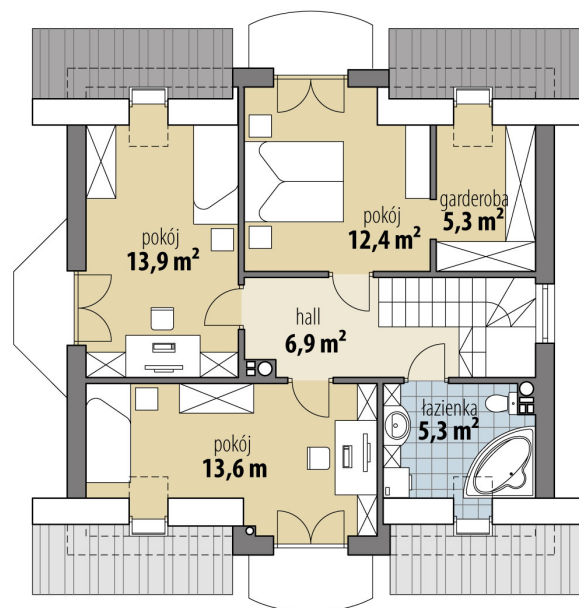

# Projekt domu Atreusz Nowy III

autor: Marcin Abramowicz  
cena projektu: 4 610 zł

<b>Powierzchnia użytkowa</b>	<b>133,00 m<sup>2</sup></b>
Powierzchnia zabudowy	100,20 m <sup>2</sup>
Kubatura netto	418,40 m <sup>3</sup>
Powierzchnia dachu skośnego	173,90 m <sup>2</sup>
Kąt nachylenia dachu	40°
Wysokość budynku	8,60 m
Min. wymiary działki dł.	17,90 m
Min. wymiary działki szer.	18,85 m
Liczba pokoi	4
Liczba łazienek	2
Garaż	0

RZUT PARTER

RZUT

RZUT DZIAŁKI