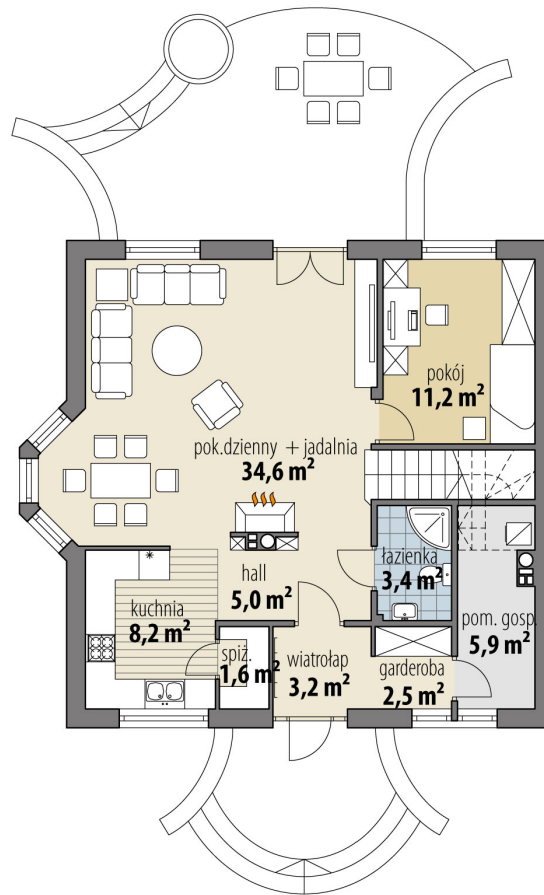

# Projekt domu Atreusz Nowy III

autor: Marcin Abramowicz  
cena projektu: 4 610 zł

<b>Powierzchnia użytkowa</b>	<b>133,00 m<sup>2</sup></b>
Powierzchnia zabudowy	100,20 m <sup>2</sup>
Kubatura netto	418,40 m <sup>3</sup>
Powierzchnia dachu skośnego	173,90 m <sup>2</sup>
Kąt nachylenia dachu	40°
Wysokość budynku	8,60 m
Min. wymiary działki dł.	17,90 m
Min. wymiary działki szer.	18,85 m
Liczba pokoi	4
Liczba łazienek	2
Garaż	0

RZUT PARTER

RZUT

RZUT DZIAŁKI