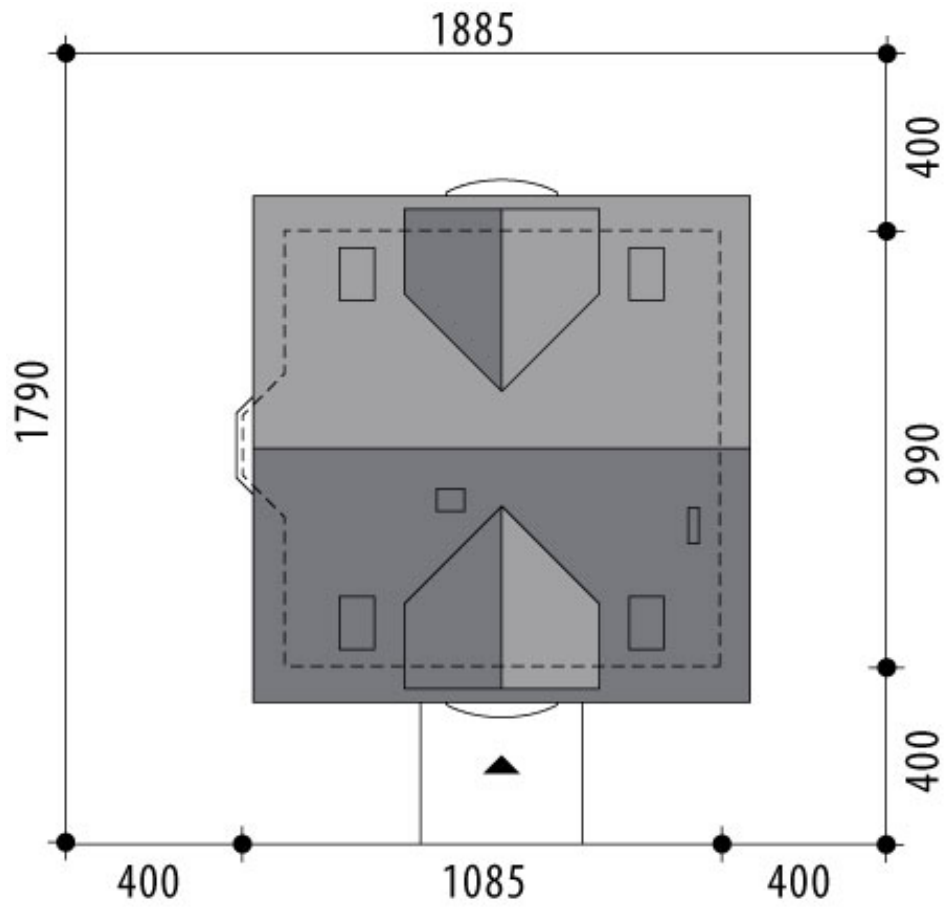

# Projekt domu Atreusz Nowy III

autor: Marcin Abramowicz  
cena projektu: 4 610 zł

<b>Powierzchnia użytkowa</b>	<b>133,00 m<sup>2</sup></b>
Powierzchnia zabudowy	100,20 m <sup>2</sup>
Kubatura netto	418,40 m <sup>3</sup>
Powierzchnia dachu skośnego	173,90 m <sup>2</sup>
Kąt nachylenia dachu	40°
Wysokość budynku	8,60 m
Min. wymiary działki dł.	17,90 m
Min. wymiary działki szer.	18,85 m
Liczba pokoi	4
Liczba łazienek	2
Garaż	0

RZUT PARTER

RZUT

RZUT DZIAŁKI