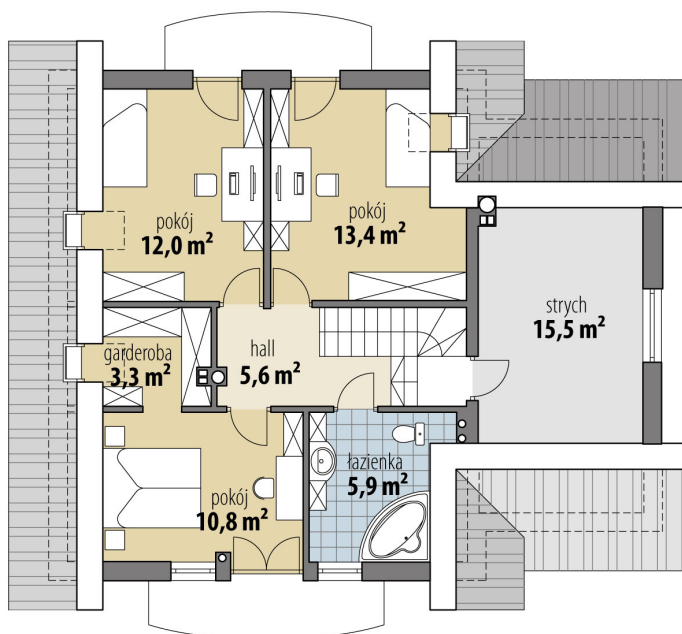

Projekt domu Aureliusz

autor: Marcin Abramowicz
cena projektu: 4 660 zł

Powierzchnia użytkowa	122,30 m²
+ powierzchnia garażu	18,80 m²
+ powierzchnia pom. gosp.	5,70 m²
+ powierzchnia strychu	15,50 m²
Powierzchnia zabudowy	123,30 m ²
Kubatura netto	481,20 m ³
Powierzchnia dachu skośnego	206,80 m ²
Kąt nachylenia dachu	40°
Wysokość budynku	8,20 m
Min. wymiary działki dł.	18,42 m
Min. wymiary działki szer.	20,52 m
Liczba pokoi	4
Liczba łazienek	2
Garaż	1

RZUT PARTER

RZUT