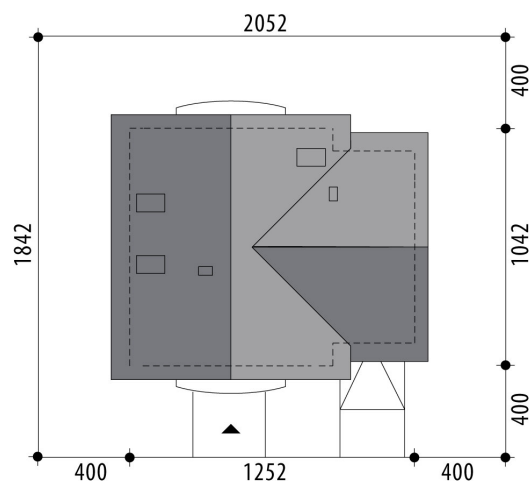

Projekt domu Aureliusz

autor: Marcin Abramowicz
cena projektu: 4 660 zł

Powierzchnia użytkowa	122,30 m²
+ powierzchnia garażu	18,80 m²
+ powierzchnia pom. gosp.	5,70 m²
+ powierzchnia strychu	15,50 m²
Powierzchnia zabudowy	123,30 m ²
Kubatura netto	481,20 m ³
Powierzchnia dachu skośnego	206,80 m ²
Kąt nachylenia dachu	40°
Wysokość budynku	8,20 m
Min. wymiary działki dł.	18,42 m
Min. wymiary działki szer.	20,52 m
Liczba pokoi	4
Liczba łazienek	2
Garaż	1

RZUT PARTER

RZUT