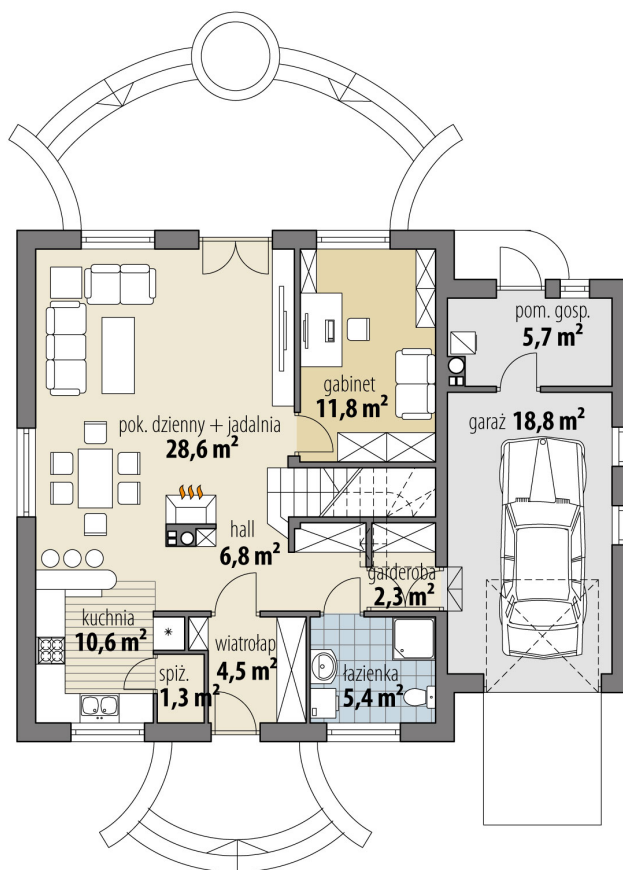

Projekt domu Aureliusz

autor: Marcin Abramowicz
cena projektu: 4 660 zł

Powierzchnia użytkowa	122,30 m²
+ powierzchnia garażu	18,80 m²
+ powierzchnia pom. gosp.	5,70 m²
+ powierzchnia strychu	15,50 m²
Powierzchnia zabudowy	123,30 m ²
Kubatura netto	481,20 m ³
Powierzchnia dachu skośnego	206,80 m ²
Kąt nachylenia dachu	40°
Wysokość budynku	8,20 m
Min. wymiary działki dł.	18,42 m
Min. wymiary działki szer.	20,52 m
Liczba pokoi	4
Liczba łazienek	2
Garaż	1

RZUT PARTER

RZUT