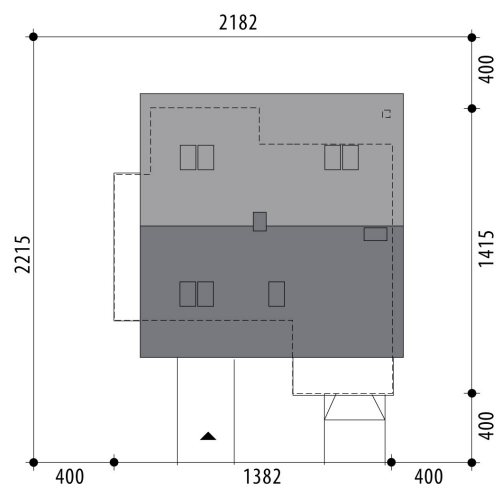

Projekt domu Beta I

autor: Tomasz Flak Katarzyna Widurska
cena projektu: 4 870 zł

Powierzchnia użytkowa	144,60 m²
+ powierzchnia garażu	23,00 m²
Powierzchnia zabudowy	157,50 m ²
Kubatura netto	520,70 m ³
Powierzchnia dachu skośnego	208,90 m ²
Kąt nachylenia dachu	35°
Wysokość budynku	7,70 m
Min. wymiary działki dł.	22,15 m
Min. wymiary działki szer.	21,82 m
Liczba pokoi	4
Liczba łazienek	2
Garaż	1

RZUT PARTER

RZUT