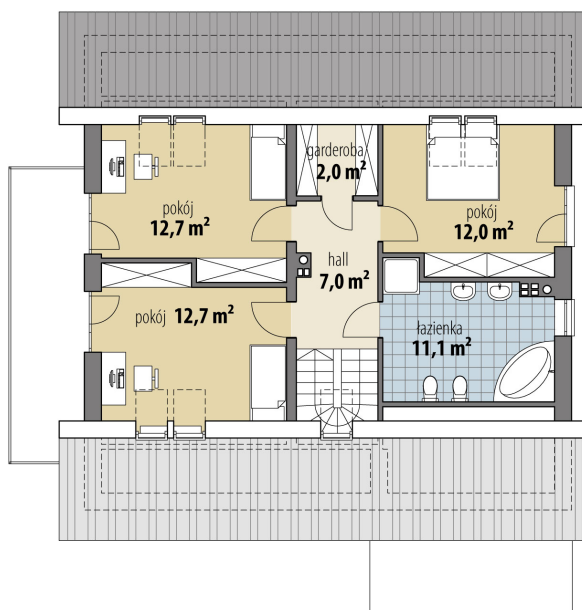

Projekt domu Beta I

autor: Tomasz Flak Katarzyna Widurska
cena projektu: 4 870 zł

Powierzchnia użytkowa	144,60 m²
+ powierzchnia garażu	23,00 m²
Powierzchnia zabudowy	157,50 m ²
Kubatura netto	520,70 m ³
Powierzchnia dachu skośnego	208,90 m ²
Kąt nachylenia dachu	35°
Wysokość budynku	7,70 m
Min. wymiary działki dł.	22,15 m
Min. wymiary działki szer.	21,82 m
Liczba pokoi	4
Liczba łazienek	2
Garaż	1

RZUT PARTER

RZUT