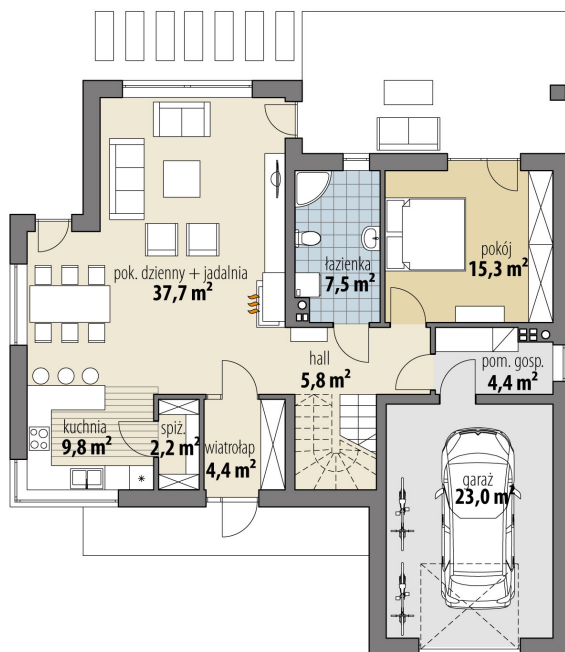

Projekt domu Beta I

autor: Tomasz Flak Katarzyna Widurska
cena projektu: 4 870 zł

Powierzchnia użytkowa	144,60 m²
+ powierzchnia garażu	23,00 m²
Powierzchnia zabudowy	157,50 m ²
Kubatura netto	520,70 m ³
Powierzchnia dachu skośnego	208,90 m ²
Kąt nachylenia dachu	35°
Wysokość budynku	7,70 m
Min. wymiary działki dł.	22,15 m
Min. wymiary działki szer.	21,82 m
Liczba pokoi	4
Liczba łazienek	2
Garaż	1

RZUT PARTER

RZUT