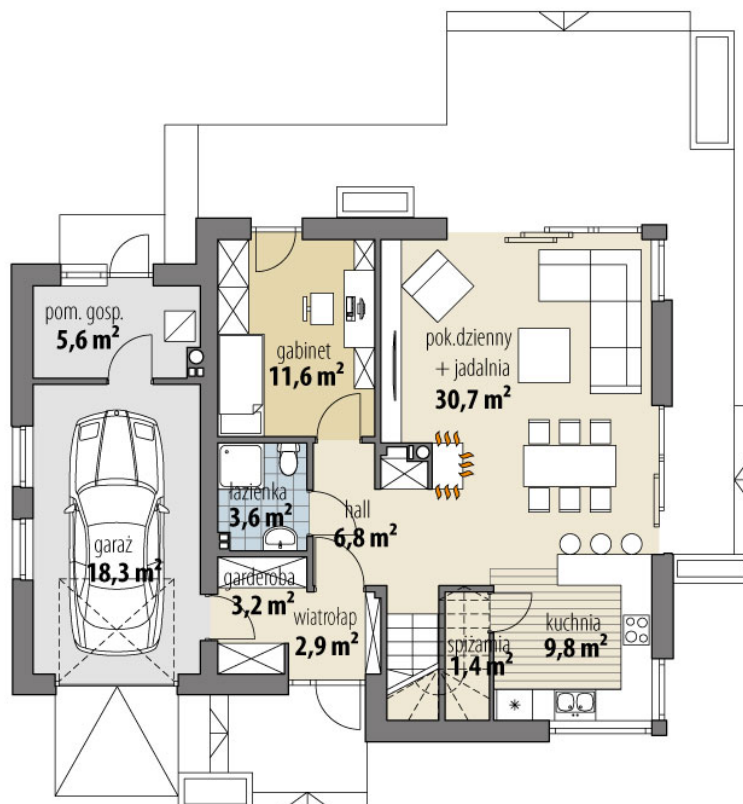

Projekt domu Bonita

autor: Marcin Abramowicz Jagoda Gruca
cena projektu: 4 660 zł

Powierzchnia użytkowa	125,20 m²
+ powierzchnia garażu	18,30 m²
+ powierzchnia pom. gosp.	5,60 m²
+ powierzchnia strychu	19,60 m²
Powierzchnia zabudowy	128,30 m ²
Kubatura netto	546,60 m ³
Powierzchnia dachu skośnego	212,90 m ²
Powierzchnia dachu płaskiego	5,10 m ²
Kąt nachylenia dachu	40°
Wysokość budynku	8,50 m
Min. wymiary działki dł.	18,20 m
Min. wymiary działki szer.	20,90 m
Liczba pokoi	4
Liczba łazienek	2
Garaż	1

RZUT PARTER

RZUT