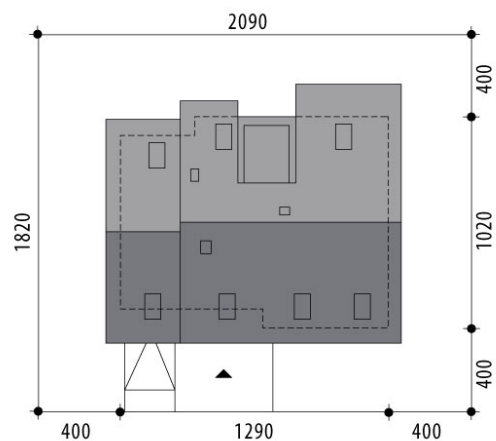

Projekt domu Bonita

autor: Marcin Abramowicz Jagoda Gruca
cena projektu: 4 660 zł

Powierzchnia użytkowa	125,20 m²
+ powierzchnia garażu	18,30 m²
+ powierzchnia pom. gosp.	5,60 m²
+ powierzchnia strychu	19,60 m²
Powierzchnia zabudowy	128,30 m ²
Kubatura netto	546,60 m ³
Powierzchnia dachu skośnego	212,90 m ²
Powierzchnia dachu płaskiego	5,10 m ²
Kąt nachylenia dachu	40°
Wysokość budynku	8,50 m
Min. wymiary działki dł.	18,20 m
Min. wymiary działki szer.	20,90 m
Liczba pokoi	4
Liczba łazienek	2
Garaż	1

RZUT PARTER

RZUT