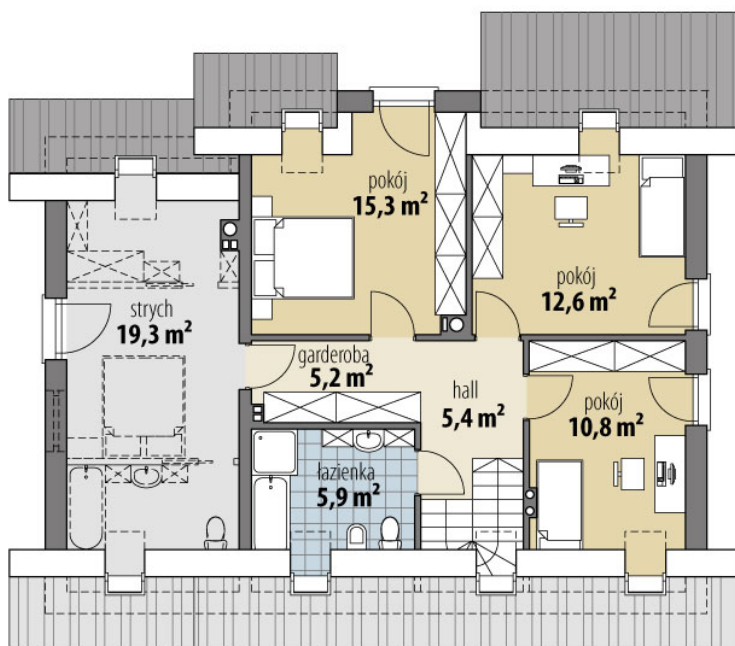

Projekt domu Bonita

autor: Marcin Abramowicz Jagoda Gruca
cena projektu: 4 660 zł

Powierzchnia użytkowa	125,20 m²
+ powierzchnia garażu	18,30 m²
+ powierzchnia pom. gosp.	5,60 m²
+ powierzchnia strychu	19,60 m²
Powierzchnia zabudowy	128,30 m ²
Kubatura netto	546,60 m ³
Powierzchnia dachu skośnego	212,90 m ²
Powierzchnia dachu płaskiego	5,10 m ²
Kąt nachylenia dachu	40°
Wysokość budynku	8,50 m
Min. wymiary działki dł.	18,20 m
Min. wymiary działki szer.	20,90 m
Liczba pokoi	4
Liczba łazienek	2
Garaż	1

RZUT PARTER

RZUT