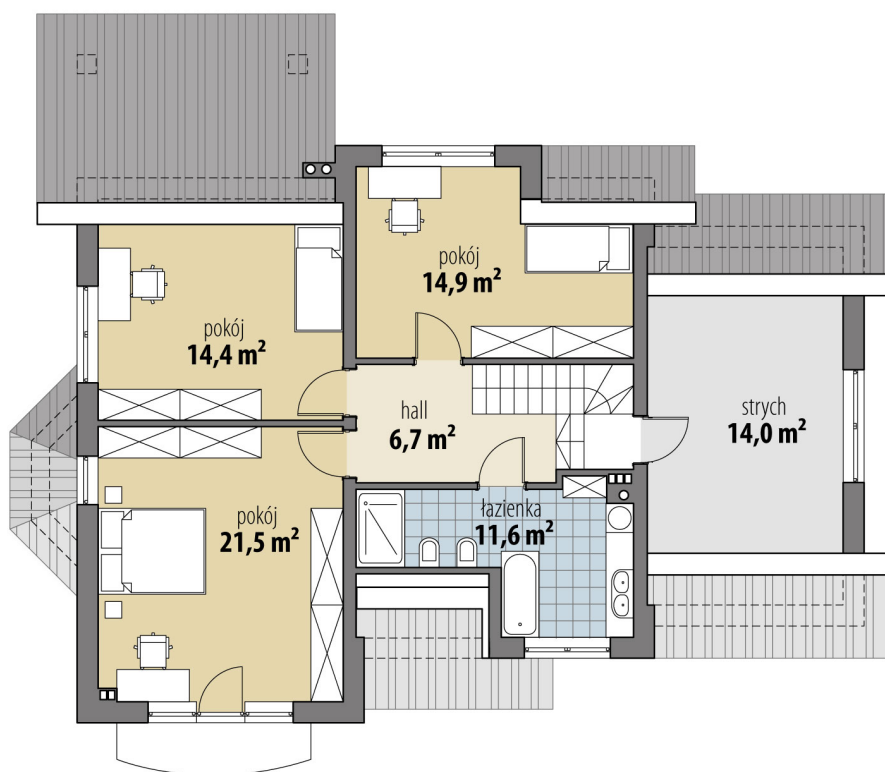

Projekt domu Ciekawy

autor: Tomasz Flak

cena projektu: 4 920 zł

| | |
|-------------------------------|-----------------------------|
| Powierzchnia użytkowa | 150,30 m² |
| + powierzchnia garażu | 23,80 m² |
| + powierzchnia strychu | 14,00 m² |
| Powierzchnia zabudowy | 146,90 m ² |
| Kubatura netto | 550,40 m ³ |
| Powierzchnia dachu skośnego | 266,50 m ² |
| Kąt nachylenia dachu | 45° |
| Wysokość budynku | 8,60 m |
| Min. wymiary działki dł. | 19,80 m |
| Min. wymiary działki szer. | 23,52 m |
| Liczba pokoi | 4 |
| Liczba łazienek | 2 |
| Garaż | 1 |

RZUT PARTER

RZUT