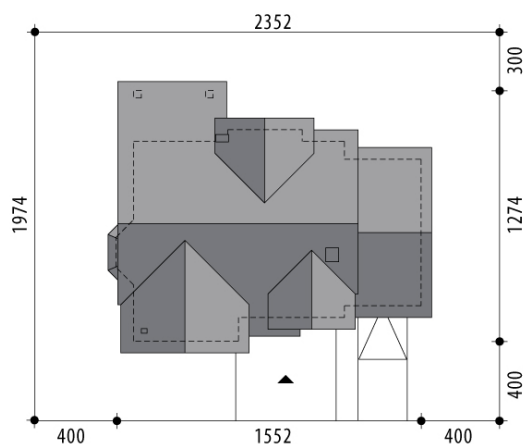

Projekt domu Ciekawy

autor: Tomasz Flak

cena projektu: 4 920 zł

| | |
|-------------------------------|-----------------------------|
| Powierzchnia użytkowa | 150,30 m² |
| + powierzchnia garażu | 23,80 m² |
| + powierzchnia strychu | 14,00 m² |
| Powierzchnia zabudowy | 146,90 m ² |
| Kubatura netto | 550,40 m ³ |
| Powierzchnia dachu skośnego | 266,50 m ² |
| Kąt nachylenia dachu | 45° |
| Wysokość budynku | 8,60 m |
| Min. wymiary działki dł. | 19,80 m |
| Min. wymiary działki szer. | 23,52 m |
| Liczba pokoi | 4 |
| Liczba łazienek | 2 |
| Garaż | 1 |

RZUT PARTER

RZUT