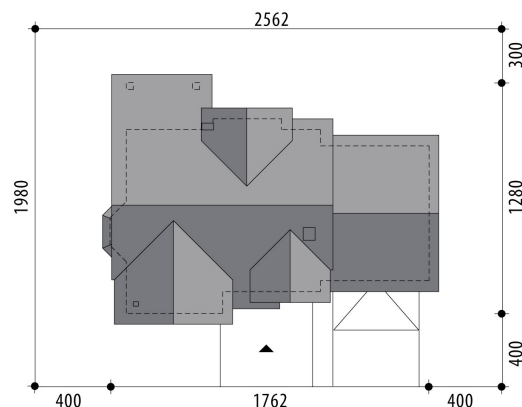

Projekt domu Ciekawy II

autor: Tomasz Flak

cena projektu: 5 130 zł

Powierzchnia użytkowa	150,40 m²
+ powierzchnia garażu	37,70 m²
+ powierzchnia strychu	22,10 m²
Powierzchnia zabudowy	162,40 m ²
Kubatura netto	612,30 m ³
Powierzchnia dachu skośnego	291,70 m ²
Kąt nachylenia dachu	45°
Wysokość budynku	8,60 m
Min. wymiary działki dł.	19,80 m
Min. wymiary działki szer.	25,62 m
Liczba pokoi	4
Liczba łazienek	2
Garaż	2

RZUT PARTER

RZUT