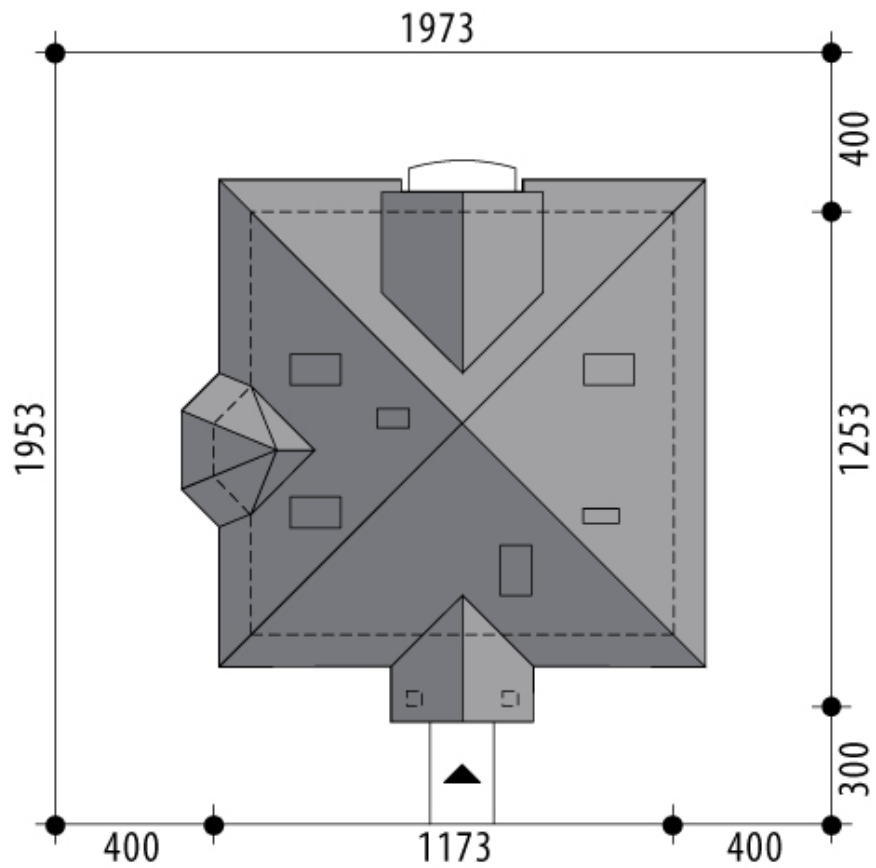

Projekt domu Delfin

autor: Marcin Abramowicz
cena projektu: 4 500 zł

Powierzchnia użytkowa	121,10 m²
Powierzchnia zabudowy	109,70 m ²
Kubatura netto	405,20 m ³
Powierzchnia dachu skośnego	201,30 m ²
Kąt nachylenia dachu	38°
Wysokość budynku	8,30 m
Min. wymiary działki dł.	19,53 m
Min. wymiary działki szer.	19,73 m
Liczba pokoi	3
Liczba łazienek	2
Garaż	0

RZUT PARTER

RZUT

RZUT DZIAŁKI