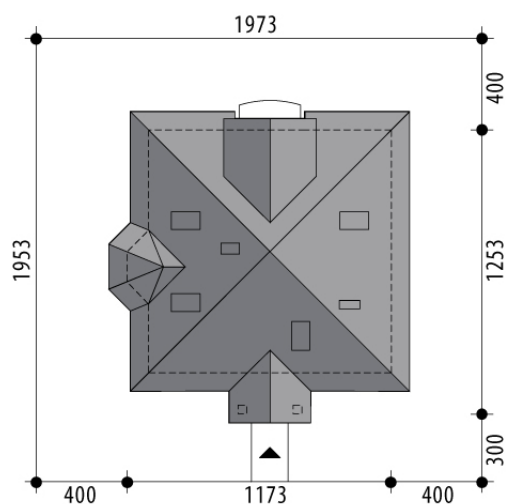

Projekt domu Delfin

autor: Marcin Abramowicz
cena projektu: 4 500 zł

Powierzchnia użytkowa	121,10 m²
Powierzchnia zabudowy	109,70 m ²
Kubatura netto	405,20 m ³
Powierzchnia dachu skośnego	201,30 m ²
Kąt nachylenia dachu	38°
Wysokość budynku	8,30 m
Min. wymiary działki dł.	19,53 m
Min. wymiary działki szer.	19,73 m
Liczba pokoi	3
Liczba łazienek	2
Garaż	0

RZUT PARTER

RZUT

RZUT DZIAŁKI