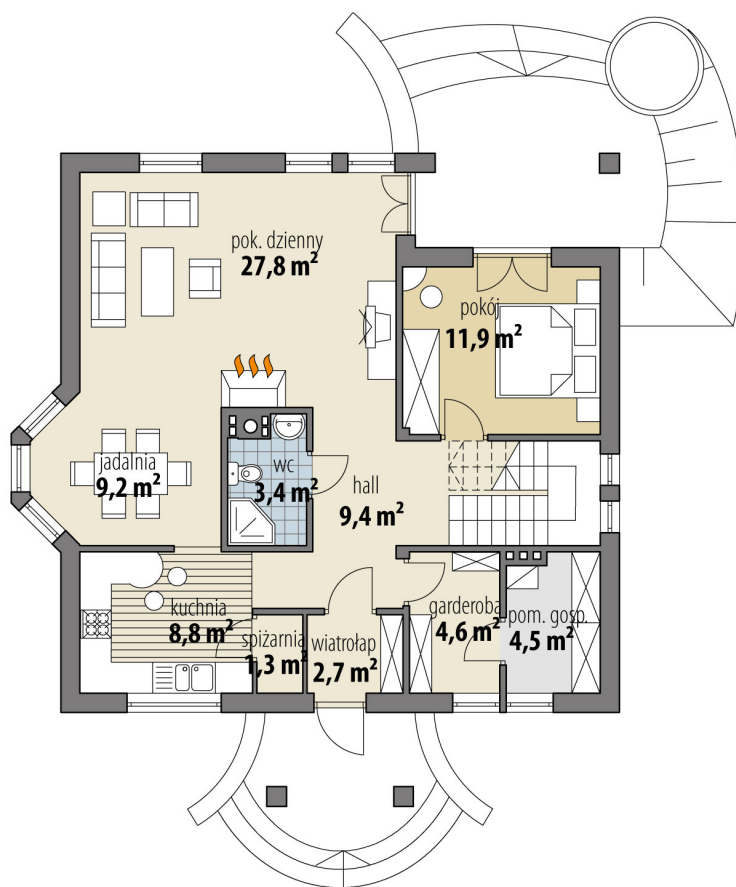

Projekt domu Delfin

autor: Marcin Abramowicz
cena projektu: 4 500 zł

Powierzchnia użytkowa	121,10 m²
Powierzchnia zabudowy	109,70 m ²
Kubatura netto	405,20 m ³
Powierzchnia dachu skośnego	201,30 m ²
Kąt nachylenia dachu	38°
Wysokość budynku	8,30 m
Min. wymiary działki dł.	19,53 m
Min. wymiary działki szer.	19,73 m
Liczba pokoi	3
Liczba łazienek	2
Garaż	0

RZUT PARTER

RZUT

RZUT DZIAŁKI