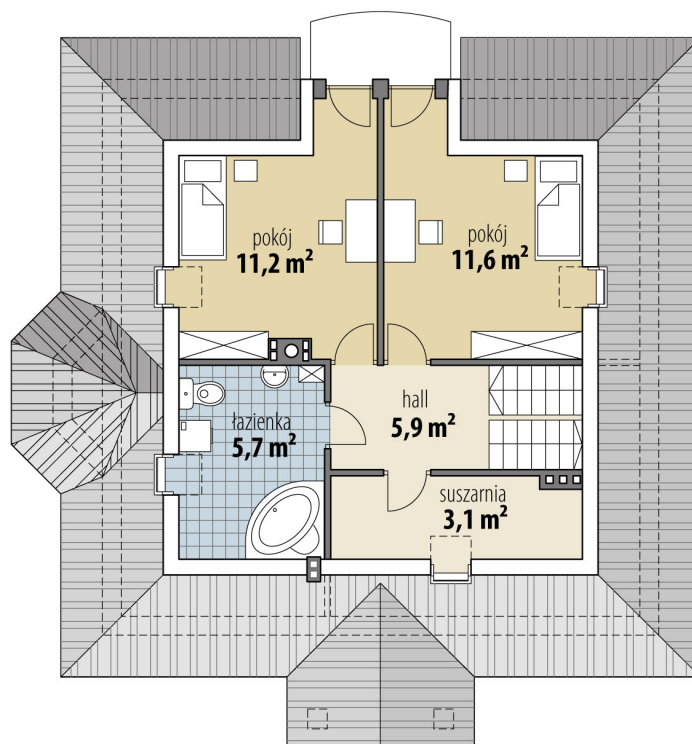

Projekt domu Delfin

autor: Marcin Abramowicz
cena projektu: 4 500 zł

Powierzchnia użytkowa	121,10 m²
Powierzchnia zabudowy	109,70 m ²
Kubatura netto	405,20 m ³
Powierzchnia dachu skośnego	201,30 m ²
Kąt nachylenia dachu	38°
Wysokość budynku	8,30 m
Min. wymiary działki dł.	19,53 m
Min. wymiary działki szer.	19,73 m
Liczba pokoi	3
Liczba łazienek	2
Garaż	0

RZUT PARTER

RZUT

RZUT DZIAŁKI