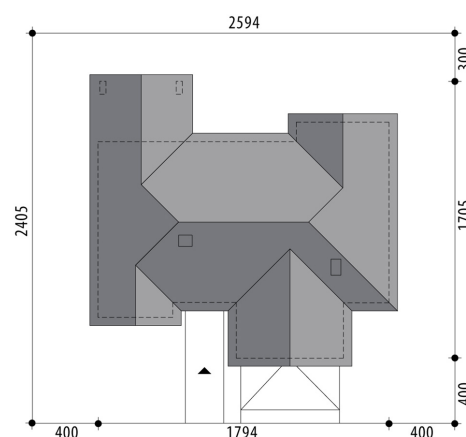

Projekt domu Della

autor: Tomasz Flak Katarzyna Widurska
cena projektu: 4 720 zł

Powierzchnia użytkowa	125,70 m²
+ powierzchnia garażu	37,50 m²
+ powierzchnia pom. gosp	6,30 m²
Powierzchnia zabudowy	231,00 m ²
Kubatura netto	509,50 m ³
Powierzchnia dachu skośnego	291,40 m ²
Kąt nachylenia dachu	25°
Wysokość budynku	5,90 m
Min. wymiary działki dł.	25,94 m
Min. wymiary działki szer.	24,05 m
Liczba pokoi	3
Liczba łazienek	2
Garaż	2

RZUT PARTER

RZUT DZIAŁKI