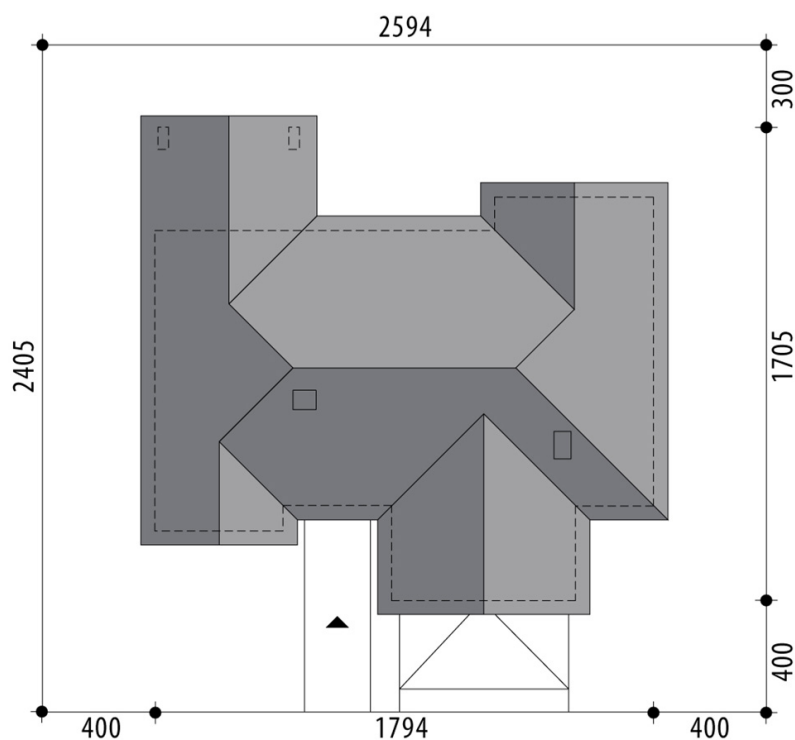

Projekt domu Della

autor: Tomasz Flak Katarzyna Widurska
cena projektu: 4 720 zł

Powierzchnia użytkowa	125,70 m²
+ powierzchnia garażu	37,50 m²
+ powierzchnia pom. gosp	6,30 m²
Powierzchnia zabudowy	231,00 m ²
Kubatura netto	509,50 m ³
Powierzchnia dachu skośnego	291,40 m ²
Kąt nachylenia dachu	25°
Wysokość budynku	5,90 m
Min. wymiary działki dł.	25,94 m
Min. wymiary działki szer.	24,05 m
Liczba pokoi	3
Liczba łazienek	2
Garaż	2

RZUT PARTER

RZUT DZIAŁKI