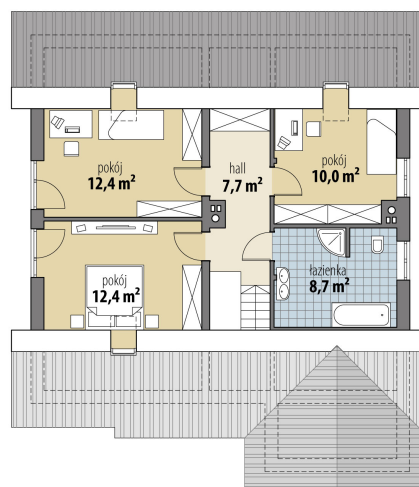

# Projekt domu Delta

autor: Tomasz Flak

cena projektu: 4 760 zł

<b>Powierzchnia użytkowa</b>	<b>133,20 m<sup>2</sup></b>
<b>+ powierzchnia garażu</b>	<b>20,40 m<sup>2</sup></b>
Powierzchnia zabudowy	141,80 m <sup>2</sup>
Kubatura netto	503,10 m <sup>3</sup>
Powierzchnia dachu skośnego	219,20 m <sup>2</sup>
Kąt nachylenia dachu	35°
Wysokość budynku	7,60 m
Min. wymiary działki dł.	21,50 m
Min. wymiary działki szer.	19,70 m
Liczba pokoi	4
Liczba łazienek	2
Garaż	1

RZUT PARTER

RZUT