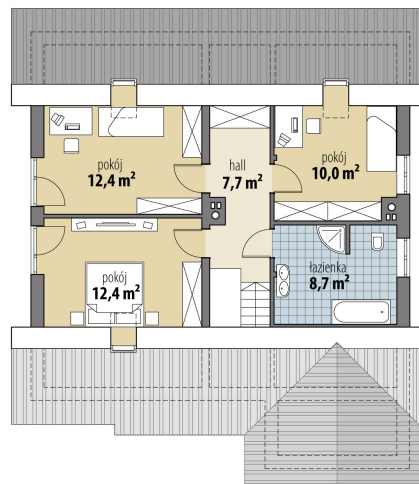

# Projekt domu Delta

autor: Tomasz Flak

cena projektu: 4 760 zł

<b>Powierzchnia użytkowa</b>	<b>133,20 m<sup>2</sup></b>
<b>+ powierzchnia garażu</b>	<b>20,40 m<sup>2</sup></b>
Powierzchnia zabudowy	141,80 m <sup>2</sup>
Kubatura netto	503,10 m <sup>3</sup>
Powierzchnia dachu skośnego	219,20 m <sup>2</sup>
Kąt nachylenia dachu	35°
Wysokość budynku	7,60 m
Min. wymiary działki dł.	21,50 m
Min. wymiary działki szer.	19,70 m
Liczba pokoi	4
Liczba łazienek	2
Garaż	1

RZUT PARTER

RZUT