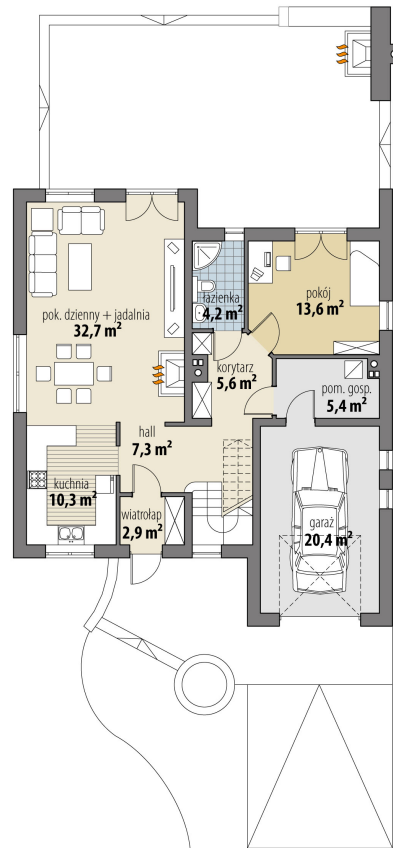

# Projekt domu Delta

autor: Tomasz Flak

cena projektu: 4 760 zł

<b>Powierzchnia użytkowa</b>	<b>133,20 m<sup>2</sup></b>
<b>+ powierzchnia garażu</b>	<b>20,40 m<sup>2</sup></b>
Powierzchnia zabudowy	141,80 m <sup>2</sup>
Kubatura netto	503,10 m <sup>3</sup>
Powierzchnia dachu skośnego	219,20 m <sup>2</sup>
Kąt nachylenia dachu	35°
Wysokość budynku	7,60 m
Min. wymiary działki dł.	21,50 m
Min. wymiary działki szer.	19,70 m
Liczba pokoi	4
Liczba łazienek	2
Garaż	1

RZUT PARTER

RZUT