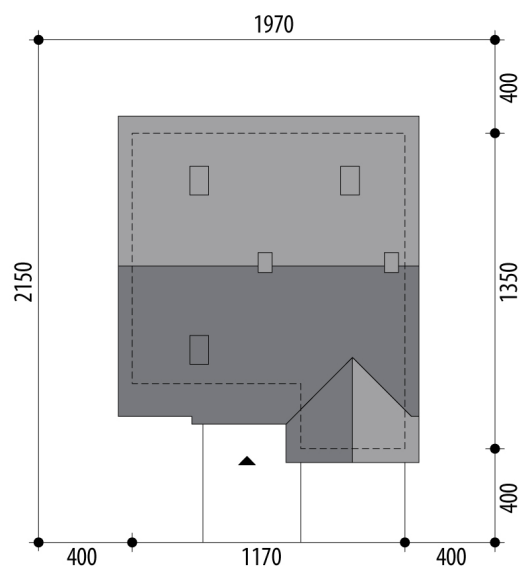

# Projekt domu Delta

autor: Tomasz Flak

cena projektu: 4 760 zł

<b>Powierzchnia użytkowa</b>	<b>133,20 m<sup>2</sup></b>
<b>+ powierzchnia garażu</b>	<b>20,40 m<sup>2</sup></b>
Powierzchnia zabudowy	141,80 m <sup>2</sup>
Kubatura netto	503,10 m <sup>3</sup>
Powierzchnia dachu skośnego	219,20 m <sup>2</sup>
Kąt nachylenia dachu	35°
Wysokość budynku	7,60 m
Min. wymiary działki dł.	21,50 m
Min. wymiary działki szer.	19,70 m
Liczba pokoi	4
Liczba łazienek	2
Garaż	1

RZUT PARTER

RZUT