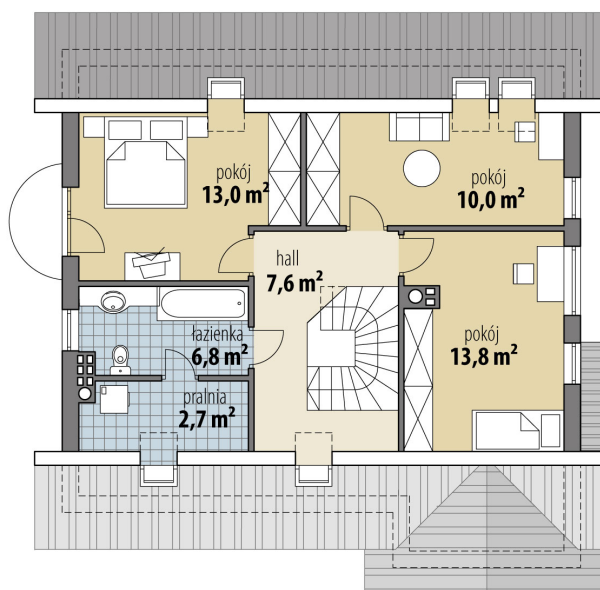

# Projekt domu Elektron

autor: Tomasz Flak

cena projektu: 4 660 zł

<b>Powierzchnia użytkowa</b>	<b>122,80 m<sup>2</sup></b>
<b>+ powierzchnia garażu</b>	<b>18,90 m<sup>2</sup></b>
Powierzchnia zabudowy	119,80 m <sup>2</sup>
Kubatura netto	485,80 m <sup>3</sup>
Powierzchnia dachu skośnego	199,10 m <sup>2</sup>
Kąt nachylenia dachu	40°
Wysokość budynku	8,40 m
Min. wymiary działki dł.	19,28 m
Min. wymiary działki szer.	19,28 m
Liczba pokoi	3
Liczba łazienek	2
Garaż	1

RZUT PARTER

RZUT