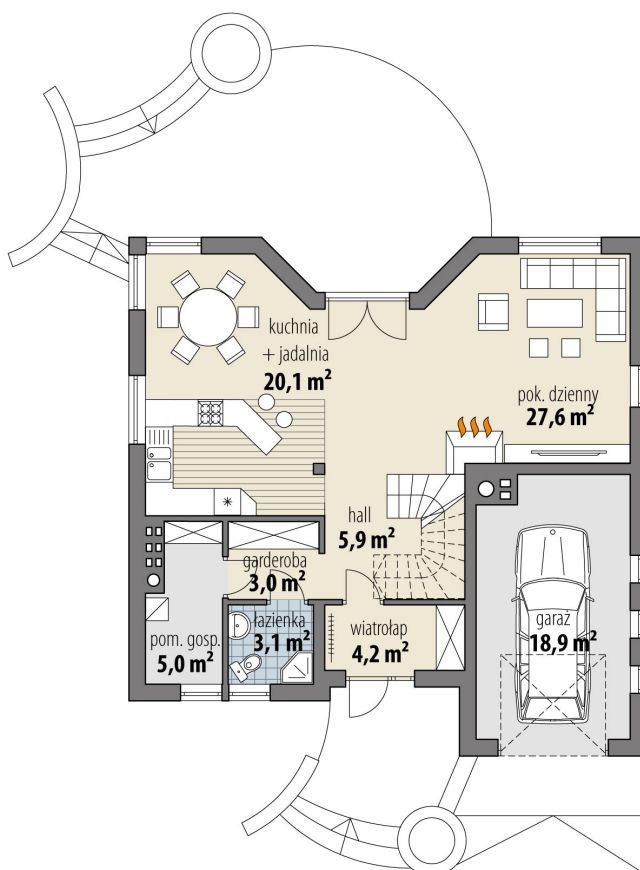

# Projekt domu Elektron

autor: Tomasz Flak

cena projektu: 4 660 zł

<b>Powierzchnia użytkowa</b>	<b>122,80 m<sup>2</sup></b>
<b>+ powierzchnia garażu</b>	<b>18,90 m<sup>2</sup></b>
Powierzchnia zabudowy	119,80 m <sup>2</sup>
Kubatura netto	485,80 m <sup>3</sup>
Powierzchnia dachu skośnego	199,10 m <sup>2</sup>
Kąt nachylenia dachu	40°
Wysokość budynku	8,40 m
Min. wymiary działki dł.	19,28 m
Min. wymiary działki szer.	19,28 m
Liczba pokoi	3
Liczba łazienek	2
Garaż	1

RZUT PARTER

RZUT