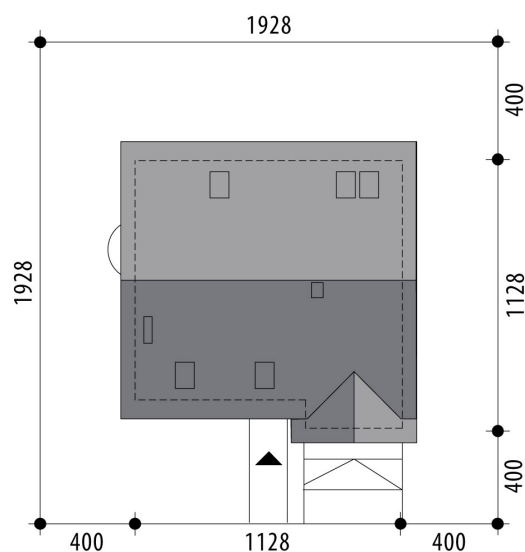

# Projekt domu Elektron

autor: Tomasz Flak

cena projektu: 4 660 zł

<b>Powierzchnia użytkowa</b>	<b>122,80 m<sup>2</sup></b>
<b>+ powierzchnia garażu</b>	<b>18,90 m<sup>2</sup></b>
Powierzchnia zabudowy	119,80 m <sup>2</sup>
Kubatura netto	485,80 m <sup>3</sup>
Powierzchnia dachu skośnego	199,10 m <sup>2</sup>
Kąt nachylenia dachu	40°
Wysokość budynku	8,40 m
Min. wymiary działki dł.	19,28 m
Min. wymiary działki szer.	19,28 m
Liczba pokoi	3
Liczba łazienek	2
Garaż	1

RZUT PARTER

RZUT