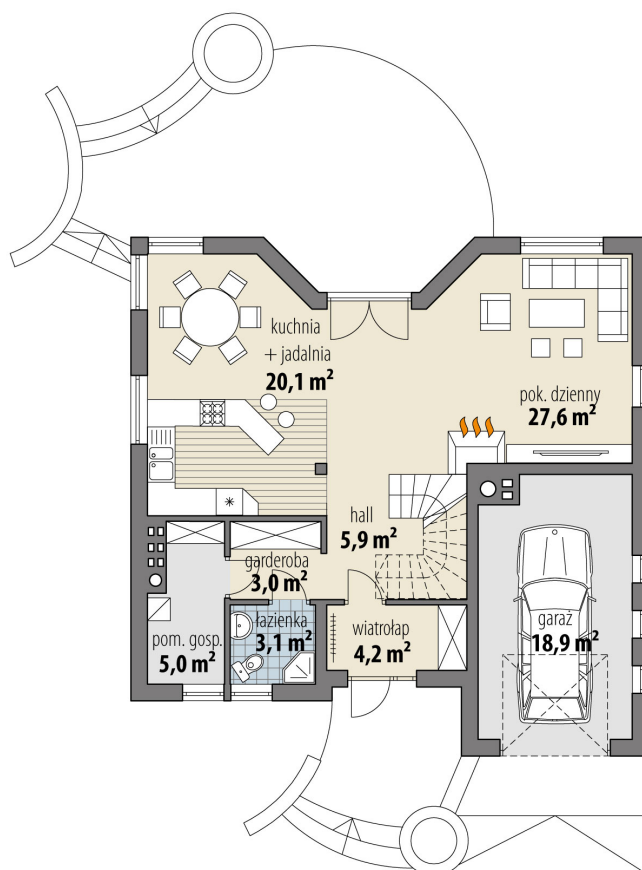

Projekt domu Elektron

autor: Tomasz Flak

cena projektu: 4 660 zł

Powierzchnia użytkowa	122,80 m²
+ powierzchnia garażu	18,90 m²
Powierzchnia zabudowy	119,80 m ²
Kubatura netto	485,80 m ³
Powierzchnia dachu skośnego	199,10 m ²
Kąt nachylenia dachu	40°
Wysokość budynku	8,40 m
Min. wymiary działki dł.	19,28 m
Min. wymiary działki szer.	19,28 m
Liczba pokoi	3
Liczba łazienek	2
Garaż	1

RZUT PARTER

RZUT