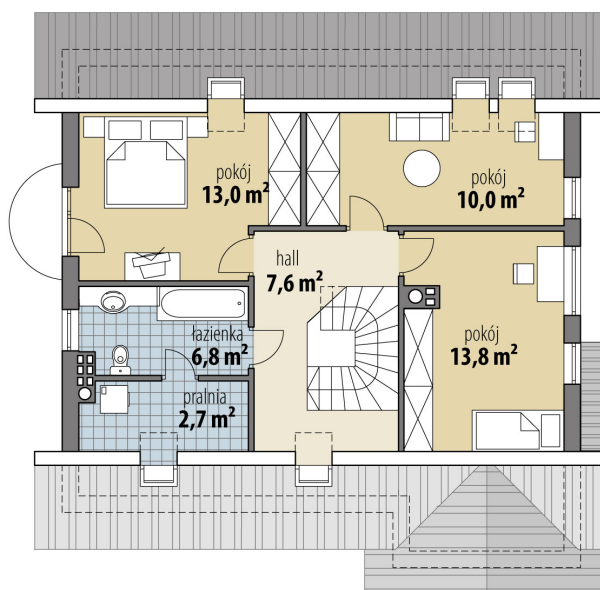

Projekt domu Elektron

autor: Tomasz Flak

cena projektu: 4 660 zł

Powierzchnia użytkowa	122,80 m²
+ powierzchnia garażu	18,90 m²
Powierzchnia zabudowy	119,80 m ²
Kubatura netto	485,80 m ³
Powierzchnia dachu skośnego	199,10 m ²
Kąt nachylenia dachu	40°
Wysokość budynku	8,40 m
Min. wymiary działki dł.	19,28 m
Min. wymiary działki szer.	19,28 m
Liczba pokoi	3
Liczba łazienek	2
Garaż	1

RZUT PARTER

RZUT