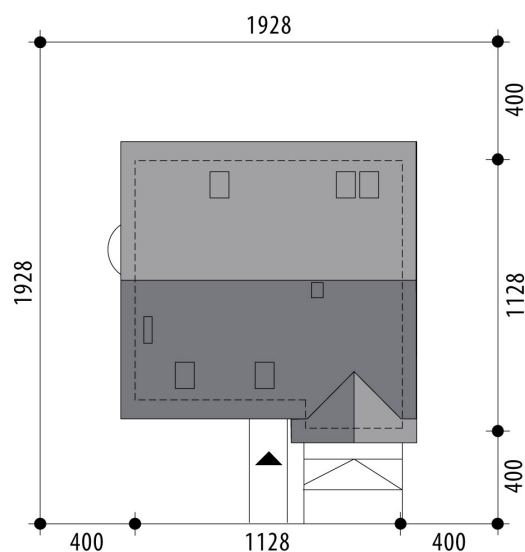

Projekt domu Elektron

autor: Tomasz Flak

cena projektu: 4 660 zł

Powierzchnia użytkowa	122,80 m²
+ powierzchnia garażu	18,90 m²
Powierzchnia zabudowy	119,80 m ²
Kubatura netto	485,80 m ³
Powierzchnia dachu skośnego	199,10 m ²
Kąt nachylenia dachu	40°
Wysokość budynku	8,40 m
Min. wymiary działki dł.	19,28 m
Min. wymiary działki szer.	19,28 m
Liczba pokoi	3
Liczba łazienek	2
Garaż	1

RZUT PARTER

RZUT