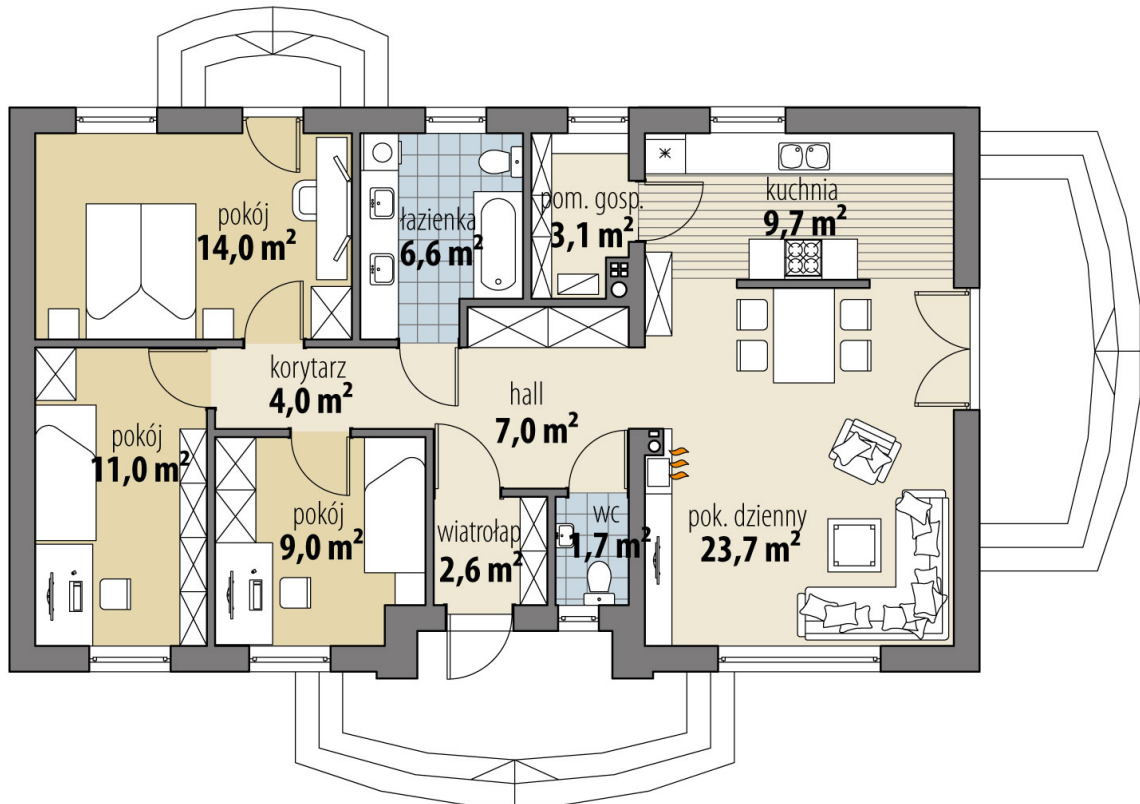

Projekt domu Era

autor: Karolina Wiśniewska
cena projektu: 4 090 zł

Powierzchnia użytkowa	92,40 m²
Powierzchnia zabudowy	119,60 m ²
Kubatura netto	285,10 m ³
Powierzchnia dachu skośnego	177,80 m ²
Kąt nachylenia dachu	30°
Wysokość budynku	6,20 m
Min. wymiary działki dł.	16,32 m
Min. wymiary działki szer.	21,32 m
Liczba pokoi	3
Liczba łazienek	2
Garaż	0

RZUT PARTER

RZUT DZIAŁKI