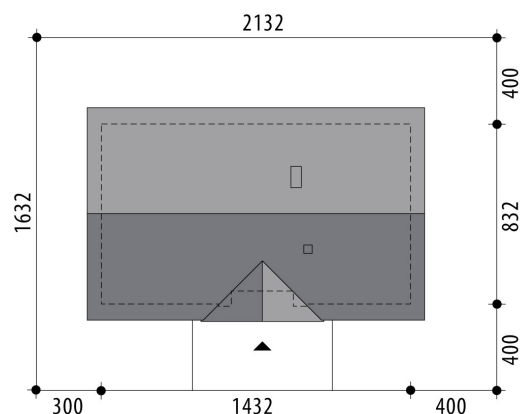

Projekt domu Era

autor: Karolina Wiśniewska
cena projektu: 4 090 zł

Powierzchnia użytkowa	92,40 m²
Powierzchnia zabudowy	119,60 m ²
Kubatura netto	285,10 m ³
Powierzchnia dachu skośnego	177,80 m ²
Kąt nachylenia dachu	30°
Wysokość budynku	6,20 m
Min. wymiary działki dł.	16,32 m
Min. wymiary działki szer.	21,32 m
Liczba pokoi	3
Liczba łazienek	2
Garaż	0

RZUT PARTER

RZUT DZIAŁKI