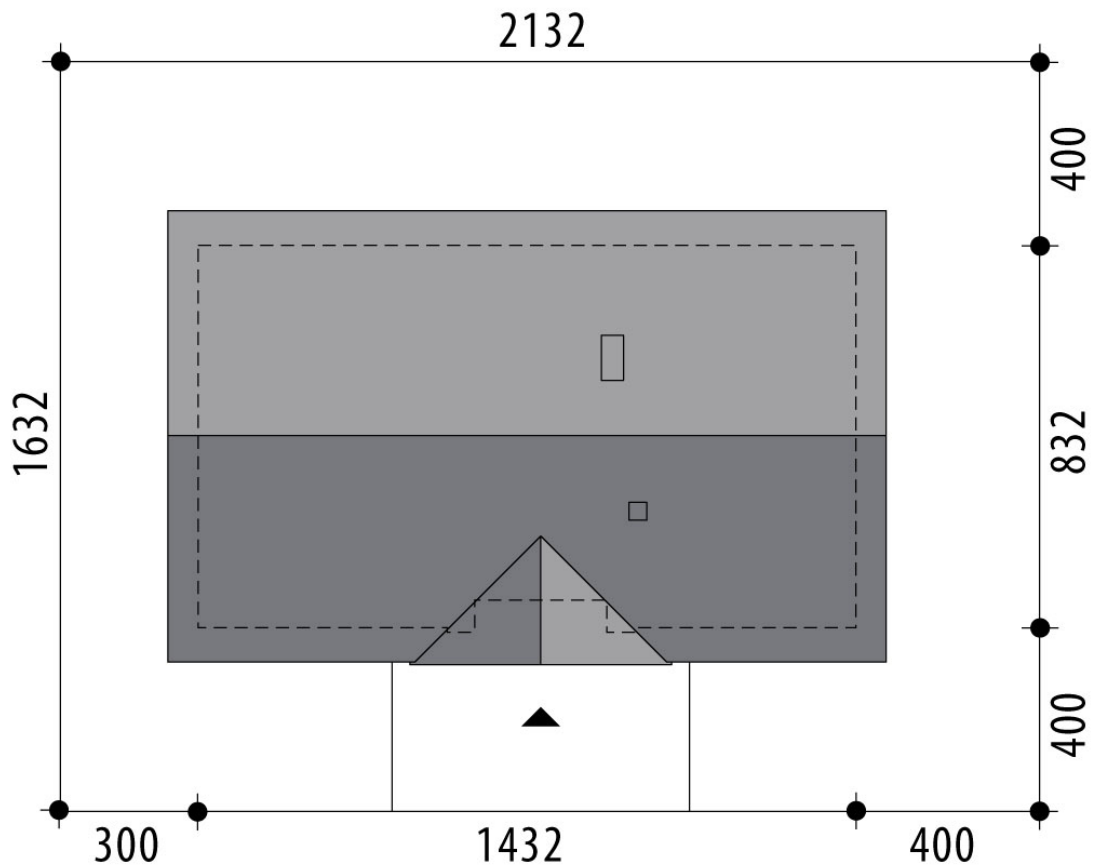

Projekt domu Era

autor: Karolina Wiśniewska
cena projektu: 4 090 zł

Powierzchnia użytkowa	92,40 m²
Powierzchnia zabudowy	119,60 m ²
Kubatura netto	285,10 m ³
Powierzchnia dachu skośnego	177,80 m ²
Kąt nachylenia dachu	30°
Wysokość budynku	6,20 m
Min. wymiary działki dł.	16,32 m
Min. wymiary działki szer.	21,32 m
Liczba pokoi	3
Liczba łazienek	2
Garaż	0

RZUT PARTER

RZUT DZIAŁKI