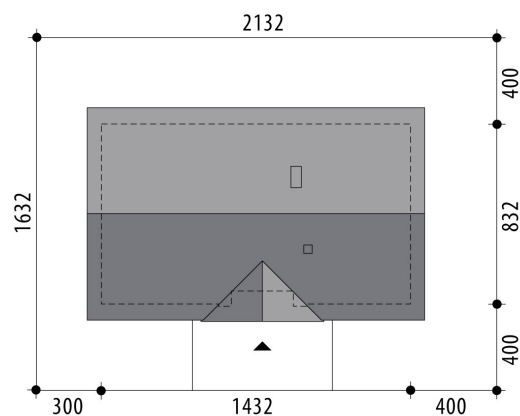

Projekt domu Era

autor: Karolina Wiśniewska
cena projektu: 4 090 zł

Powierzchnia użytkowa	92,40 m²
Powierzchnia zabudowy	119,60 m ²
Kubatura netto	285,10 m ³
Powierzchnia dachu skośnego	177,80 m ²
Kąt nachylenia dachu	30°
Wysokość budynku	6,20 m
Min. wymiary działki dł.	16,32 m
Min. wymiary działki szer.	21,32 m
Liczba pokoi	3
Liczba łazienek	2
Garaż	0

RZUT PARTER

RZUT DZIAŁKI