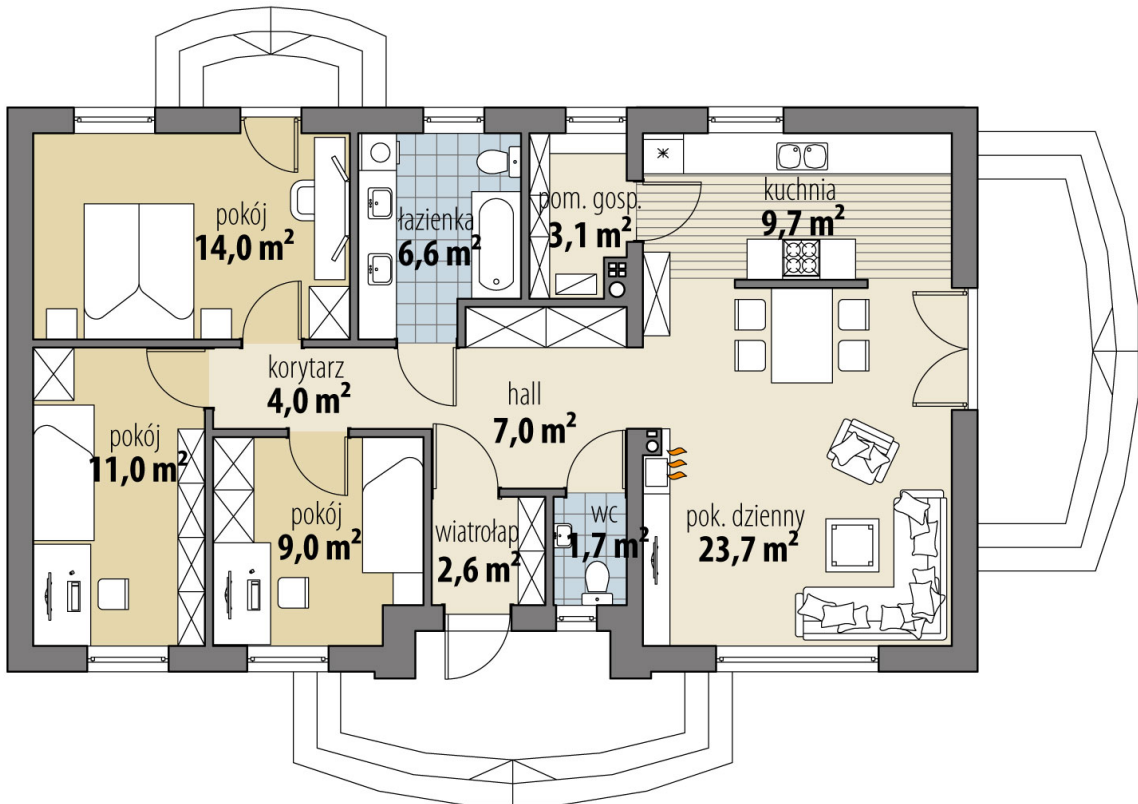

Projekt domu Era

autor: Karolina Wiśniewska
cena projektu: 4 090 zł

Powierzchnia użytkowa	92,40 m²
Powierzchnia zabudowy	119,60 m ²
Kubatura netto	285,10 m ³
Powierzchnia dachu skośnego	177,80 m ²
Kąt nachylenia dachu	30°
Wysokość budynku	6,20 m
Min. wymiary działki dł.	16,32 m
Min. wymiary działki szer.	21,32 m
Liczba pokoi	3
Liczba łazienek	2
Garaż	0

RZUT PARTER

RZUT DZIAŁKI