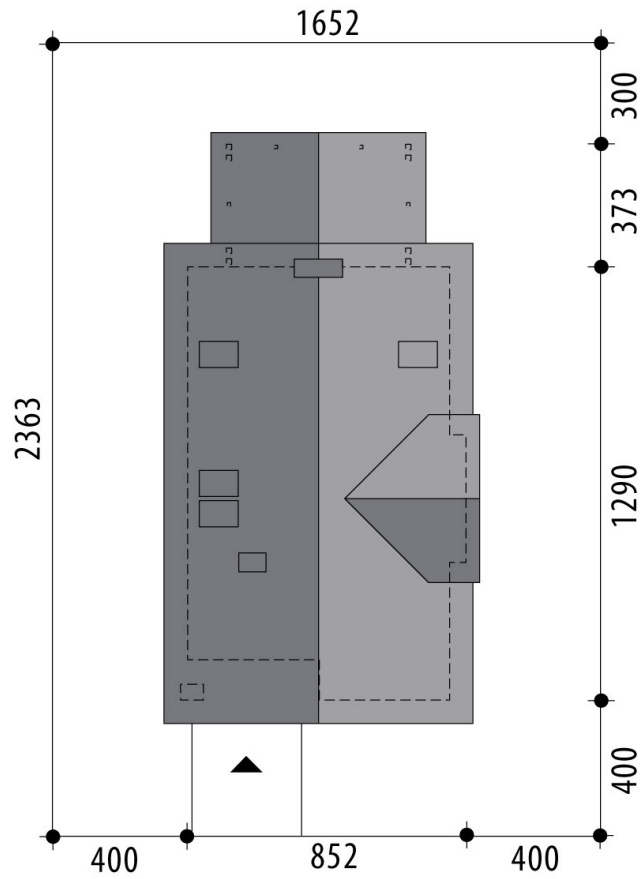

Projekt domu Frodo

autor: Tomasz Flak Katarzyna Widurska
cena projektu: 4 500 zł

Powierzchnia użytkowa	127,60 m²
Powierzchnia zabudowy	124,60 m ²
Kubatura netto	411,80 m ³
Powierzchnia dachu skośnego	215,30 m ²
Kąt nachylenia dachu	45°
Wysokość budynku	8,50 m
Min. wymiary działki dł.	23,63 m
Min. wymiary działki szer.	16,52 m
Liczba pokoi	4
Liczba łazienek	2
Garaż	0

RZUT PARTER

RZUT

RZUT DZIAŁKI