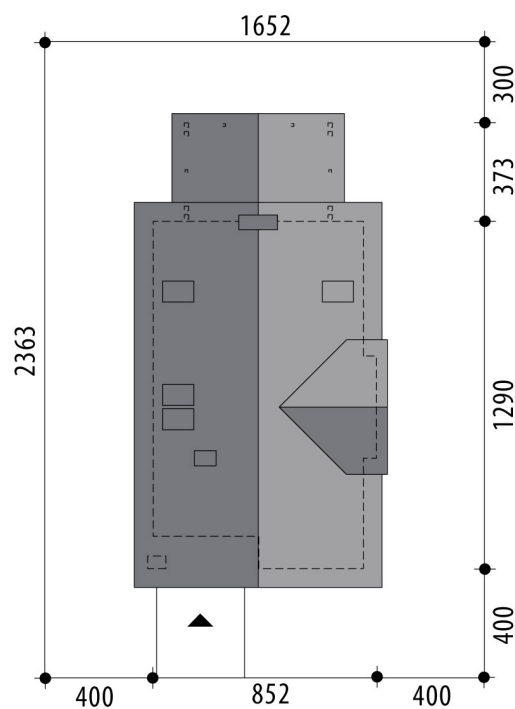

Projekt domu Frodo

autor: Tomasz Flak Katarzyna Widurska
cena projektu: 4 500 zł

Powierzchnia użytkowa	127,60 m²
Powierzchnia zabudowy	124,60 m ²
Kubatura netto	411,80 m ³
Powierzchnia dachu skośnego	215,30 m ²
Kąt nachylenia dachu	45°
Wysokość budynku	8,50 m
Min. wymiary działki dł.	23,63 m
Min. wymiary działki szer.	16,52 m
Liczba pokoi	4
Liczba łazienek	2
Garaż	0

RZUT PARTER

RZUT

RZUT DZIAŁKI