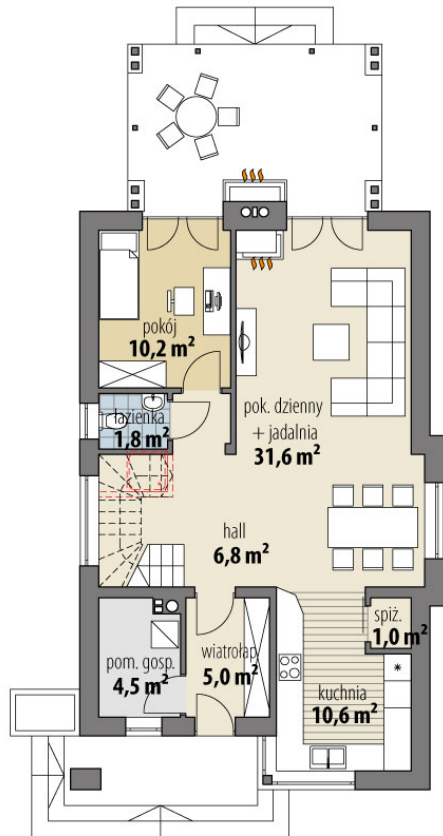

Projekt domu Frodo

autor: Tomasz Flak Katarzyna Widurska
cena projektu: 4 500 zł

Powierzchnia użytkowa	127,60 m²
Powierzchnia zabudowy	124,60 m ²
Kubatura netto	411,80 m ³
Powierzchnia dachu skośnego	215,30 m ²
Kąt nachylenia dachu	45°
Wysokość budynku	8,50 m
Min. wymiary działki dł.	23,63 m
Min. wymiary działki szer.	16,52 m
Liczba pokoi	4
Liczba łazienek	2
Garaż	0

RZUT PARTER

RZUT

RZUT DZIAŁKI