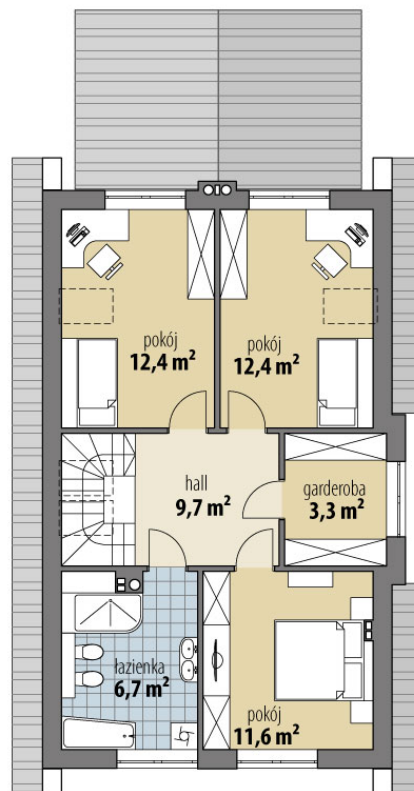

Projekt domu Frodo

autor: Tomasz Flak Katarzyna Widurska
cena projektu: 4 500 zł

Powierzchnia użytkowa	127,60 m²
Powierzchnia zabudowy	124,60 m ²
Kubatura netto	411,80 m ³
Powierzchnia dachu skośnego	215,30 m ²
Kąt nachylenia dachu	45°
Wysokość budynku	8,50 m
Min. wymiary działki dł.	23,63 m
Min. wymiary działki szer.	16,52 m
Liczba pokoi	4
Liczba łazienek	2
Garaż	0

RZUT PARTER

RZUT

RZUT DZIAŁKI