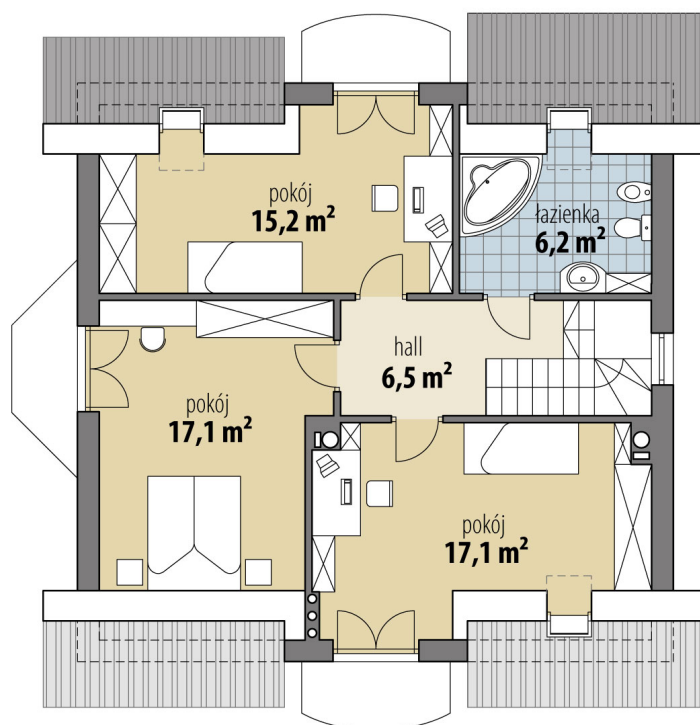

Projekt domu Gracja III

autor: Marcin Abramowicz
cena projektu: 4 610 zł

Powierzchnia użytkowa	134,50 m²
Powierzchnia zabudowy	107,80 m ²
Kubatura netto	432,60 m ³
Powierzchnia dachu skośnego	186,60 m ²
Kąt nachylenia dachu	40°
Wysokość budynku	8,60 m
Min. wymiary działki dł.	18,12 m
Min. wymiary działki szer.	19,42 m
Liczba pokoi	4
Liczba łazienek	2
Garaż	0

RZUT PARTER

RZUT