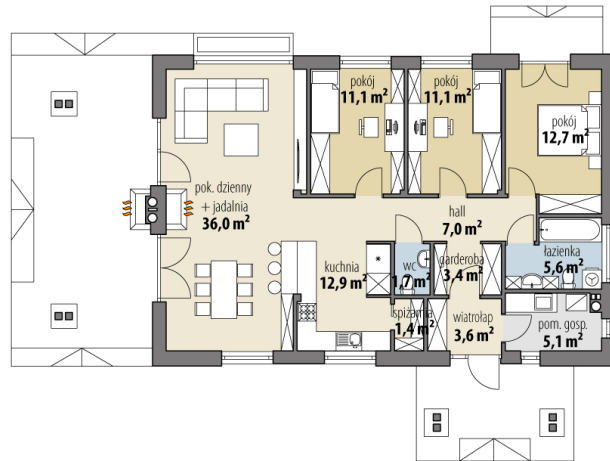

Projekt domu Hawana

autor: Marcin Abramowicz Jagoda Gruca
cena projektu: 4 390 zł

Powierzchnia użytkowa	111,60 m²
Powierzchnia zabudowy	171,50 m ²
Kubatura netto	368,20 m ³
Powierzchnia dachu skośnego	254,30 m ²
Kąt nachylenia dachu	25°
Wysokość budynku	5,90 m
Min. wymiary działki dł.	18,83 m
Min. wymiary działki szer.	24,54 m
Liczba pokoi	3
Liczba łazienek	2
Garaż	0

RZUT PARTER

RZUT DZIAŁKI