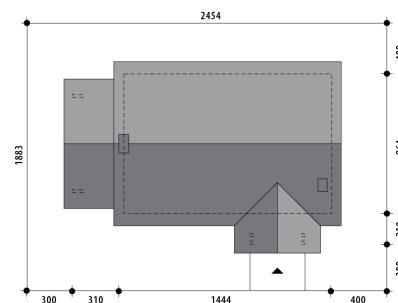

Projekt domu Hawana

autor: Marcin Abramowicz Jagoda Gruca
cena projektu: 4 390 zł

Powierzchnia użytkowa	111,60 m²
Powierzchnia zabudowy	171,50 m ²
Kubatura netto	368,20 m ³
Powierzchnia dachu skośnego	254,30 m ²
Kąt nachylenia dachu	25°
Wysokość budynku	5,90 m
Min. wymiary działki dł.	18,83 m
Min. wymiary działki szer.	24,54 m
Liczba pokoi	3
Liczba łazienek	2
Garaż	0

RZUT PARTER

RZUT DZIAŁKI