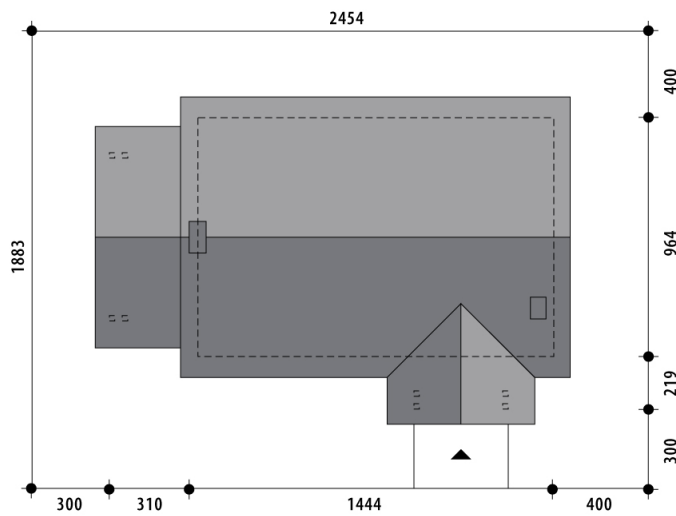

Projekt domu Hawana

autor: Marcin Abramowicz Jagoda Gruca
cena projektu: 4 390 zł

Powierzchnia użytkowa	111,60 m²
Powierzchnia zabudowy	171,50 m ²
Kubatura netto	368,20 m ³
Powierzchnia dachu skośnego	254,30 m ²
Kąt nachylenia dachu	25°
Wysokość budynku	5,90 m
Min. wymiary działki dł.	18,83 m
Min. wymiary działki szer.	24,54 m
Liczba pokoi	3
Liczba łazienek	2
Garaż	0

RZUT PARTER

RZUT DZIAŁKI