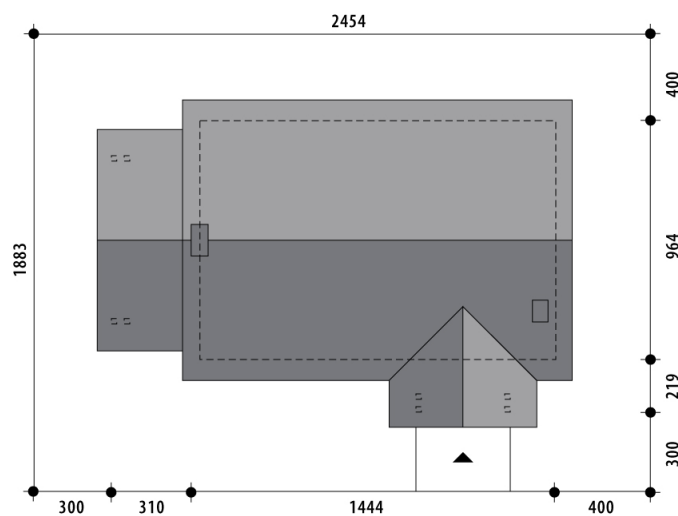

Projekt domu Hawana

autor: Marcin Abramowicz Jagoda Gruca
cena projektu: 4 390 zł

Powierzchnia użytkowa	111,60 m²
Powierzchnia zabudowy	171,50 m ²
Kubatura netto	368,20 m ³
Powierzchnia dachu skośnego	254,30 m ²
Kąt nachylenia dachu	25°
Wysokość budynku	5,90 m
Min. wymiary działki dł.	18,83 m
Min. wymiary działki szer.	24,54 m
Liczba pokoi	3
Liczba łazienek	2
Garaż	0

RZUT PARTER

RZUT DZIAŁKI