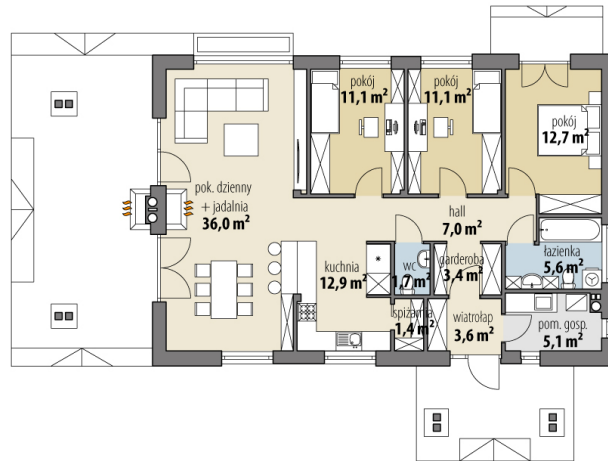

Projekt domu Hawana

autor: Marcin Abramowicz Jagoda Gruca
cena projektu: 4 390 zł

Powierzchnia użytkowa	111,60 m²
Powierzchnia zabudowy	171,50 m ²
Kubatura netto	368,20 m ³
Powierzchnia dachu skośnego	254,30 m ²
Kąt nachylenia dachu	25°
Wysokość budynku	5,90 m
Min. wymiary działki dł.	18,83 m
Min. wymiary działki szer.	24,54 m
Liczba pokoi	3
Liczba łazienek	2
Garaż	0

RZUT PARTER

RZUT DZIAŁKI