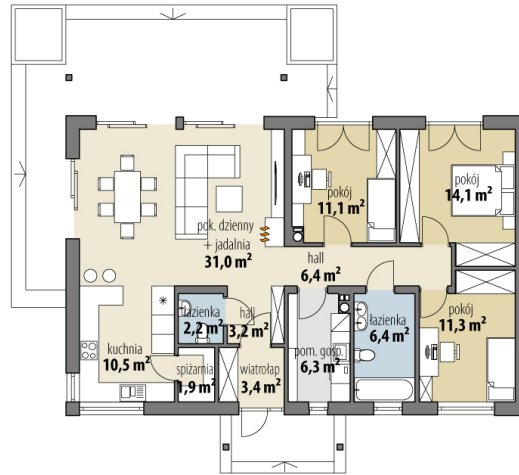

Projekt domu Jaskółka

autor: Marcin Abramowicz Marta Zaperty-Adamek
cena projektu: 4 390 zł

Powierzchnia użytkowa	101,50 m²
+ powierzchnia pom. gosp.	6,30 m²
Powierzchnia zabudowy	146,80 m ²
Kubatura netto	258,00 m ³
Powierzchnia dachu skośnego	208,00 m ²
Kąt nachylenia dachu	25°
Wysokość budynku	6,10 m
Min. wymiary działki dł.	17,67 m
Min. wymiary działki szer.	21,40 m
Liczba pokoi	3
Liczba łazienek	2
Garaż	0

RZUT PARTER

RZUT DZIAŁKI