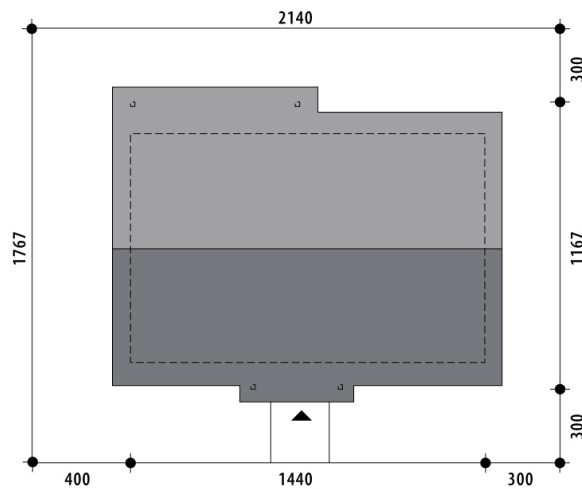

Projekt domu Jaskółka

autor: Marcin Abramowicz Marta Zaperty-Adamek
cena projektu: 4 390 zł

Powierzchnia użytkowa	101,50 m²
+ powierzchnia pom. gosp.	6,30 m²
Powierzchnia zabudowy	146,80 m ²
Kubatura netto	258,00 m ³
Powierzchnia dachu skośnego	208,00 m ²
Kąt nachylenia dachu	25°
Wysokość budynku	6,10 m
Min. wymiary działki dł.	17,67 m
Min. wymiary działki szer.	21,40 m
Liczba pokoi	3
Liczba łazienek	2
Garaż	0

RZUT PARTER

RZUT DZIAŁKI