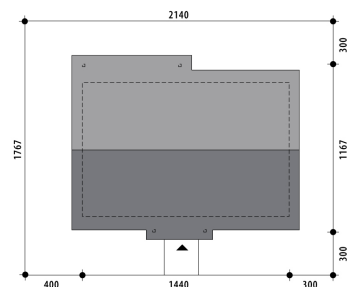

Projekt domu Jaskółka

autor: Marcin Abramowicz Marta Zaperty-Adamek
cena projektu: 4 390 zł

Powierzchnia użytkowa	101,50 m²
+ powierzchnia pom. gosp.	6,30 m²
Powierzchnia zabudowy	146,80 m ²
Kubatura netto	258,00 m ³
Powierzchnia dachu skośnego	208,00 m ²
Kąt nachylenia dachu	25°
Wysokość budynku	6,10 m
Min. wymiary działki dł.	17,67 m
Min. wymiary działki szer.	21,40 m
Liczba pokoi	3
Liczba łazienek	2
Garaż	0

RZUT PARTER

RZUT DZIAŁKI