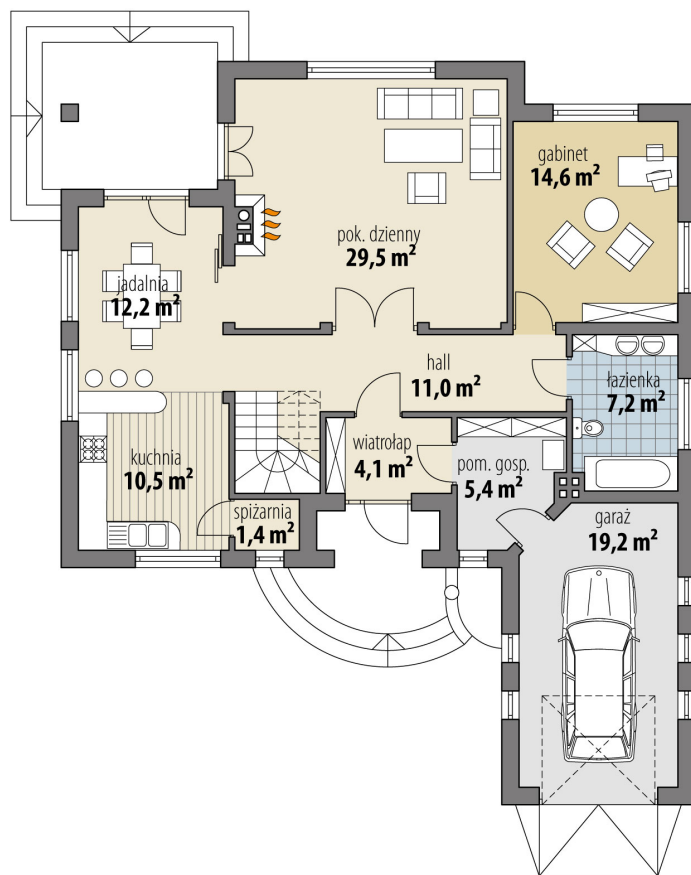

Projekt domu Jowisz

autor: Justyna Greszta-Abramowicz
cena projektu: 4 870 zł

Powierzchnia użytkowa	148,50 m²
+ powierzchnia garażu	19,20 m²
Powierzchnia zabudowy	151,10 m ²
Kubatura netto	476,00 m ³
Powierzchnia dachu skośnego	244,50 m ²
Kąt nachylenia dachu	38°
Wysokość budynku	7,90 m
Min. wymiary działki dł.	23,68 m
Min. wymiary działki szer.	21,38 m
Liczba pokoi	4
Liczba łazienek	2
Garaż	1

RZUT PARTER

RZUT

RZUT DZIAŁKI