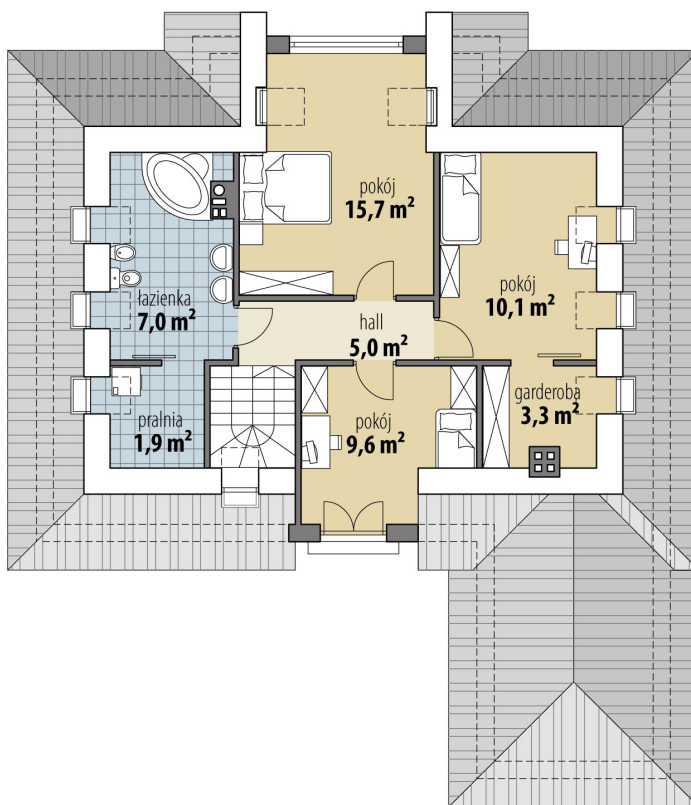

Projekt domu Jowisz

autor: Justyna Greszta-Abramowicz
cena projektu: 4 870 zł

Powierzchnia użytkowa	148,50 m²
+ powierzchnia garażu	19,20 m²
Powierzchnia zabudowy	151,10 m ²
Kubatura netto	476,00 m ³
Powierzchnia dachu skośnego	244,50 m ²
Kąt nachylenia dachu	38°
Wysokość budynku	7,90 m
Min. wymiary działki dł.	23,68 m
Min. wymiary działki szer.	21,38 m
Liczba pokoi	4
Liczba łazienek	2
Garaż	1

RZUT PARTER

RZUT

RZUT DZIAŁKI