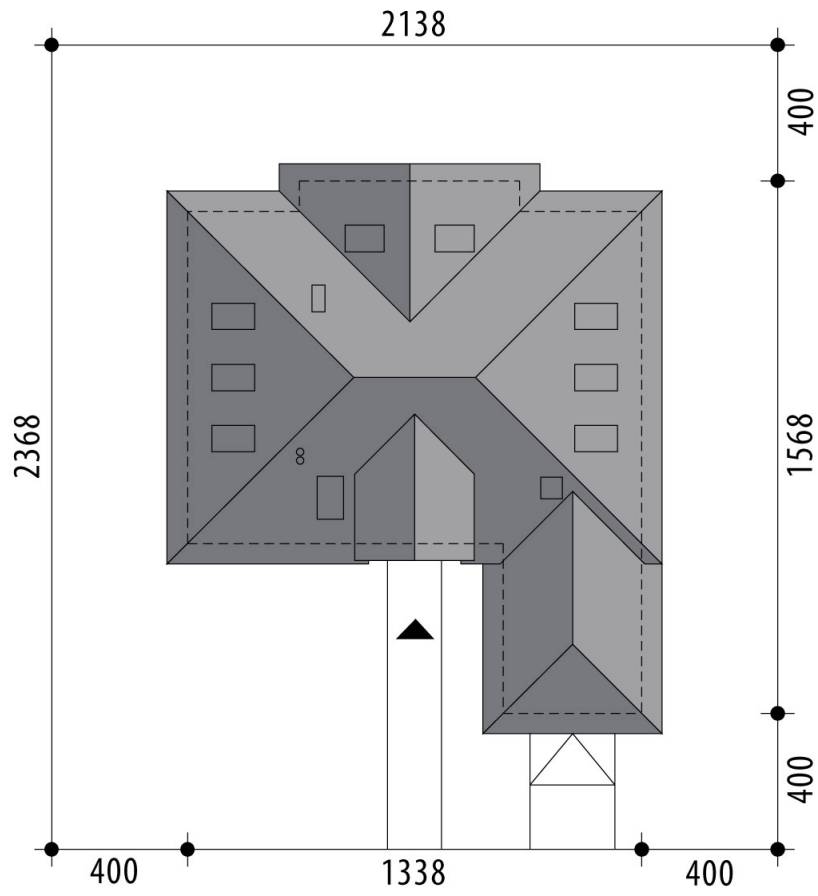

Projekt domu Jowisz

autor: Justyna Greszta-Abramowicz
cena projektu: 4 870 zł

Powierzchnia użytkowa	148,50 m²
+ powierzchnia garażu	19,20 m²
Powierzchnia zabudowy	151,10 m ²
Kubatura netto	476,00 m ³
Powierzchnia dachu skośnego	244,50 m ²
Kąt nachylenia dachu	38°
Wysokość budynku	7,90 m
Min. wymiary działki dł.	23,68 m
Min. wymiary działki szer.	21,38 m
Liczba pokoi	4
Liczba łazienek	2
Garaż	1

RZUT PARTER

RZUT

RZUT DZIAŁKI