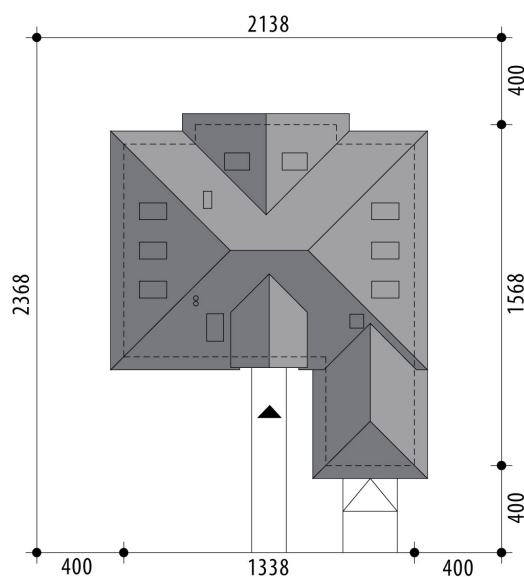

Projekt domu Jowisz

autor: Justyna Greszta-Abramowicz
cena projektu: 4 870 zł

Powierzchnia użytkowa	148,50 m²
+ powierzchnia garażu	19,20 m²
Powierzchnia zabudowy	151,10 m ²
Kubatura netto	476,00 m ³
Powierzchnia dachu skośnego	244,50 m ²
Kąt nachylenia dachu	38°
Wysokość budynku	7,90 m
Min. wymiary działki dł.	23,68 m
Min. wymiary działki szer.	21,38 m
Liczba pokoi	4
Liczba łazienek	2
Garaż	1

RZUT PARTER

RZUT

RZUT DZIAŁKI