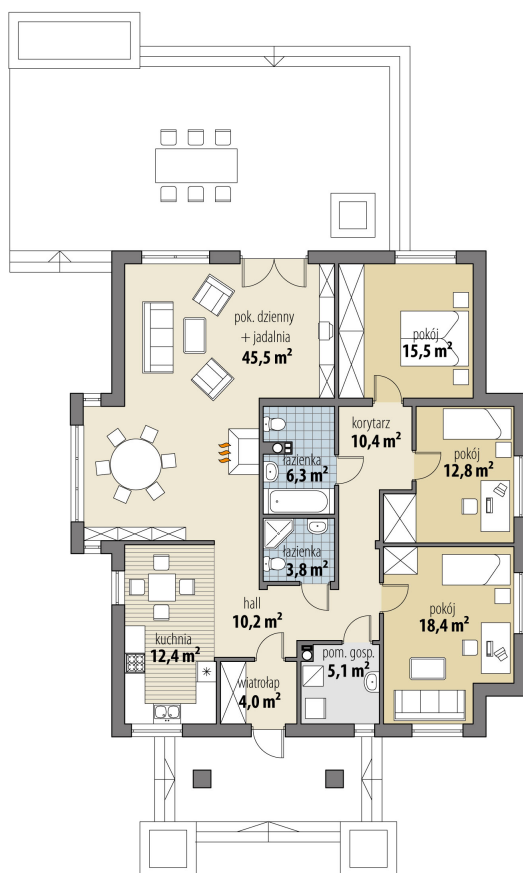

# Projekt domu Kalypso

autor: Ewelina Popowicz

cena projektu: 4 610 zł

<b>Powierzchnia użytkowa</b>	<b>144,40 m<sup>2</sup></b>
Powierzchnia zabudowy	183,00 m <sup>2</sup>
Kubatura netto	414,50 m <sup>3</sup>
Powierzchnia dachu skośnego	268,60 m <sup>2</sup>
Kąt nachylenia dachu	30°
Wysokość budynku	7,00 m
Min. wymiary działki dł.	22,88 m
Min. wymiary działki szer.	21,50 m
Liczba pokoi	3
Liczba łazienek	2
Garaż	0

RZUT PARTER

RZUT DZIAŁKI