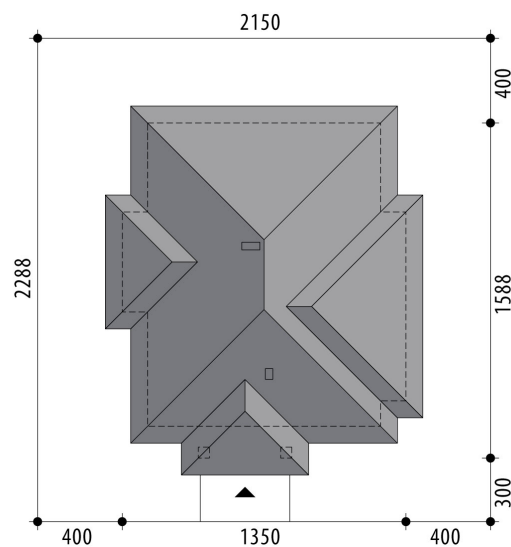

# Projekt domu Kalypso

autor: Ewelina Popowicz

cena projektu: 4 610 zł

<b>Powierzchnia użytkowa</b>	<b>144,40 m<sup>2</sup></b>
Powierzchnia zabudowy	183,00 m <sup>2</sup>
Kubatura netto	414,50 m <sup>3</sup>
Powierzchnia dachu skośnego	268,60 m <sup>2</sup>
Kąt nachylenia dachu	30°
Wysokość budynku	7,00 m
Min. wymiary działki dł.	22,88 m
Min. wymiary działki szer.	21,50 m
Liczba pokoi	3
Liczba łazienek	2
Garaż	0

RZUT PARTER

RZUT DZIAŁKI