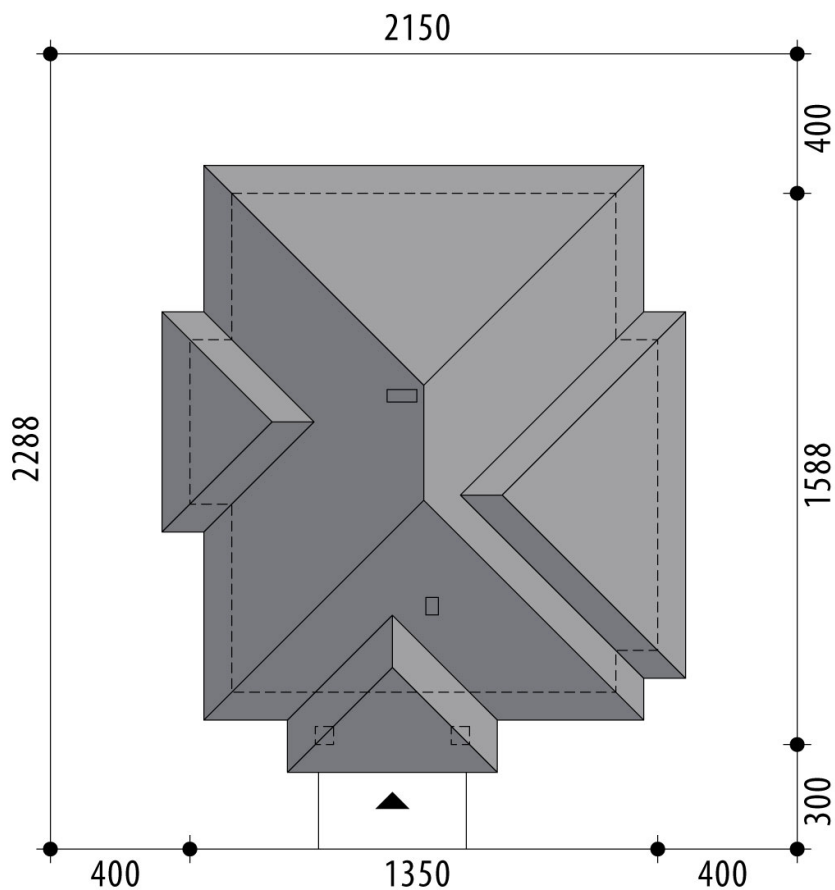

# Projekt domu Kalypso

autor: Ewelina Popowicz

cena projektu: 4 610 zł

<b>Powierzchnia użytkowa</b>	<b>144,40 m<sup>2</sup></b>
Powierzchnia zabudowy	183,00 m <sup>2</sup>
Kubatura netto	414,50 m <sup>3</sup>
Powierzchnia dachu skośnego	268,60 m <sup>2</sup>
Kąt nachylenia dachu	30°
Wysokość budynku	7,00 m
Min. wymiary działki dł.	22,88 m
Min. wymiary działki szer.	21,50 m
Liczba pokoi	3
Liczba łazienek	2
Garaż	0

RZUT PARTER

RZUT DZIAŁKI