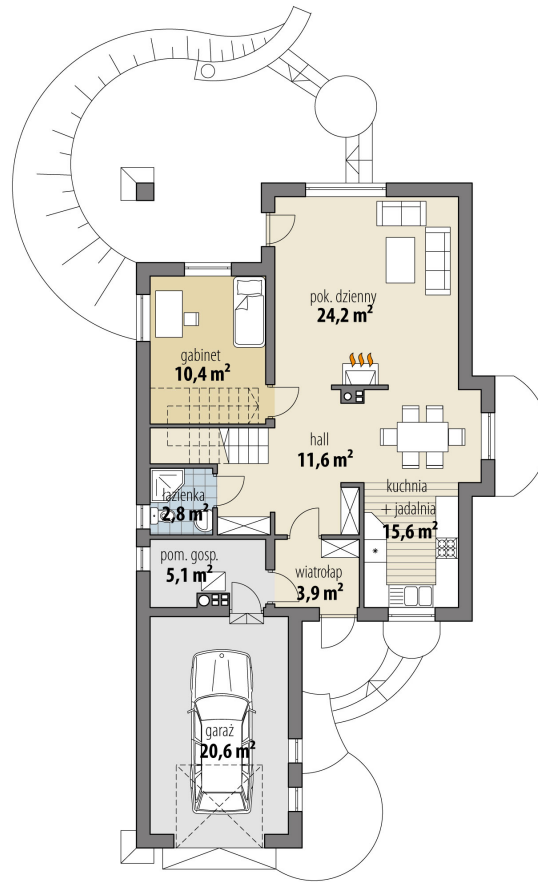

Projekt domu Księżyc

autor: Tomasz Flak Iwona Flak
cena projektu: 4 770 zł

Powierzchnia użytkowa	133,50 m²
+ powierzchnia garażu	20,60 m²
Powierzchnia zabudowy	134,60 m ²
Kubatura netto	484,30 m ³
Powierzchnia dachu skośnego	228,00 m ²
Kąt nachylenia dachu	45°
Wysokość budynku	8,80 m
Min. wymiary działki dł.	25,68 m
Min. wymiary działki szer.	17,58 m
Liczba pokoi	4
Liczba łazienek	2
Garaż	1

RZUT PARTER

RZUT

RZUT DZIAŁKI