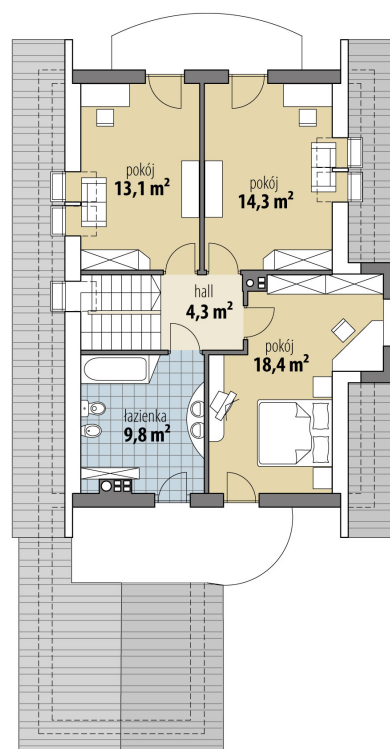

Projekt domu Księżyc

autor: Tomasz Flak Iwona Flak
cena projektu: 4 770 zł

Powierzchnia użytkowa	133,50 m²
+ powierzchnia garażu	20,60 m²
Powierzchnia zabudowy	134,60 m ²
Kubatura netto	484,30 m ³
Powierzchnia dachu skośnego	228,00 m ²
Kąt nachylenia dachu	45°
Wysokość budynku	8,80 m
Min. wymiary działki dł.	25,68 m
Min. wymiary działki szer.	17,58 m
Liczba pokoi	4
Liczba łazienek	2
Garaż	1

RZUT PARTER

RZUT

RZUT DZIAŁKI