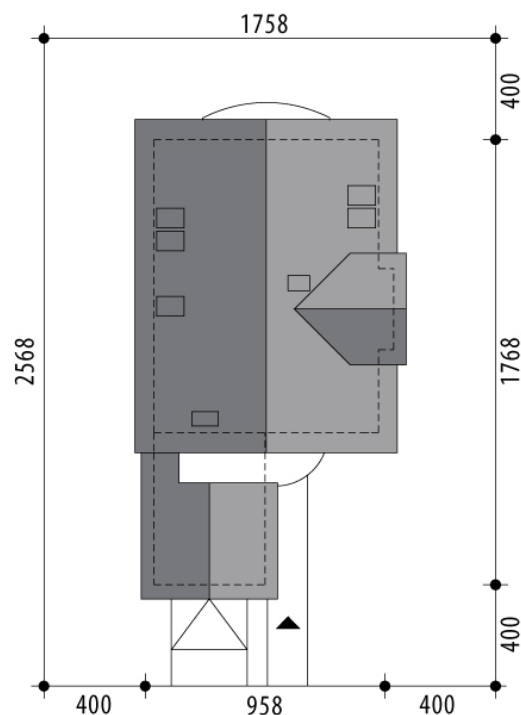

Projekt domu Księżyc

autor: Tomasz Flak Iwona Flak
cena projektu: 4 770 zł

Powierzchnia użytkowa	133,50 m²
+ powierzchnia garażu	20,60 m²
Powierzchnia zabudowy	134,60 m ²
Kubatura netto	484,30 m ³
Powierzchnia dachu skośnego	228,00 m ²
Kąt nachylenia dachu	45°
Wysokość budynku	8,80 m
Min. wymiary działki dł.	25,68 m
Min. wymiary działki szer.	17,58 m
Liczba pokoi	4
Liczba łazienek	2
Garaż	1

RZUT PARTER

RZUT

RZUT DZIAŁKI