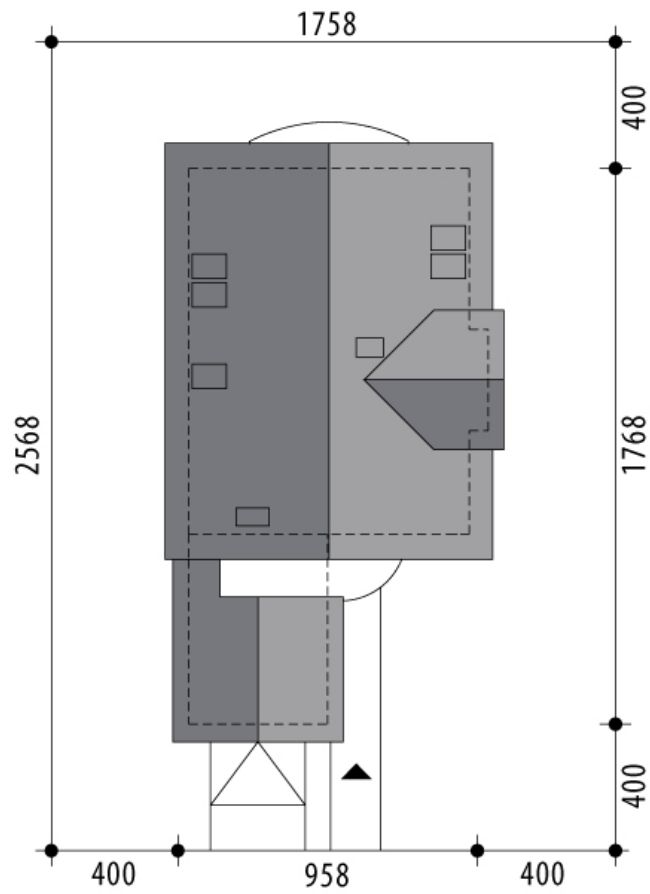

Projekt domu Księżyc

autor: Tomasz Flak Iwona Flak
cena projektu: 4 770 zł

Powierzchnia użytkowa	133,50 m²
+ powierzchnia garażu	20,60 m²
Powierzchnia zabudowy	134,60 m ²
Kubatura netto	484,30 m ³
Powierzchnia dachu skośnego	228,00 m ²
Kąt nachylenia dachu	45°
Wysokość budynku	8,80 m
Min. wymiary działki dł.	25,68 m
Min. wymiary działki szer.	17,58 m
Liczba pokoi	4
Liczba łazienek	2
Garaż	1

RZUT PARTER

RZUT

RZUT DZIAŁKI