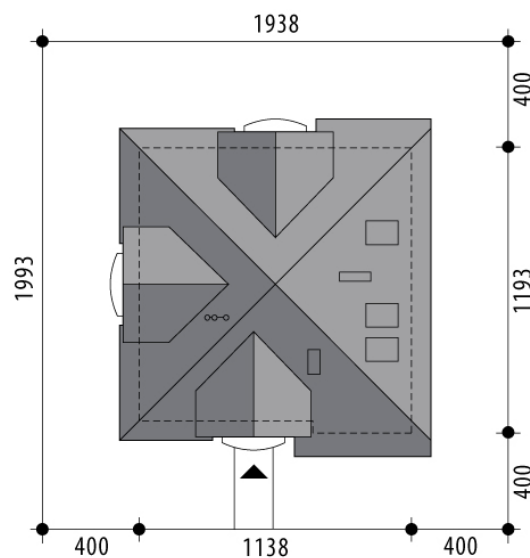

# Projekt domu Libra III

autor: Marcin Abramowicz Tomasz Flak Elżbieta Jabłońska-Luszczyńska  
cena projektu: 4 820 zł

<b>Powierzchnia użytkowa</b>	<b>152,80 m<sup>2</sup></b>
Powierzchnia zabudowy	131,80 m <sup>2</sup>
Kubatura netto	488,50 m <sup>3</sup>
Powierzchnia dachu skośnego	232,30 m <sup>2</sup>
Kąt nachylenia dachu	40°
Wysokość budynku	8,90 m
Min. wymiary działki dł.	19,93 m
Min. wymiary działki szer.	19,38 m
Liczba pokoi	5
Liczba łazienek	3
Garaż	0

RZUT PARTER

RZUT