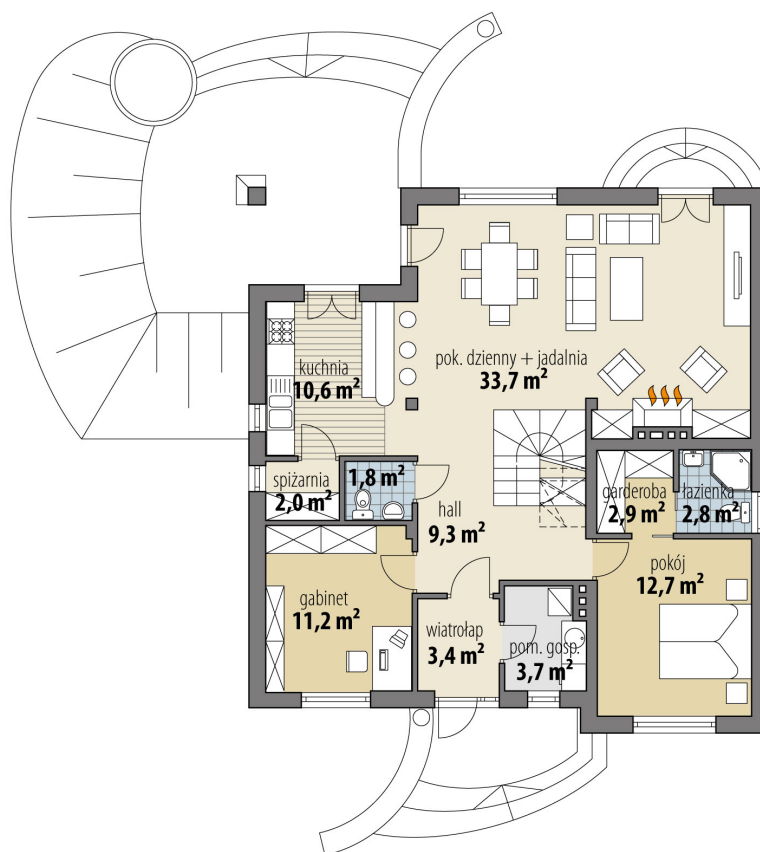

# Projekt domu Libra III

autor: Marcin Abramowicz Tomasz Flak Elżbieta Jabłońska-Luszczyńska  
cena projektu: 4 820 zł

<b>Powierzchnia użytkowa</b>	<b>152,80 m<sup>2</sup></b>
Powierzchnia zabudowy	131,80 m <sup>2</sup>
Kubatura netto	488,50 m <sup>3</sup>
Powierzchnia dachu skośnego	232,30 m <sup>2</sup>
Kąt nachylenia dachu	40°
Wysokość budynku	8,90 m
Min. wymiary działki dł.	19,93 m
Min. wymiary działki szer.	19,38 m
Liczba pokoi	5
Liczba łazienek	3
Garaż	0

RZUT PARTER

RZUT