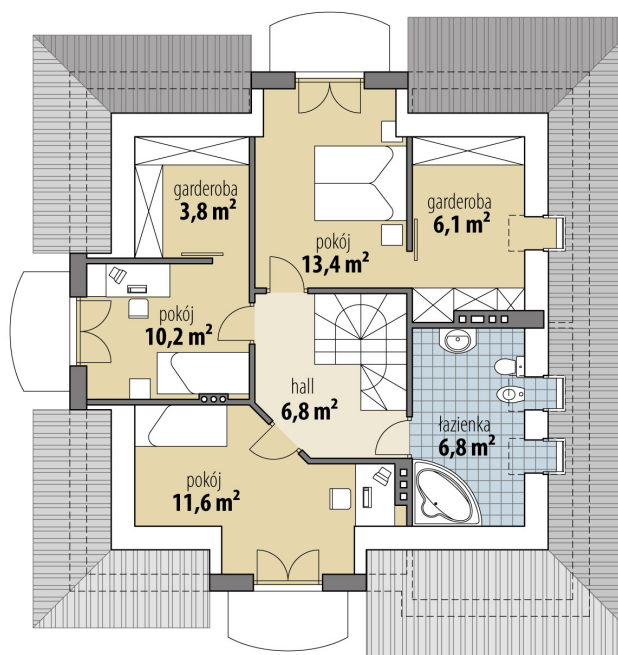

# Projekt domu Libra III

autor: Marcin Abramowicz Tomasz Flak Elżbieta Jabłońska-Luszczyńska  
cena projektu: 4 820 zł

<b>Powierzchnia użytkowa</b>	<b>152,80 m<sup>2</sup></b>
Powierzchnia zabudowy	131,80 m <sup>2</sup>
Kubatura netto	488,50 m <sup>3</sup>
Powierzchnia dachu skośnego	232,30 m <sup>2</sup>
Kąt nachylenia dachu	40°
Wysokość budynku	8,90 m
Min. wymiary działki dł.	19,93 m
Min. wymiary działki szer.	19,38 m
Liczba pokoi	5
Liczba łazienek	3
Garaż	0

RZUT PARTER

RZUT