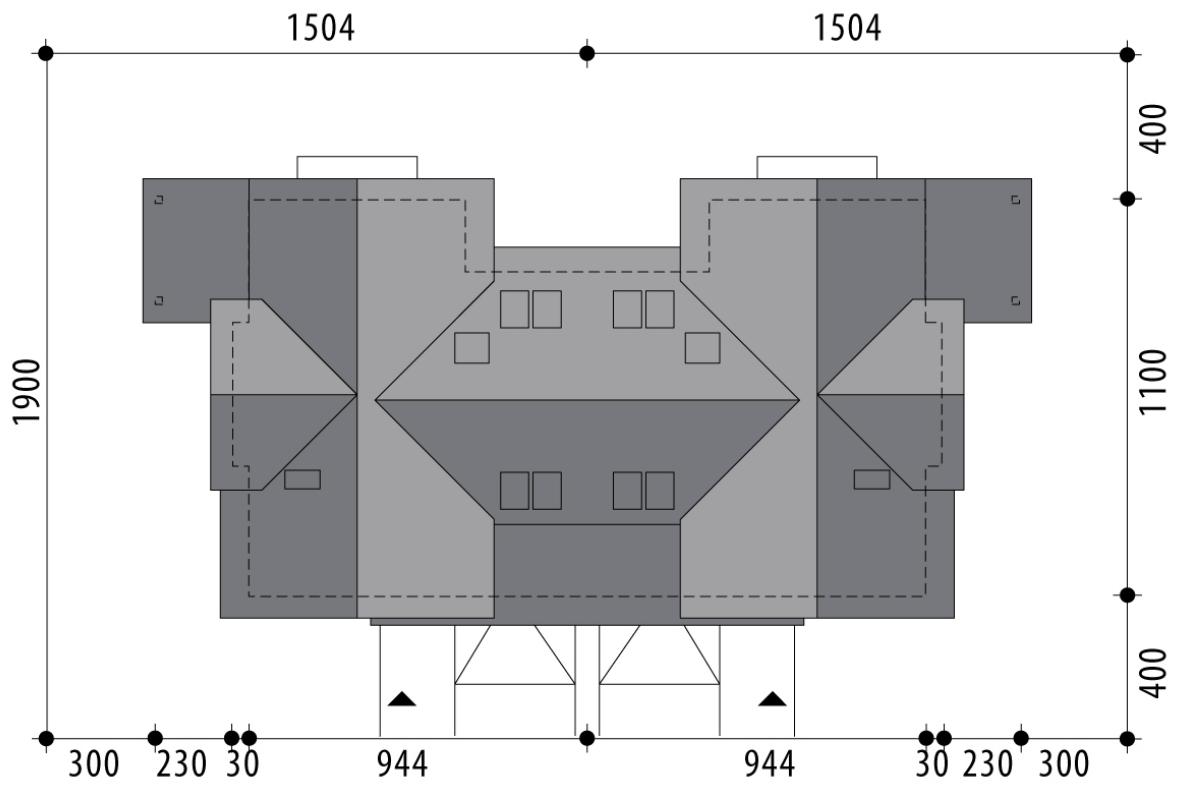

Projekt domu Lila - bliźniak

autor: Tomasz Flak Katarzyna Widurska
cena projektu: 6 610 zł

Powierzchnia użytkowa	95,30 m²
+ powierzchnia garażu	19,70 m²
+ powierzchnia pom. gosp.	5,80 m²
Powierzchnia zabudowy	106,70 m ²
Kubatura netto	372,00 m ³
Powierzchnia dachu skośnego	153,00 m ²
Kąt nachylenia dachu	43°
Wysokość budynku	7,40 m
Min. wymiary działki dł.	19,00 m
Min. wymiary działki szer.	15,04 m
Liczba pokoi	3
Liczba łazienek	2
Garaż	1

RZUT PARTER

RZUT

RZUT DZIAŁKI