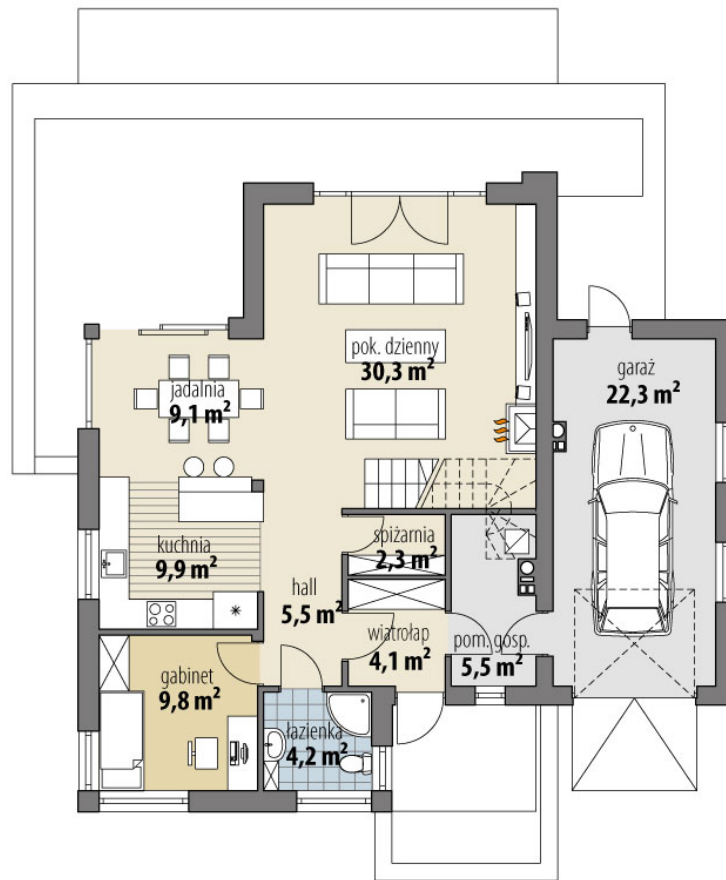

Projekt domu Lucjusz

autor: Marcin Abramowicz Jagoda Gruca
cena projektu: 4 820 zł

Powierzchnia użytkowa	139,00 m²
+ powierzchnia garażu	22,30 m²
Powierzchnia zabudowy	155,10 m ²
Kubatura netto	459,40 m ³
Powierzchnia dachu skośnego	120,00 m ²
Powierzchnia dachu płaskiego	63,80 m ²
Kąt nachylenia dachu	30°
Wysokość budynku	8,10 m
Min. wymiary działki dł.	21,44 m
Min. wymiary działki szer.	21,20 m
Liczba pokoi	4
Liczba łazienek	3
Garaż	1

RZUT PARTER

RZUT