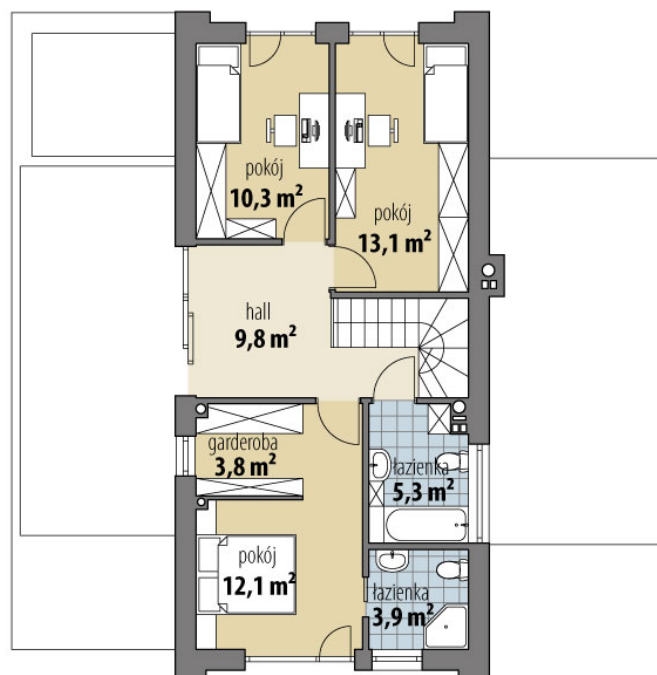

Projekt domu Lucjusz

autor: Marcin Abramowicz Jagoda Gruca
cena projektu: 4 820 zł

Powierzchnia użytkowa	139,00 m²
+ powierzchnia garażu	22,30 m²
Powierzchnia zabudowy	155,10 m ²
Kubatura netto	459,40 m ³
Powierzchnia dachu skośnego	120,00 m ²
Powierzchnia dachu płaskiego	63,80 m ²
Kąt nachylenia dachu	30°
Wysokość budynku	8,10 m
Min. wymiary działki dł.	21,44 m
Min. wymiary działki szer.	21,20 m
Liczba pokoi	4
Liczba łazienek	3
Garaż	1

RZUT PARTER

RZUT