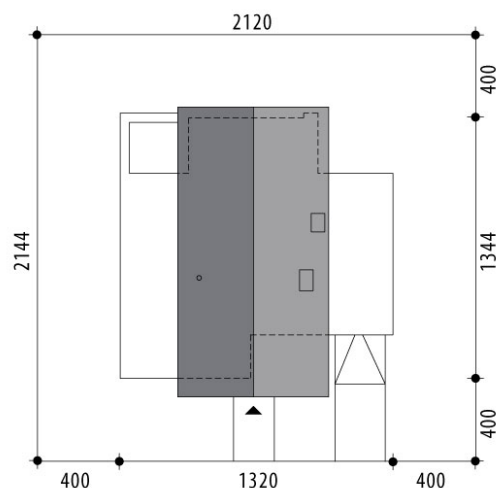

Projekt domu Lucjusz

autor: Marcin Abramowicz Jagoda Gruca
cena projektu: 4 820 zł

Powierzchnia użytkowa	139,00 m²
+ powierzchnia garażu	22,30 m²
Powierzchnia zabudowy	155,10 m ²
Kubatura netto	459,40 m ³
Powierzchnia dachu skośnego	120,00 m ²
Powierzchnia dachu płaskiego	63,80 m ²
Kąt nachylenia dachu	30°
Wysokość budynku	8,10 m
Min. wymiary działki dł.	21,44 m
Min. wymiary działki szer.	21,20 m
Liczba pokoi	4
Liczba łazienek	3
Garaż	1

RZUT PARTER

RZUT