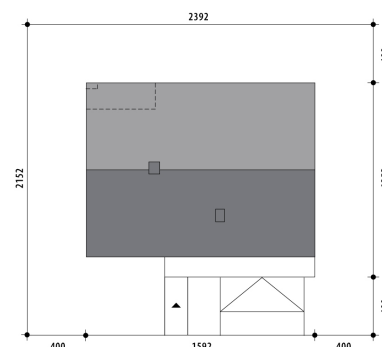

Projekt domu Lukrecja VIII

autor: Marcin Abramowicz Marta Zaperty-Adamek
cena projektu: 4 690 zł

Powierzchnia użytkowa	119,60 m²
+ powierzchnia garażu	36,90 m²
Powierzchnia zabudowy	203,10 m ²
Kubatura netto	461,60 m ³
Powierzchnia dachu skośnego	222,80 m ²
Powierzchnia dachu płaskiego	15,60 m ²
Kąt nachylenia dachu	30°
Wysokość budynku	7,20 m
Min. wymiary działki dł.	21,52 m
Min. wymiary działki szer.	23,92 m
Liczba pokoi	3
Liczba łazienek	3
Garaż	2

RZUT PARTER

RZUT DZIAŁKI