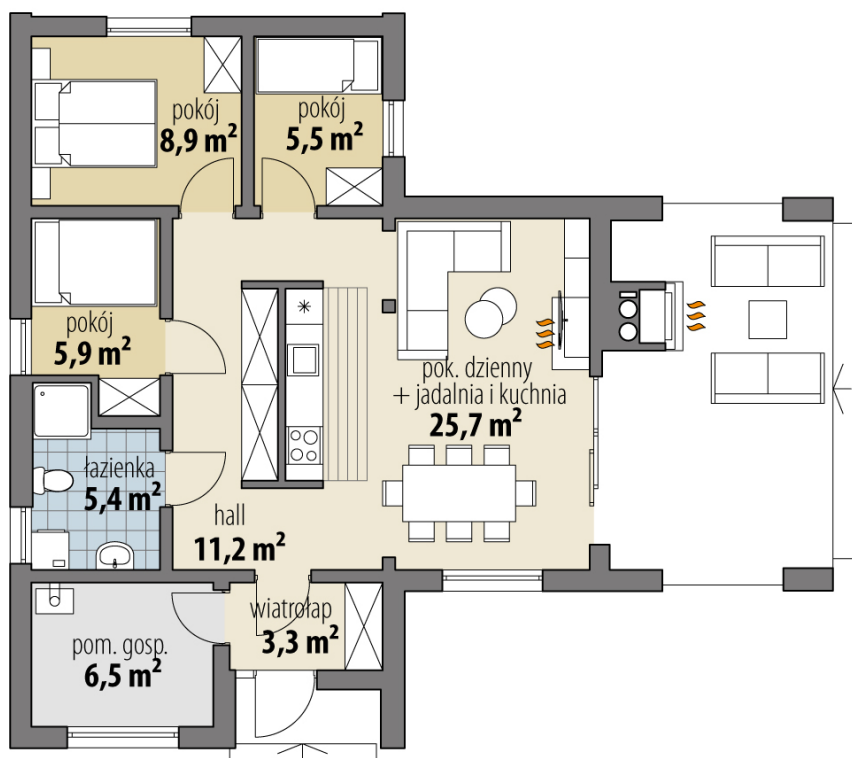

Projekt domu Malta

autor: Tomasz Flak Katarzyna Widurska
cena projektu: 3 980 zł

Powierzchnia użytkowa	72,40 m²
Powierzchnia zabudowy	116,40 m ²
Kubatura netto	259,90 m ³
Powierzchnia dachu skośnego	149,00 m ²
Kąt nachylenia dachu	25°
Wysokość budynku	4,80 m
Min. wymiary działki dł.	19,66 m
Min. wymiary działki szer.	20,14 m
Liczba pokoi	3
Liczba łazienek	1
Garaż	0

RZUT PARTER

RZUT DZIAŁKI