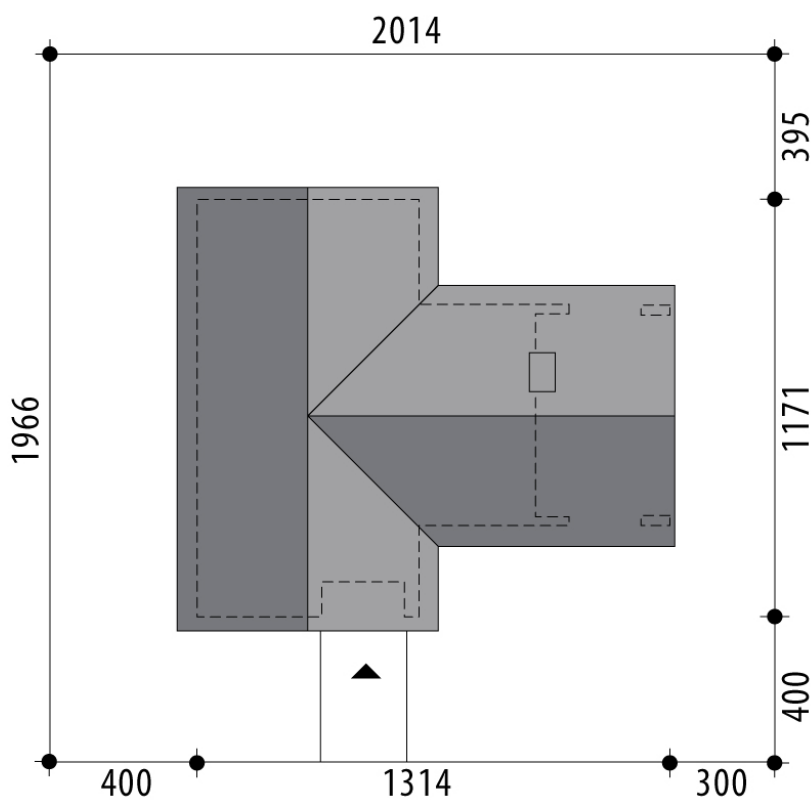

Projekt domu Malta

autor: Tomasz Flak Katarzyna Widurska
cena projektu: 3 980 zł

Powierzchnia użytkowa	72,40 m²
Powierzchnia zabudowy	116,40 m ²
Kubatura netto	259,90 m ³
Powierzchnia dachu skośnego	149,00 m ²
Kąt nachylenia dachu	25°
Wysokość budynku	4,80 m
Min. wymiary działki dł.	19,66 m
Min. wymiary działki szer.	20,14 m
Liczba pokoi	3
Liczba łazienek	1
Garaż	0

RZUT PARTER

RZUT DZIAŁKI