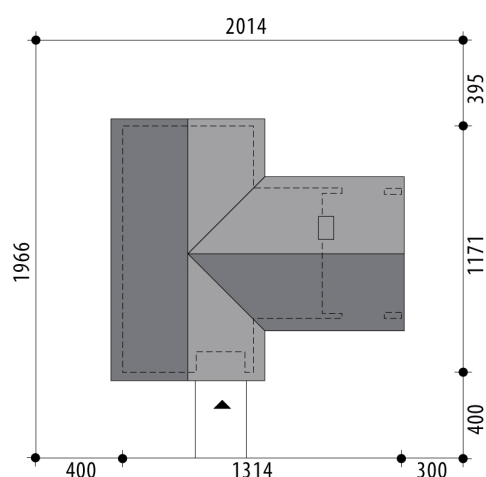

Projekt domu Malta

autor: Tomasz Flak Katarzyna Widurska
cena projektu: 3 980 zł

Powierzchnia użytkowa	72,40 m²
Powierzchnia zabudowy	116,40 m ²
Kubatura netto	259,90 m ³
Powierzchnia dachu skośnego	149,00 m ²
Kąt nachylenia dachu	25°
Wysokość budynku	4,80 m
Min. wymiary działki dł.	19,66 m
Min. wymiary działki szer.	20,14 m
Liczba pokoi	3
Liczba łazienek	1
Garaż	0

RZUT PARTER

RZUT DZIAŁKI