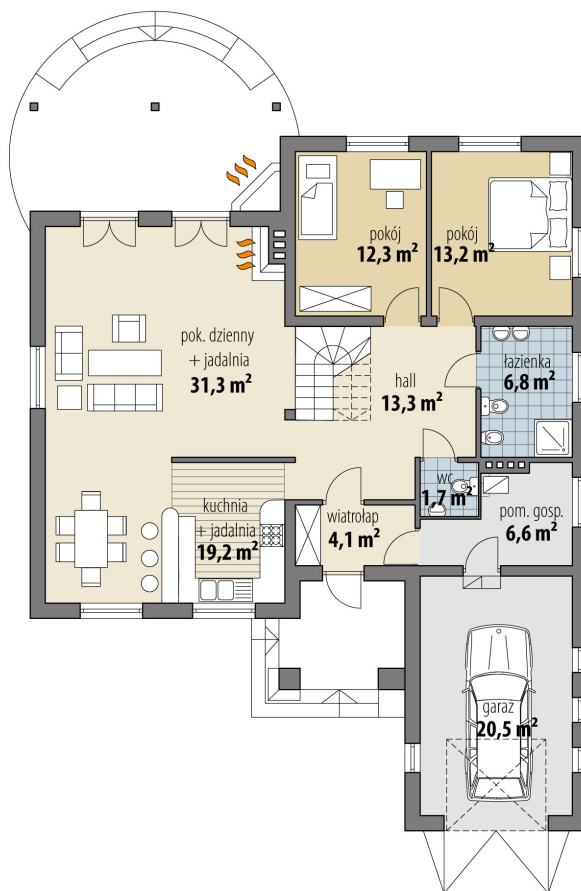

Projekt domu Mars

autor: Justyna Greszta-Abramowicz Marcin Abramowicz
cena projektu: 4 980 zł

Powierzchnia użytkowa	151,10 m²
+ powierzchnia garażu	20,50 m²
Powierzchnia zabudowy	189,70 m ²
Kubatura netto	511,20 m ³
Powierzchnia dachu skośnego	283,50 m ²
Kąt nachylenia dachu	35°
Wysokość budynku	8,00 m
Min. wymiary działki dł.	24,78 m
Min. wymiary działki szer.	21,48 m
Liczba pokoi	4
Liczba łazienek	3
Garaż	1

RZUT PARTER

RZUT