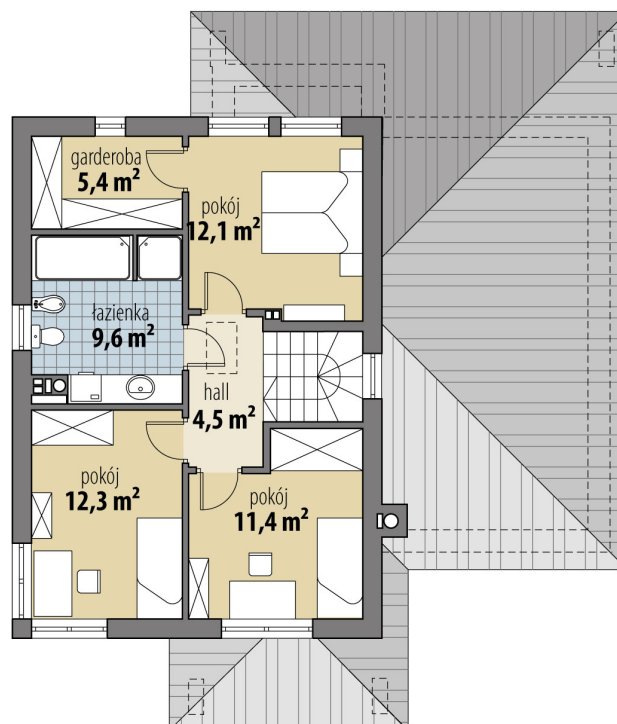

Projekt domu Memfis

autor: Agnieszka Ciborska Tomasz Flak
cena projektu: 4 820 zł

Powierzchnia użytkowa	145,20 m²
Powierzchnia zabudowy	135,80 m ²
Kubatura netto	442,30 m ³
Powierzchnia dachu skośnego	176,00 m ²
Kąt nachylenia dachu	30°
Wysokość budynku	8,90 m
Min. wymiary działki dł.	19,89 m
Min. wymiary działki szer.	19,94 m
Liczba pokoi	5
Liczba łazienek	2
Garaż	0

RZUT PARTER

RZUT