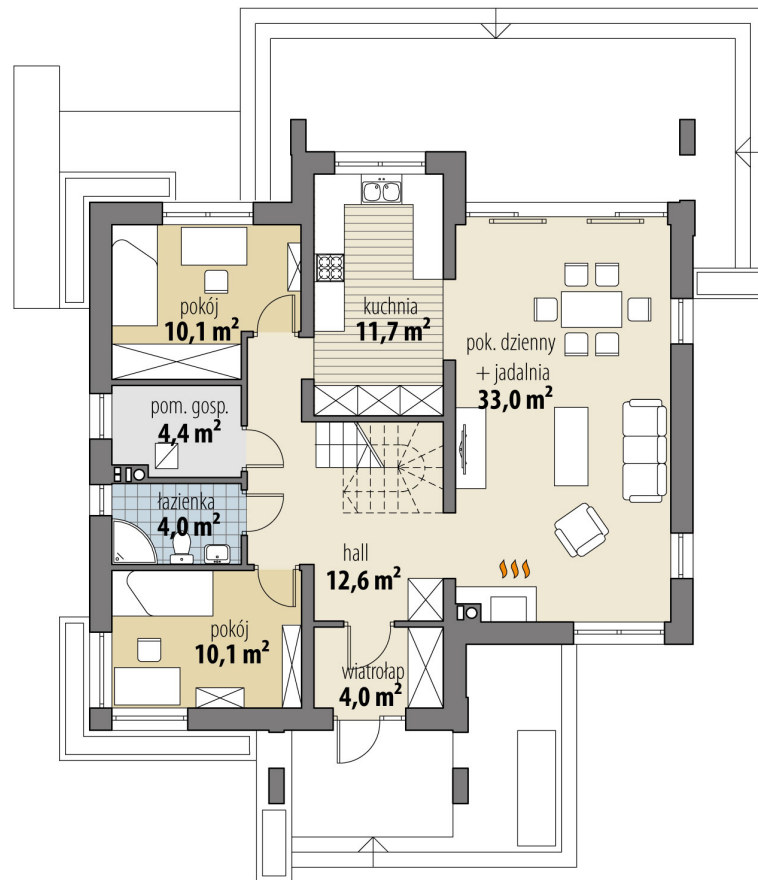

Projekt domu Memfis

autor: Agnieszka Ciborska Tomasz Flak
cena projektu: 4 820 zł

Powierzchnia użytkowa	145,20 m²
Powierzchnia zabudowy	135,80 m ²
Kubatura netto	442,30 m ³
Powierzchnia dachu skośnego	176,00 m ²
Kąt nachylenia dachu	30°
Wysokość budynku	8,90 m
Min. wymiary działki dł.	19,89 m
Min. wymiary działki szer.	19,94 m
Liczba pokoi	5
Liczba łazienek	2
Garaż	0

RZUT PARTER

RZUT