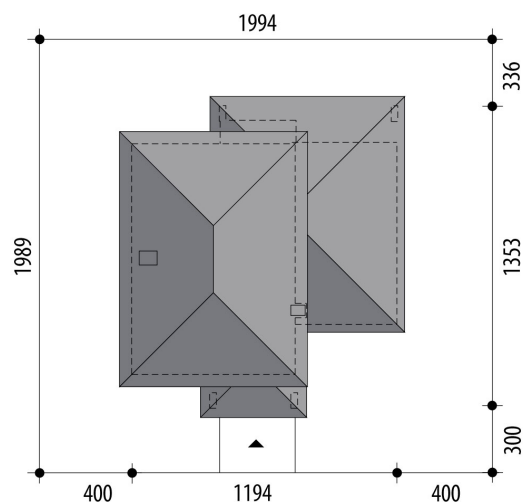

Projekt domu Memfis

autor: Agnieszka Ciborska Tomasz Flak
cena projektu: 4 820 zł

Powierzchnia użytkowa	145,20 m²
Powierzchnia zabudowy	135,80 m ²
Kubatura netto	442,30 m ³
Powierzchnia dachu skośnego	176,00 m ²
Kąt nachylenia dachu	30°
Wysokość budynku	8,90 m
Min. wymiary działki dł.	19,89 m
Min. wymiary działki szer.	19,94 m
Liczba pokoi	5
Liczba łazienek	2
Garaż	0

RZUT PARTER

RZUT