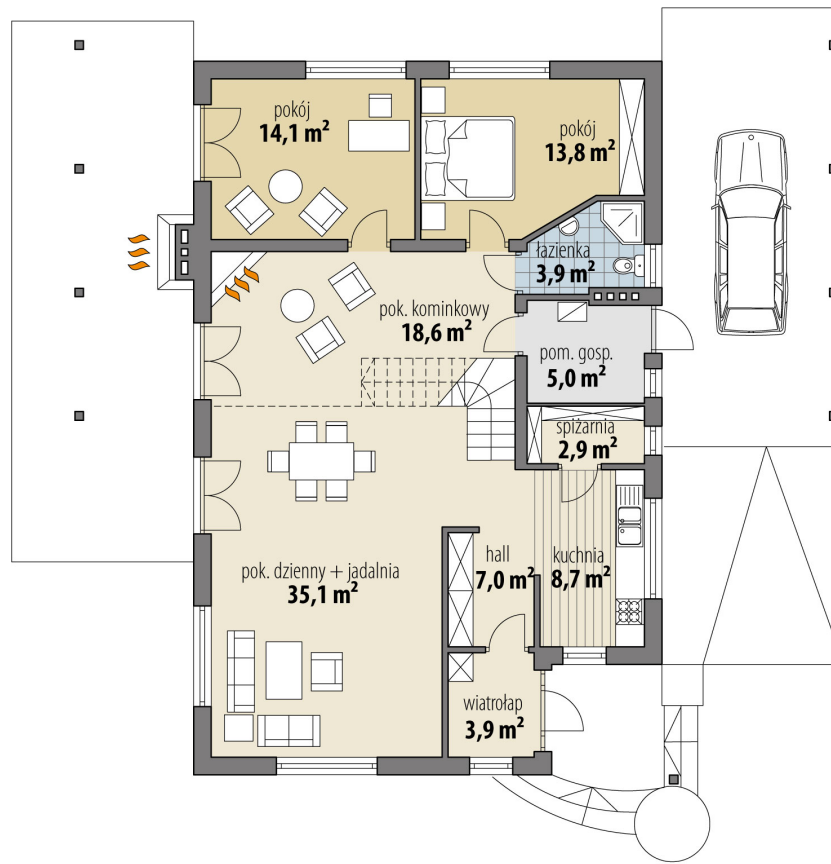

Projekt domu Meteor

autor: Justyna Greszta-Abramowicz
cena projektu: 4 820 zł

Powierzchnia użytkowa	150,10 m²
Powierzchnia zabudowy	143,10 m ²
Kubatura netto	541,60 m ³
Powierzchnia dachu skośnego	275,00 m ²
Kąt nachylenia dachu	30°
Wysokość budynku	7,70 m
Min. wymiary działki dł.	22,98 m
Min. wymiary działki szer.	21,94 m
Liczba pokoi	4
Liczba łazienek	2
Garaż	0

RZUT PARTER

RZUT

RZUT DZIAŁKI