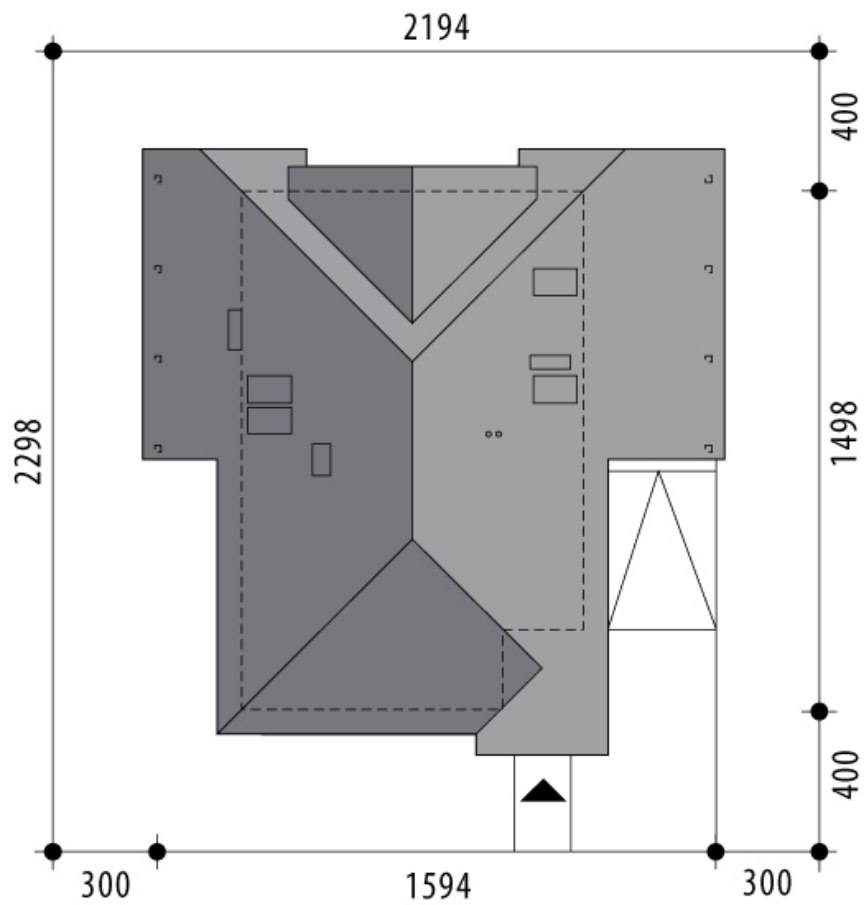

Projekt domu Meteor

autor: Justyna Greszta-Abramowicz
cena projektu: 4 820 zł

Powierzchnia użytkowa	150,10 m²
Powierzchnia zabudowy	143,10 m ²
Kubatura netto	541,60 m ³
Powierzchnia dachu skośnego	275,00 m ²
Kąt nachylenia dachu	30°
Wysokość budynku	7,70 m
Min. wymiary działki dł.	22,98 m
Min. wymiary działki szer.	21,94 m
Liczba pokoi	4
Liczba łazienek	2
Garaż	0

RZUT PARTER

RZUT

RZUT DZIAŁKI