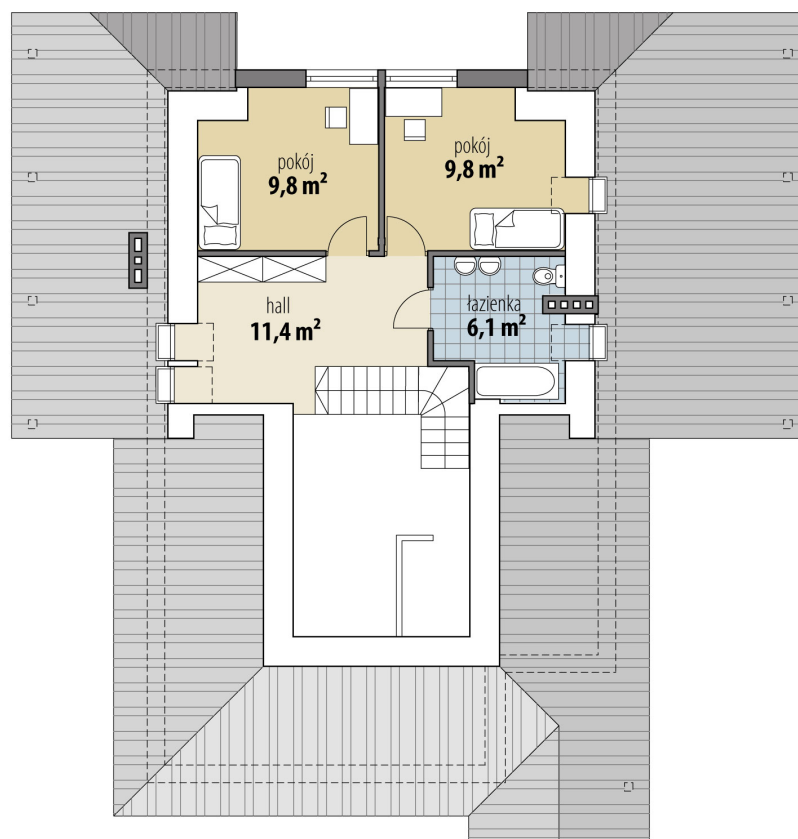

Projekt domu Meteor

autor: Justyna Greszta-Abramowicz
cena projektu: 4 820 zł

Powierzchnia użytkowa	150,10 m²
Powierzchnia zabudowy	143,10 m ²
Kubatura netto	541,60 m ³
Powierzchnia dachu skośnego	275,00 m ²
Kąt nachylenia dachu	30°
Wysokość budynku	7,70 m
Min. wymiary działki dł.	22,98 m
Min. wymiary działki szer.	21,94 m
Liczba pokoi	4
Liczba łazienek	2
Garaż	0

RZUT PARTER

RZUT

RZUT DZIAŁKI