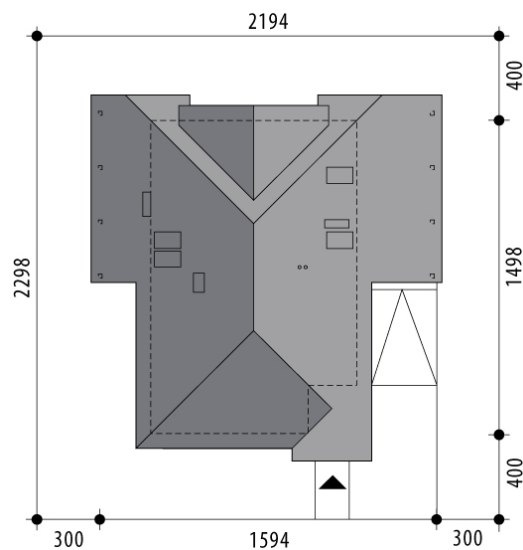

Projekt domu Meteor

autor: Justyna Greszta-Abramowicz
cena projektu: 4 820 zł

Powierzchnia użytkowa	150,10 m²
Powierzchnia zabudowy	143,10 m ²
Kubatura netto	541,60 m ³
Powierzchnia dachu skośnego	275,00 m ²
Kąt nachylenia dachu	30°
Wysokość budynku	7,70 m
Min. wymiary działki dł.	22,98 m
Min. wymiary działki szer.	21,94 m
Liczba pokoi	4
Liczba łazienek	2
Garaż	0

RZUT PARTER

RZUT

RZUT DZIAŁKI