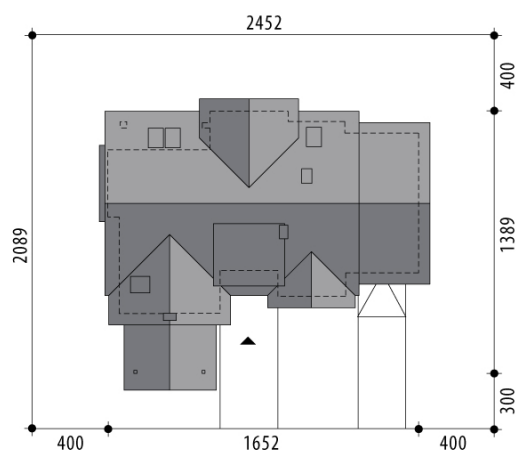

Projekt domu Miły

autor: Iwona Flak Tomasz Flak
cena projektu: 4 980 zł

Powierzchnia użytkowa	150,60 m²
+ powierzchnia garażu	23,80 m²
+ powierzchnia strychu	14,10 m²
Powierzchnia zabudowy	158,60 m ²
Kubatura netto	544,00 m ³
Powierzchnia dachu skośnego	327,90 m ²
Kąt nachylenia dachu	48°
Wysokość budynku	9,00 m
Min. wymiary działki dł.	20,89 m
Min. wymiary działki szer.	24,52 m
Liczba pokoi	4
Liczba łazienek	2
Garaż	1

RZUT PARTER

RZUT