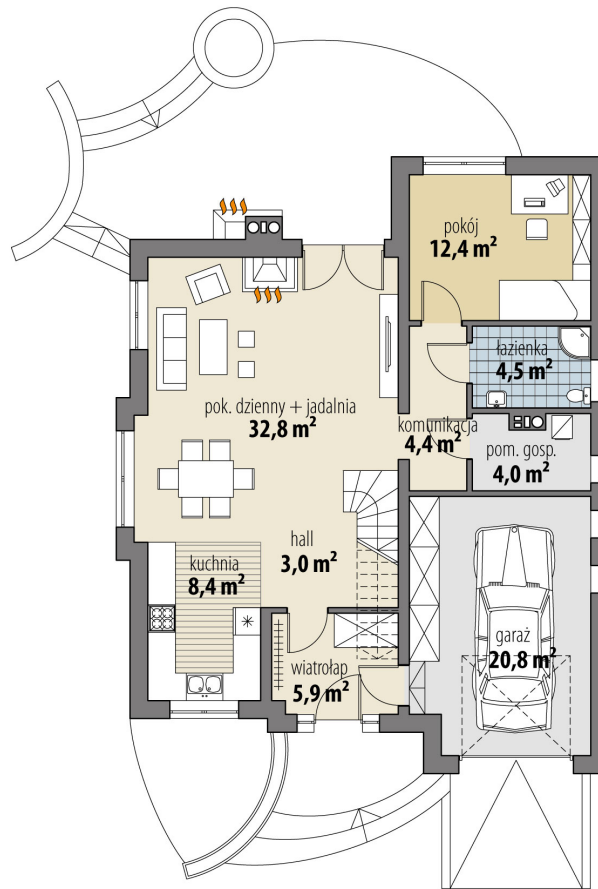

# Projekt domu Morfeusz I

autor: Tomasz Flak

cena projektu: 4 770 zł

<b>Powierzchnia użytkowa</b>	<b>136,10 m<sup>2</sup></b>
<b>+ powierzchnia garażu</b>	<b>20,80 m<sup>2</sup></b>
Powierzchnia zabudowy	124,40 m <sup>2</sup>
Kubatura netto	438,60 m <sup>3</sup>
Powierzchnia dachu skośnego	229,40 m <sup>2</sup>
Kąt nachylenia dachu	42°
Wysokość budynku	9,20 m
Min. wymiary działki dł.	21,42 m
Min. wymiary działki szer.	18,72 m
Liczba pokoi	4
Liczba łazienek	2
Garaż	1

RZUT PARTER

RZUT