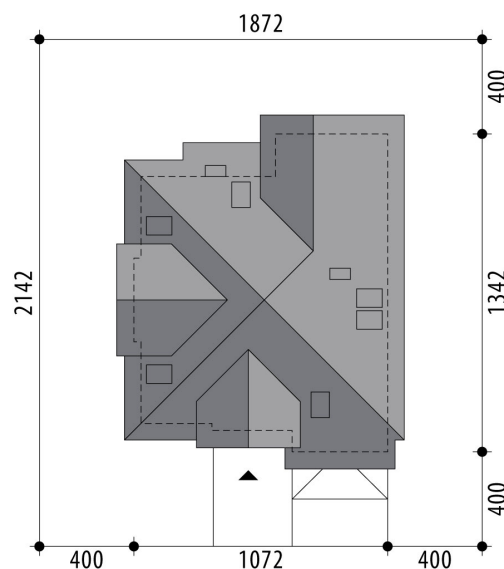

# Projekt domu Morfeusz I

autor: Tomasz Flak

cena projektu: 4 770 zł

<b>Powierzchnia użytkowa</b>	<b>136,10 m<sup>2</sup></b>
<b>+ powierzchnia garażu</b>	<b>20,80 m<sup>2</sup></b>
Powierzchnia zabudowy	124,40 m <sup>2</sup>
Kubatura netto	438,60 m <sup>3</sup>
Powierzchnia dachu skośnego	229,40 m <sup>2</sup>
Kąt nachylenia dachu	42°
Wysokość budynku	9,20 m
Min. wymiary działki dł.	21,42 m
Min. wymiary działki szer.	18,72 m
Liczba pokoi	4
Liczba łazienek	2
Garaż	1

RZUT PARTER

RZUT