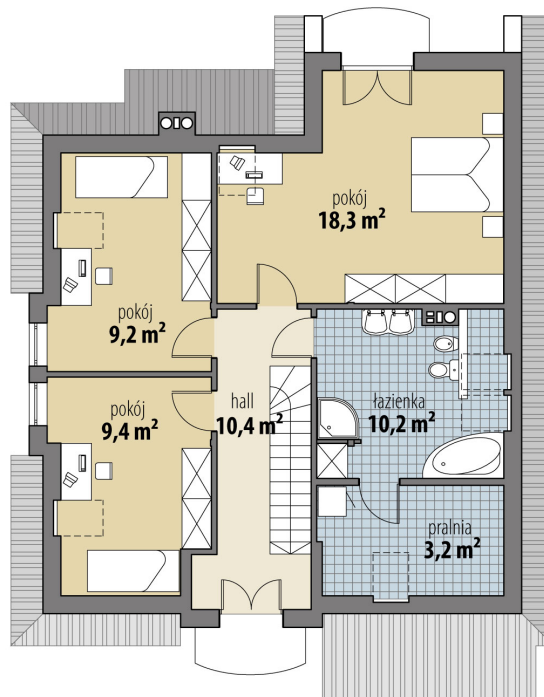

# Projekt domu Morfeusz I

autor: Tomasz Flak

cena projektu: 4 770 zł

<b>Powierzchnia użytkowa</b>	<b>136,10 m<sup>2</sup></b>
<b>+ powierzchnia garażu</b>	<b>20,80 m<sup>2</sup></b>
Powierzchnia zabudowy	124,40 m <sup>2</sup>
Kubatura netto	438,60 m <sup>3</sup>
Powierzchnia dachu skośnego	229,40 m <sup>2</sup>
Kąt nachylenia dachu	42°
Wysokość budynku	9,20 m
Min. wymiary działki dł.	21,42 m
Min. wymiary działki szer.	18,72 m
Liczba pokoi	4
Liczba łazienek	2
Garaż	1

RZUT PARTER

RZUT