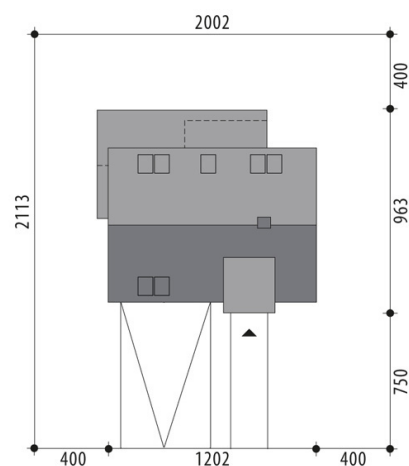

Projekt domu Nel

autor: Tomasz Flak Katarzyna Widurska
cena projektu: 4 820 zł

Powierzchnia użytkowa	128,70 m²
+ powierzchnia garażu	40,10 m²
+ powierzchnia piwnicy	25,50 m²
Powierzchnia zabudowy	116,90 m ²
Kubatura netto	681,70 m ³
Powierzchnia dachu skośnego	110,00 m ²
Kąt nachylenia dachu	40°
Wysokość budynku	8,60 m
Min. wymiary działki dł.	21,12 m
Min. wymiary działki szer.	20,02 m
Liczba pokoi	4
Liczba łazienek	2
Garaż	2

RZUT PIWNICA

RZUT PARTER

RZUT

RZUT DZIAŁKI