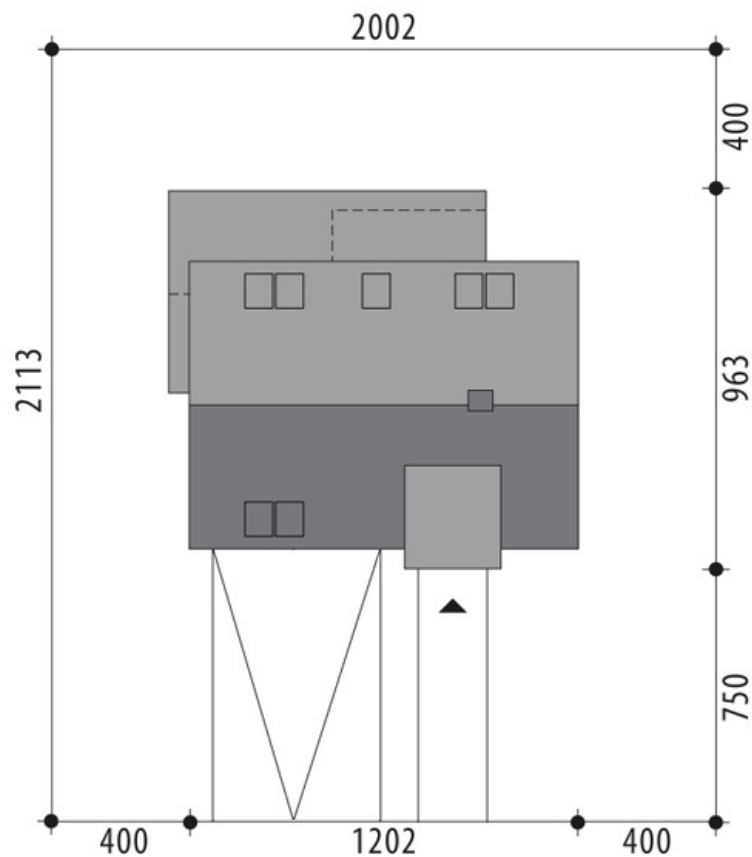

Projekt domu Nel

autor: Tomasz Flak Katarzyna Widurska
cena projektu: 4 820 zł

Powierzchnia użytkowa	128,70 m²
+ powierzchnia garażu	40,10 m²
+ powierzchnia piwnicy	25,50 m²
Powierzchnia zabudowy	116,90 m ²
Kubatura netto	681,70 m ³
Powierzchnia dachu skośnego	110,00 m ²
Kąt nachylenia dachu	40°
Wysokość budynku	8,60 m
Min. wymiary działki dł.	21,12 m
Min. wymiary działki szer.	20,02 m
Liczba pokoi	4
Liczba łazienek	2
Garaż	2

RZUT PIWNICA

RZUT PARTER

RZUT

RZUT DZIAŁKI