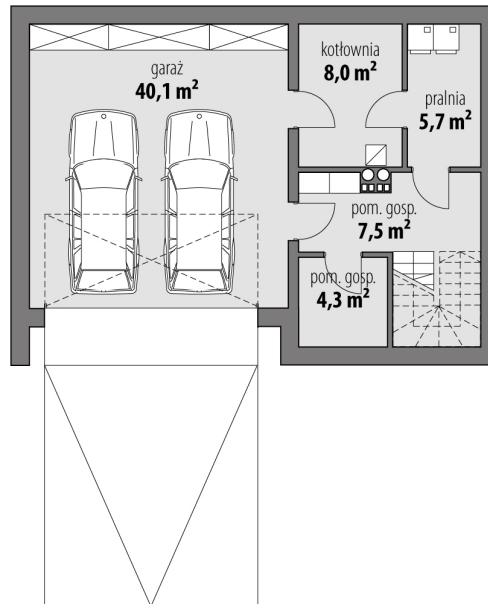

Projekt domu Nel

autor: Tomasz Flak Katarzyna Widurska
cena projektu: 4 820 zł

Powierzchnia użytkowa	128,70 m²
+ powierzchnia garażu	40,10 m²
+ powierzchnia piwnicy	25,50 m²
Powierzchnia zabudowy	116,90 m ²
Kubatura netto	681,70 m ³
Powierzchnia dachu skośnego	110,00 m ²
Kąt nachylenia dachu	40°
Wysokość budynku	8,60 m
Min. wymiary działki dł.	21,12 m
Min. wymiary działki szer.	20,02 m
Liczba pokoi	4
Liczba łazienek	2
Garaż	2

RZUT PIWNICA

RZUT PARTER

RZUT

RZUT DZIAŁKI