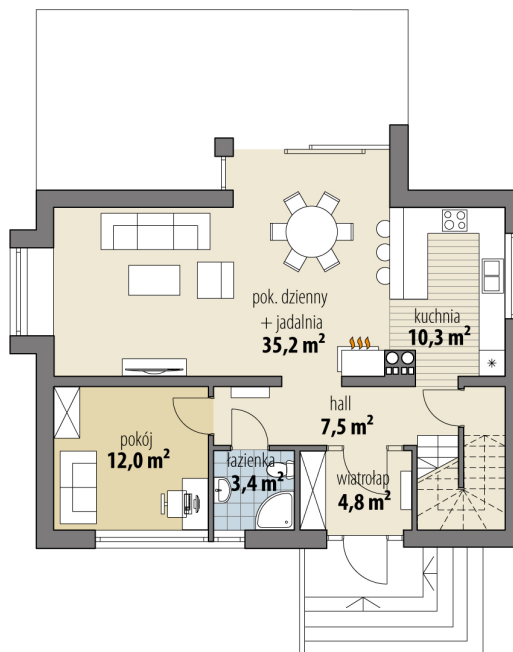

Projekt domu Nel

autor: Tomasz Flak Katarzyna Widurska
cena projektu: 4 820 zł

Powierzchnia użytkowa	128,70 m²
+ powierzchnia garażu	40,10 m²
+ powierzchnia piwnicy	25,50 m²
Powierzchnia zabudowy	116,90 m ²
Kubatura netto	681,70 m ³
Powierzchnia dachu skośnego	110,00 m ²
Kąt nachylenia dachu	40°
Wysokość budynku	8,60 m
Min. wymiary działki dł.	21,12 m
Min. wymiary działki szer.	20,02 m
Liczba pokoi	4
Liczba łazienek	2
Garaż	2

RZUT PIWNICA

RZUT PARTER

RZUT

RZUT DZIAŁKI