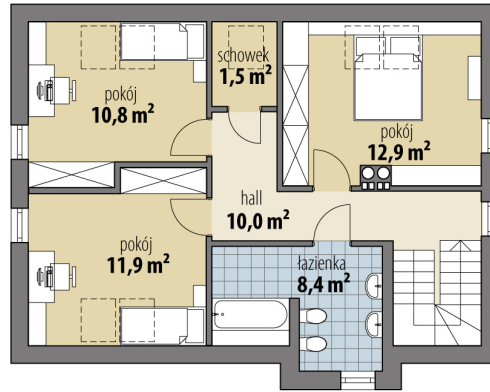

Projekt domu Nel

autor: Tomasz Flak Katarzyna Widurska
cena projektu: 4 820 zł

Powierzchnia użytkowa	128,70 m²
+ powierzchnia garażu	40,10 m²
+ powierzchnia piwnicy	25,50 m²
Powierzchnia zabudowy	116,90 m ²
Kubatura netto	681,70 m ³
Powierzchnia dachu skośnego	110,00 m ²
Kąt nachylenia dachu	40°
Wysokość budynku	8,60 m
Min. wymiary działki dł.	21,12 m
Min. wymiary działki szer.	20,02 m
Liczba pokoi	4
Liczba łazienek	2
Garaż	2

RZUT PIWNICA

RZUT PARTER

RZUT

RZUT DZIAŁKI