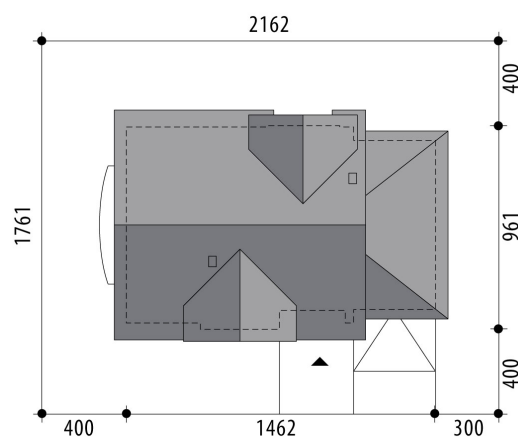

Projekt domu Neo

autor: Tomasz Flak

cena projektu: 4 770 zł

Powierzchnia użytkowa	130,70 m²
+ powierzchnia garażu	19,40 m²
+ powierzchnia pom. gosp.	5,80 m²
Powierzchnia zabudowy	131,20 m ²
Kubatura netto	506,00 m ³
Powierzchnia dachu skośnego	223,30 m ²
Kąt nachylenia dachu	40°
Wysokość budynku	8,50 m
Min. wymiary działki dł.	17,61 m
Min. wymiary działki szer.	21,62 m
Liczba pokoi	4
Liczba łazienek	2
Garaż	1

RZUT PARTER

RZUT