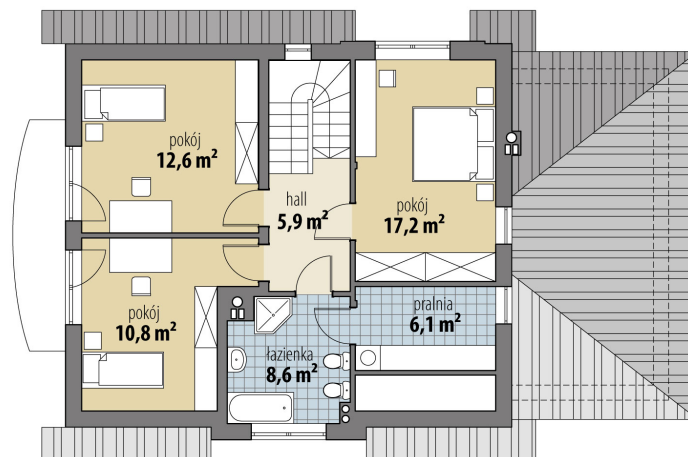

Projekt domu Neo

autor: Tomasz Flak

cena projektu: 4 770 zł

Powierzchnia użytkowa	130,70 m²
+ powierzchnia garażu	19,40 m²
+ powierzchnia pom. gosp.	5,80 m²
Powierzchnia zabudowy	131,20 m ²
Kubatura netto	506,00 m ³
Powierzchnia dachu skośnego	223,30 m ²
Kąt nachylenia dachu	40°
Wysokość budynku	8,50 m
Min. wymiary działki dł.	17,61 m
Min. wymiary działki szer.	21,62 m
Liczba pokoi	4
Liczba łazienek	2
Garaż	1

RZUT PARTER

RZUT