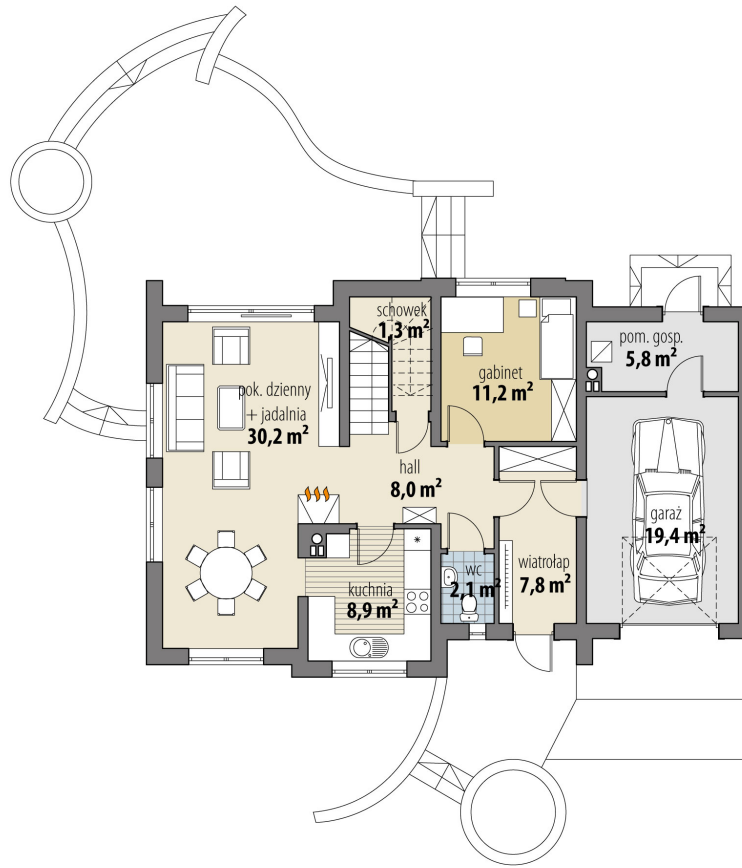

Projekt domu Neo

autor: Tomasz Flak

cena projektu: 4 770 zł

Powierzchnia użytkowa	130,70 m²
+ powierzchnia garażu	19,40 m²
+ powierzchnia pom. gosp.	5,80 m²
Powierzchnia zabudowy	131,20 m ²
Kubatura netto	506,00 m ³
Powierzchnia dachu skośnego	223,30 m ²
Kąt nachylenia dachu	40°
Wysokość budynku	8,50 m
Min. wymiary działki dł.	17,61 m
Min. wymiary działki szer.	21,62 m
Liczba pokoi	4
Liczba łazienek	2
Garaż	1

RZUT PARTER

RZUT