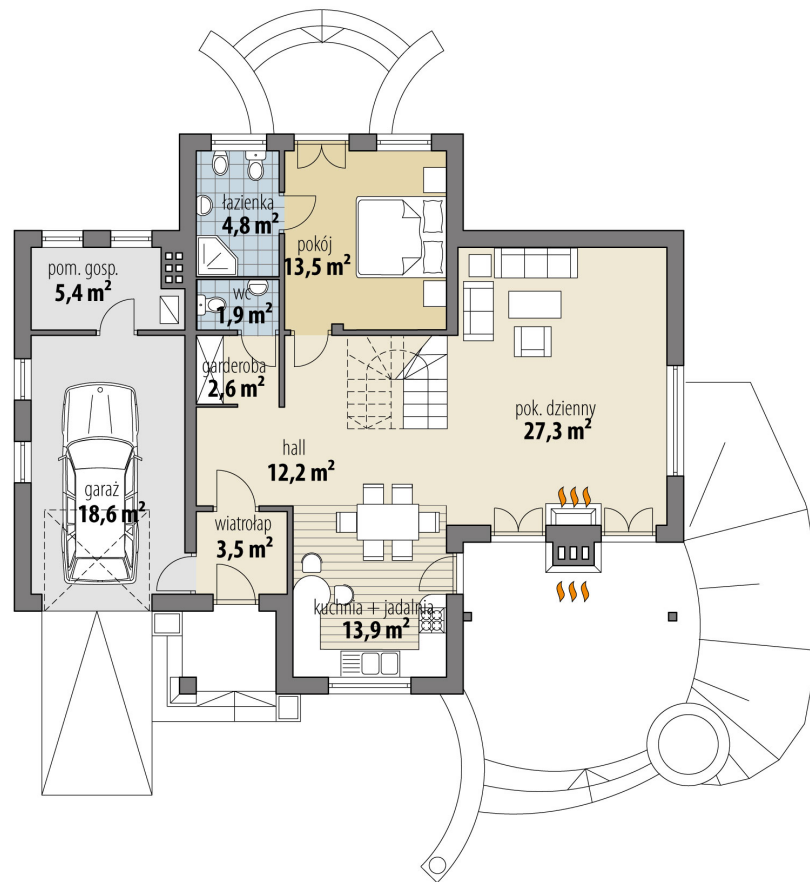

# Projekt domu Neptun

autor: Justyna Greszta-Abramowicz Marcin Abramowicz  
cena projektu: 4 870 zł

<b>Powierzchnia użytkowa</b>	<b>145,20 m<sup>2</sup></b>
<b>+ powierzchnia garażu</b>	<b>18,60 m<sup>2</sup></b>
Powierzchnia zabudowy	133,80 m <sup>2</sup>
Kubatura netto	474,10 m <sup>3</sup>
Powierzchnia dachu skośnego	249,50 m <sup>2</sup>
Kąt nachylenia dachu	42°
Wysokość budynku	8,00 m
Min. wymiary działki dł.	20,28 m
Min. wymiary działki szer.	22,68 m
Liczba pokoi	4
Liczba łazienek	3
Garaż	1

RZUT PARTER

RZUT