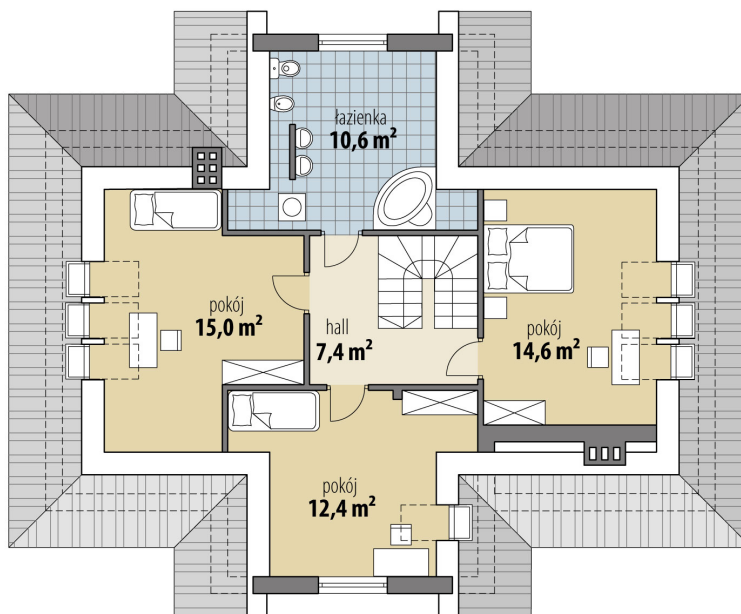

# Projekt domu Neptun

autor: Justyna Greszta-Abramowicz Marcin Abramowicz  
cena projektu: 4 870 zł

<b>Powierzchnia użytkowa</b>	<b>145,20 m<sup>2</sup></b>
<b>+ powierzchnia garażu</b>	<b>18,60 m<sup>2</sup></b>
Powierzchnia zabudowy	133,80 m <sup>2</sup>
Kubatura netto	474,10 m <sup>3</sup>
Powierzchnia dachu skośnego	249,50 m <sup>2</sup>
Kąt nachylenia dachu	42°
Wysokość budynku	8,00 m
Min. wymiary działki dł.	20,28 m
Min. wymiary działki szer.	22,68 m
Liczba pokoi	4
Liczba łazienek	3
Garaż	1

RZUT PARTER

RZUT