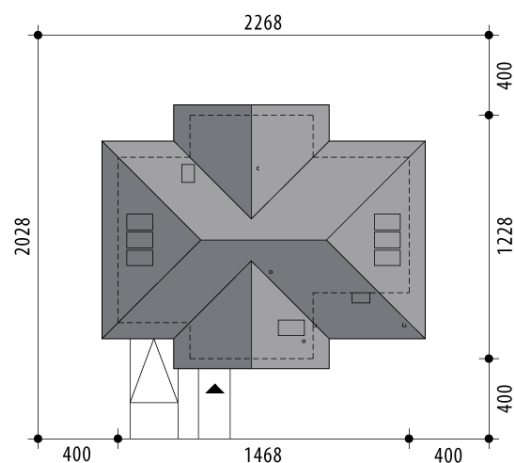

# Projekt domu Neptun

autor: Justyna Greszta-Abramowicz Marcin Abramowicz  
cena projektu: 4 870 zł

<b>Powierzchnia użytkowa</b>	<b>145,20 m<sup>2</sup></b>
<b>+ powierzchnia garażu</b>	<b>18,60 m<sup>2</sup></b>
Powierzchnia zabudowy	133,80 m <sup>2</sup>
Kubatura netto	474,10 m <sup>3</sup>
Powierzchnia dachu skośnego	249,50 m <sup>2</sup>
Kąt nachylenia dachu	42°
Wysokość budynku	8,00 m
Min. wymiary działki dł.	20,28 m
Min. wymiary działki szer.	22,68 m
Liczba pokoi	4
Liczba łazienek	3
Garaż	1

RZUT PARTER

RZUT