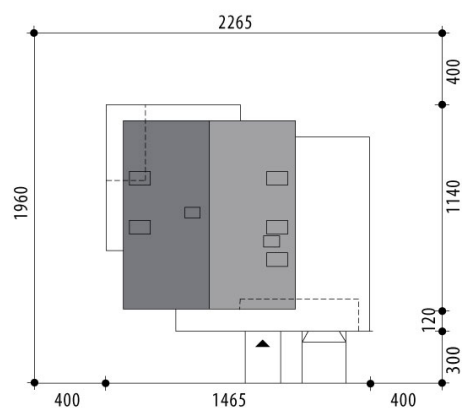

Projekt domu Oktawiusz

autor: Marcin Abramowicz Jagoda Gruca
cena projektu: 4 770 zł

Powierzchnia użytkowa	132,60 m²
+ powierzchnia garażu	20,80 m²
+ powierzchnia pom. gosp.	7,50 m²
Powierzchnia zabudowy	147,30 m ²
Kubatura netto	501,60 m ³
Powierzchnia dachu skośnego	138,60 m ²
Powierzchnia dachu płaskiego	66,20 m ²
Kąt nachylenia dachu	43°
Wysokość budynku	8,60 m
Min. wymiary działki dł.	19,60 m
Min. wymiary działki szer.	22,65 m
Liczba pokoi	4
Liczba łazienek	3
Garaż	1

RZUT PARTER

RZUT

RZUT DZIAŁKI