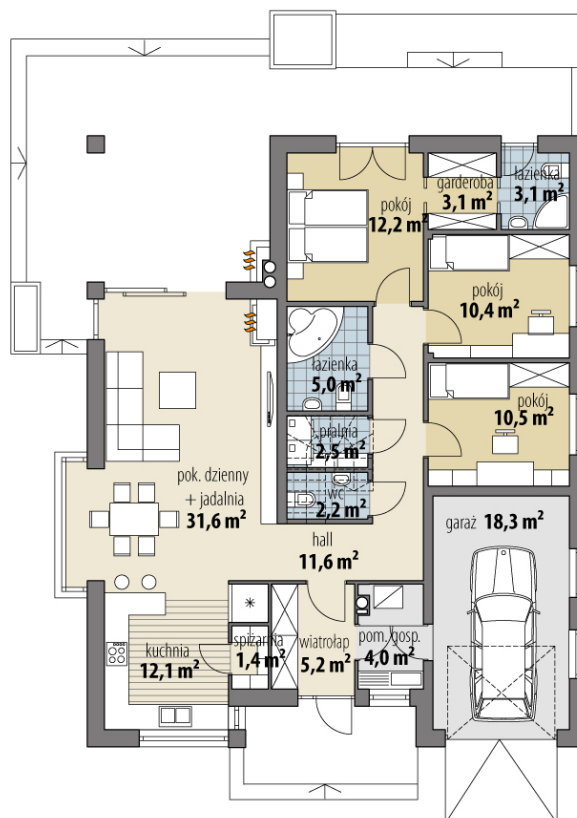

Projekt domu Patrycja

autor: Marcin Abramowicz Marta Zaperty-Adamek
cena projektu: 4 450 zł

Powierzchnia użytkowa	114,90 m²
+ powierzchnia garażu	18,30 m²
Powierzchnia zabudowy	188,60 m ²
Kubatura netto	384,60 m ³
Powierzchnia dachu skośnego	270,10 m ²
Kąt nachylenia dachu	30°
Wysokość budynku	7,30 m
Min. wymiary działki dł.	23,07 m
Min. wymiary działki szer.	21,12 m
Liczba pokoi	3
Liczba łazienek	3
Garaż	1

RZUT PARTER

RZUT DZIAŁKI