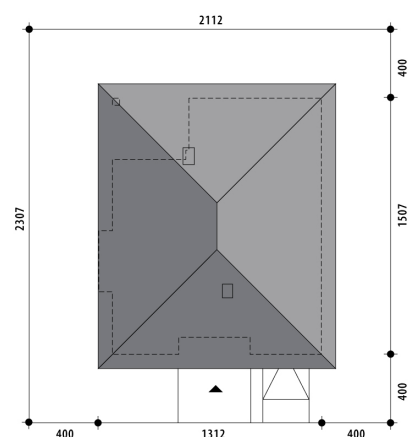

Projekt domu Patrycja

autor: Marcin Abramowicz Marta Zaperty-Adamek
cena projektu: 4 450 zł

Powierzchnia użytkowa	114,90 m²
+ powierzchnia garażu	18,30 m²
Powierzchnia zabudowy	188,60 m ²
Kubatura netto	384,60 m ³
Powierzchnia dachu skośnego	270,10 m ²
Kąt nachylenia dachu	30°
Wysokość budynku	7,30 m
Min. wymiary działki dł.	23,07 m
Min. wymiary działki szer.	21,12 m
Liczba pokoi	3
Liczba łazienek	3
Garaż	1

RZUT PARTER

RZUT DZIAŁKI