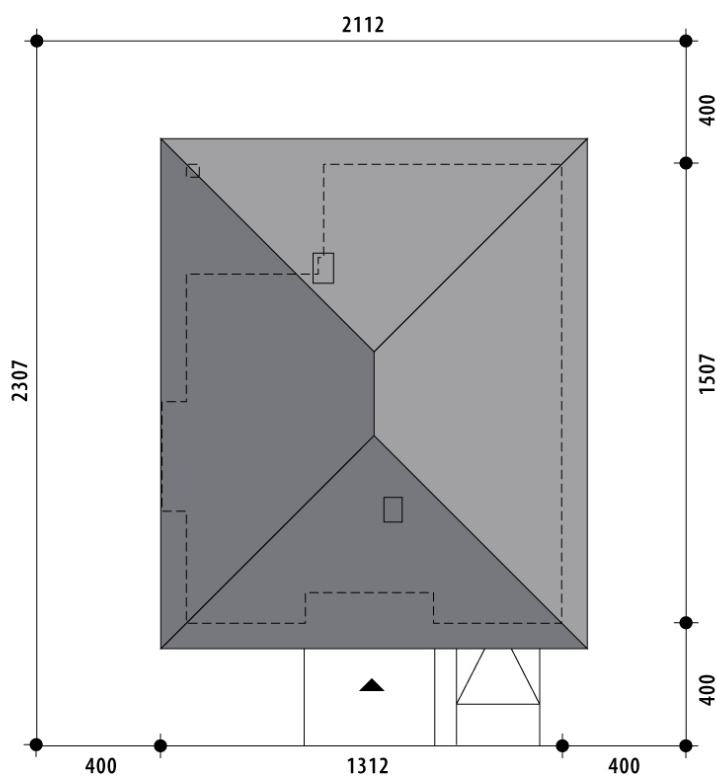

Projekt domu Patrycja

autor: Marcin Abramowicz Marta Zaperty-Adamek
cena projektu: 4 450 zł

Powierzchnia użytkowa	114,90 m²
+ powierzchnia garażu	18,30 m²
Powierzchnia zabudowy	188,60 m ²
Kubatura netto	384,60 m ³
Powierzchnia dachu skośnego	270,10 m ²
Kąt nachylenia dachu	30°
Wysokość budynku	7,30 m
Min. wymiary działki dł.	23,07 m
Min. wymiary działki szer.	21,12 m
Liczba pokoi	3
Liczba łazienek	3
Garaż	1

RZUT PARTER

RZUT DZIAŁKI