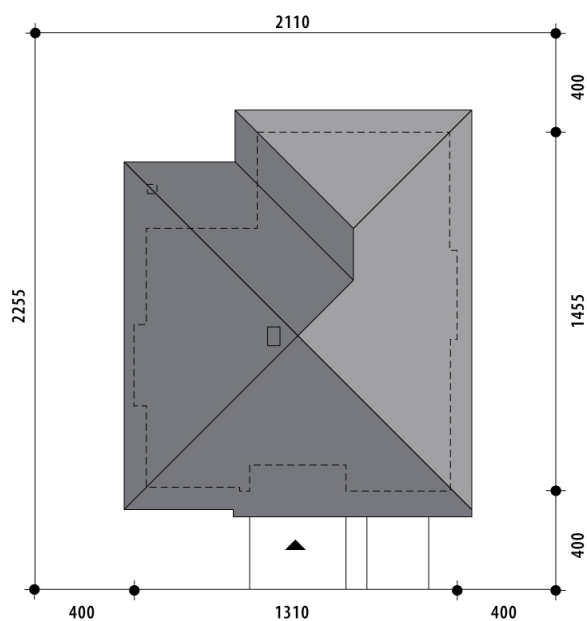

Projekt domu Patrycjusz

autor: Marcin Abramowicz Marta Zaperty-Adamek
cena projektu: 4 390 zł

Powierzchnia użytkowa	107,10 m²
+ powierzchnia garażu	19,30 m²
Powierzchnia zabudowy	171,00 m ²
Kubatura netto	372,60 m ³
Powierzchnia dachu skośnego	243,20 m ²
Kąt nachylenia dachu	25°
Wysokość budynku	6,40 m
Min. wymiary działki dł.	22,55 m
Min. wymiary działki szer.	21,10 m
Liczba pokoi	3
Liczba łazienek	2
Garaż	1

RZUT PARTER

RZUT DZIAŁKI