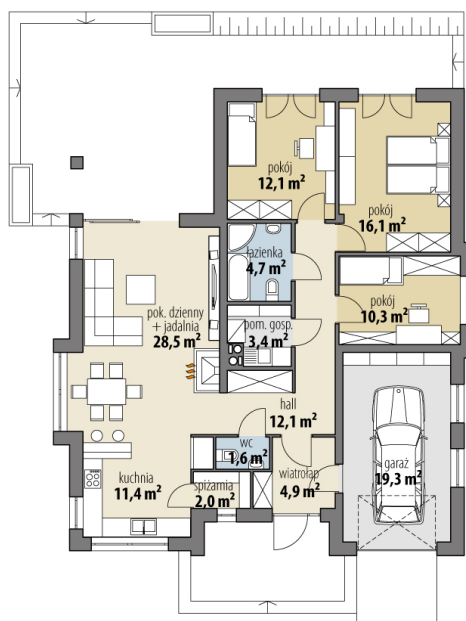

Projekt domu Patrycjusz

autor: Marcin Abramowicz Marta Zaperty-Adamek
cena projektu: 4 390 zł

Powierzchnia użytkowa	107,10 m²
+ powierzchnia garażu	19,30 m²
Powierzchnia zabudowy	171,00 m ²
Kubatura netto	372,60 m ³
Powierzchnia dachu skośnego	243,20 m ²
Kąt nachylenia dachu	25°
Wysokość budynku	6,40 m
Min. wymiary działki dł.	22,55 m
Min. wymiary działki szer.	21,10 m
Liczba pokoi	3
Liczba łazienek	2
Garaż	1

RZUT PARTER

RZUT DZIAŁKI