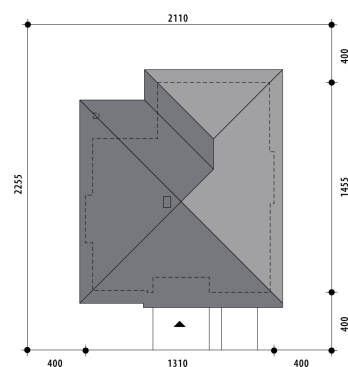

Projekt domu Patrycjusz

autor: Marcin Abramowicz Marta Zaperty-Adamek
cena projektu: 4 390 zł

Powierzchnia użytkowa	107,10 m²
+ powierzchnia garażu	19,30 m²
Powierzchnia zabudowy	171,00 m ²
Kubatura netto	372,60 m ³
Powierzchnia dachu skośnego	243,20 m ²
Kąt nachylenia dachu	25°
Wysokość budynku	6,40 m
Min. wymiary działki dł.	22,55 m
Min. wymiary działki szer.	21,10 m
Liczba pokoi	3
Liczba łazienek	2
Garaż	1

RZUT PARTER

RZUT DZIAŁKI