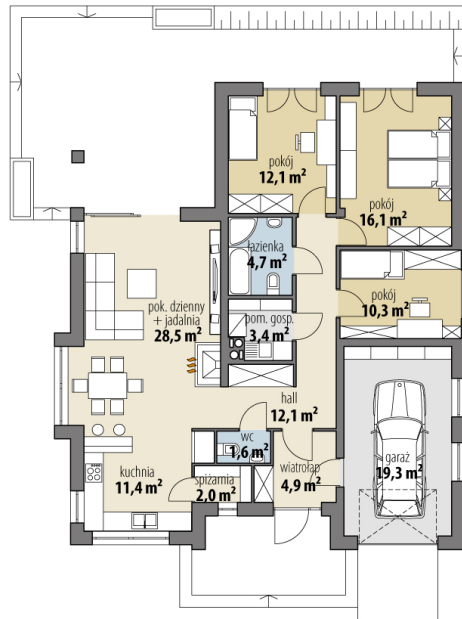

Projekt domu Patrycjusz

autor: Marcin Abramowicz Marta Zaperty-Adamek
cena projektu: 4 390 zł

Powierzchnia użytkowa	107,10 m²
+ powierzchnia garażu	19,30 m²
Powierzchnia zabudowy	171,00 m ²
Kubatura netto	372,60 m ³
Powierzchnia dachu skośnego	243,20 m ²
Kąt nachylenia dachu	25°
Wysokość budynku	6,40 m
Min. wymiary działki dł.	22,55 m
Min. wymiary działki szer.	21,10 m
Liczba pokoi	3
Liczba łazienek	2
Garaż	1

RZUT PARTER

RZUT DZIAŁKI