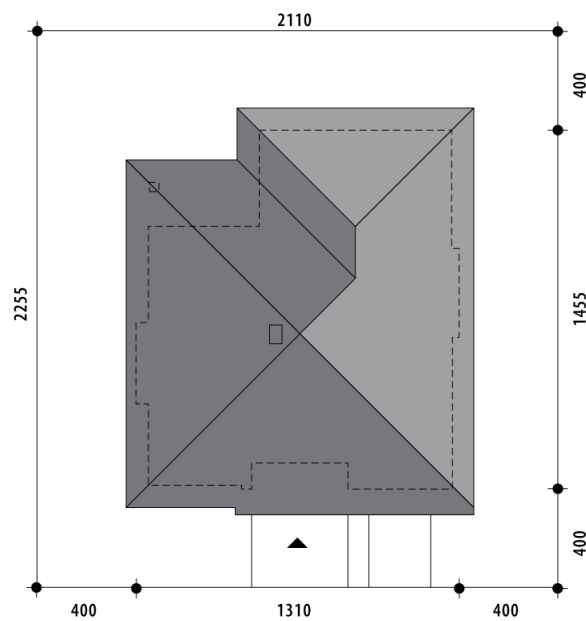

Projekt domu Patrycjusz

autor: Marcin Abramowicz Marta Zaperty-Adamek
cena projektu: 4 390 zł

Powierzchnia użytkowa	107,10 m²
+ powierzchnia garażu	19,30 m²
Powierzchnia zabudowy	171,00 m ²
Kubatura netto	372,60 m ³
Powierzchnia dachu skośnego	243,20 m ²
Kąt nachylenia dachu	25°
Wysokość budynku	6,40 m
Min. wymiary działki dł.	22,55 m
Min. wymiary działki szer.	21,10 m
Liczba pokoi	3
Liczba łazienek	2
Garaż	1

RZUT PARTER

RZUT DZIAŁKI