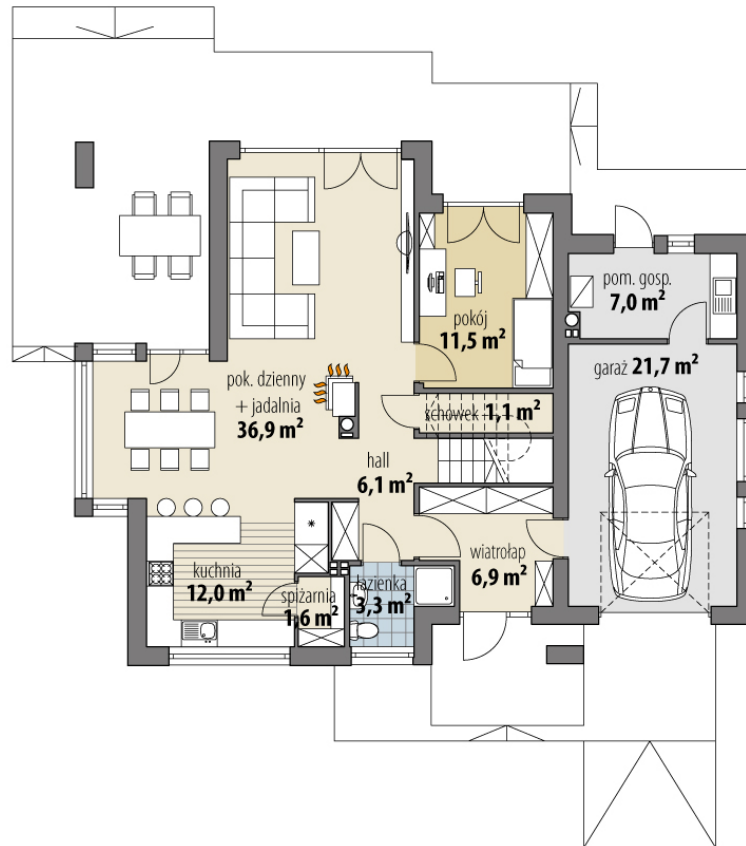

Projekt domu Petroniusz

autor: Marcin Abramowicz Jagoda Gruca
cena projektu: 4 820 zł

Powierzchnia użytkowa	148,90 m²
+ powierzchnia garażu	21,70 m²
+ powierzchnia pom. gosp.	7,00 m²
Powierzchnia zabudowy	161,20 m ²
Kubatura netto	510,70 m ³
Powierzchnia dachu skośnego	203,70 m ²
Kąt nachylenia dachu	22°
Wysokość budynku	8,20 m
Min. wymiary działki dł.	19,70 m
Min. wymiary działki szer.	23,22 m
Liczba pokoi	5
Liczba łazienek	3
Garaż	1

RZUT PARTER

RZUT

RZUT DZIAŁKI